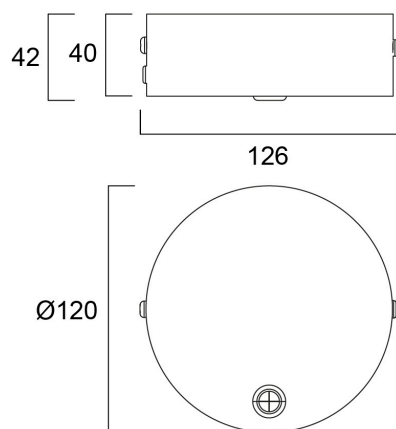

Otao Linear Plafondrozet Wit

Artikelnummer 0041818

SYLVANIA

PRO

Ceiling rose incl 2m 5-pin power cable for OTA0 on-off and DALI luminaires. RAL9003 (white) finishing.

Technische gegevens

Afmetingen (mm)

Fotometrie

Otao Linear Plafondrozet Wit

Artikelnummer 0041818

SYLVANIA

Algemene gegevens

Productnaam	Otao Linear Plafondrozet Wit
Technologie	Non - Electrical Device
Type of accessory	Ceiling cup
Behuizing	Staal
Montage	Pendel
Algemene toepassing	Kantoor, Onderwijs
Omgevingstemperatuur (°C)	5°C...+50°C
ETIM klasse	EC002557
E-nummer FI	4170611
Garantie	5 jaar

Fysieke gegevens

Kleur behuizing	RAL 9003 - Signal white
IP waarde	OTHER
IK waarde	IK03
Afwerking diffusor	Overige
Nominale diameter product (mm)	120
Gewicht (kg)	0.3

Verpakkingen

EAN code	5410288418186
Enkele lengte verpakking (cm)	13.9
Enkele breedte verpakking (cm)	12.3
Hoogte eenheidsverpakking (cm)	8.8
DUN14 (inner)	15410288418183
Eenheden per omdoos	20
Lengte omdoos (cm)	64.3
Breedte omdoos (cm)	29.7
Diepte omdoos (cm)	19.4