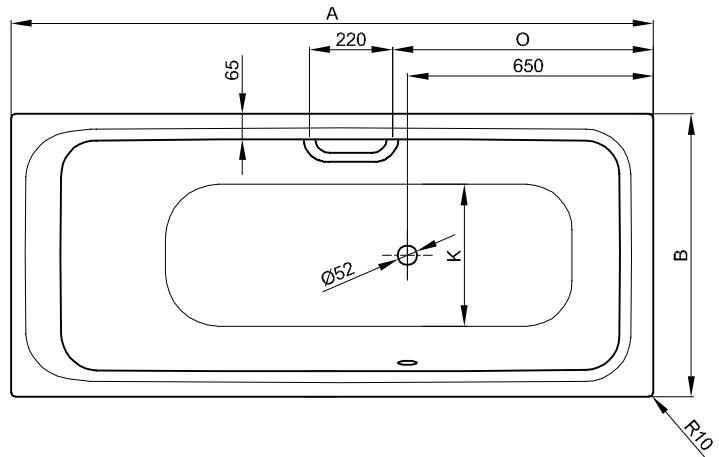

# BetteSelect met overloop lange zijde

N° 1: voeteind rechts, overloop voor

N° 2: voeteind rechts, overloop achter

N° 1: voeteind rechts, overloop voor

N° 2: voeteind rechts, overloop achter

## Informatie

Voor professionele montage raden wij de originele badpoten aan B23-1500.

## Afmeting

Bestelnr.	Maat in mm	Variant	A	B	D	F	G	H	I	K	N	O	Inhoud*
3420	1600 x 700 x 420	N° 1	1600	700	1410	560	640	400	1200	500	405	590	119 Liter
3430	1600 x 700 x 420	N° 2	1600	700	1410	560	640	400	1200	500	405	590	119 Liter
3421	1700 x 700 x 420	N° 1	1700	700	1510	560	760	380	1300	500	405	690	131 Liter
3431	1700 x 700 x 420	N° 2	1700	700	1510	560	760	380	1300	500	405	690	131 Liter
3422	1700 x 750 x 420	N° 1	1700	750	1510	560	760	380	1300	545	455	690	151 Liter
3432	1700 x 750 x 420	N° 2	1700	750	1510	560	760	380	1300	545	455	690	151 Liter
3423	1800 x 800 x 420	N° 1	1800	800	1610	550	845	405	1400	600	505	790	187 Liter
3433	1800 x 800 x 420	N° 2	1800	800	1610	550	845	405	1400	600	505	790	187 Liter

\*Inhoud: waterinhoud minus 70 liter waterverplaatsing.