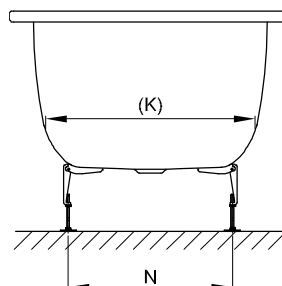

# BetteSelect met overloop lange zijde

N° 1: voeteind rechts, overloop voor

N° 2: voeteind rechts, overloop achter

N° 1: voeteind rechts, overloop voor

N° 2: voeteind rechts, overloop achter

## Afmeting

Bestelnr.	Maat in mm	Variant	A	B	D	F	G	H	I	K	N	O	Inhoud*
3420	1600 x 700 x 420	N° 1	1600	700	1410	560	640	400	1200	500	405	590	119 Liter
3430	1600 x 700 x 420	N° 2	1600	700	1410	560	640	400	1200	500	405	590	119 Liter
3421	1700 x 700 x 420	N° 1	1700	700	1510	560	760	380	1300	500	405	690	131 Liter
3431	1700 x 700 x 420	N° 2	1700	700	1510	560	760	380	1300	500	405	690	131 Liter
3422	1700 x 750 x 420	N° 1	1700	750	1510	560	760	380	1300	545	455	690	151 Liter
3432	1700 x 750 x 420	N° 2	1700	750	1510	560	760	380	1300	545	455	690	151 Liter
3423	1800 x 800 x 420	N° 1	1800	800	1610	550	845	405	1400	600	505	790	187 Liter
3433	1800 x 800 x 420	N° 2	1800	800	1610	550	845	405	1400	600	505	790	187 Liter