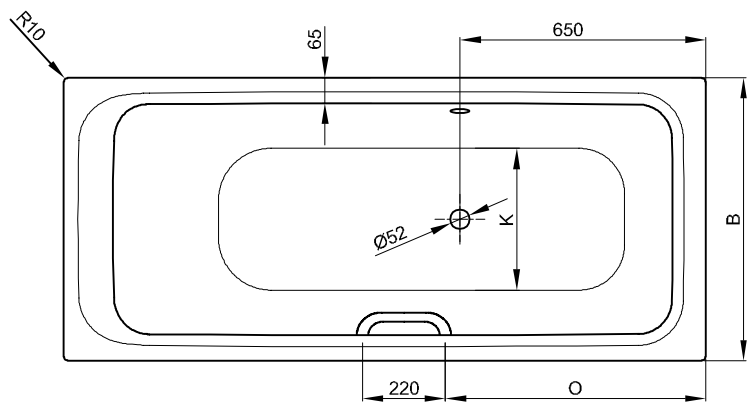

# BetteSelect met overloop lange zijde

N° 1: voeteind rechts, overloop voor

N° 2: voeteind rechts, overloop achter

N° 1: voeteind rechts, overloop voor

N° 2: voeteind rechts, overloop achter

## Informatie

Voor professionele montage raden wij de originele badpoten aan B23-1500.

## Afmeting

Bestelnr.	Maat in mm	Variant	A	B	D	F	G	H	I	K	N	O	Inhoud*
3420	1600 x 700 x 420	N° 1	1600	700	1410	560	640	400	1200	500	405	590	119 Liter
3430	1600 x 700 x 420	N° 2	1600	700	1410	560	640	400	1200	500	405	590	119 Liter
3421	1700 x 700 x 420	N° 1	1700	700	1510	560	760	380	1300	500	405	690	131 Liter
3431	1700 x 700 x 420	N° 2	1700	700	1510	560	760	380	1300	500	405	690	131 Liter
3422	1700 x 750 x 420	N° 1	1700	750	1510	560	760	380	1300	545	455	690	151 Liter
3432	1700 x 750 x 420	N° 2	1700	750	1510	560	760	380	1300	545	455	690	151 Liter
3423	1800 x 800 x 420	N° 1	1800	800	1610	550	845	405	1400	600	505	790	187 Liter
3433	1800 x 800 x 420	N° 2	1800	800	1610	550	845	405	1400	600	505	790	187 Liter

\*Inhoud: waterinhoud minus 70 liter waterverplaatsing.