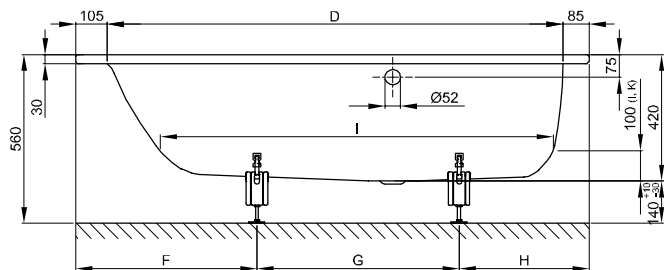

# BetteSelect met overloop lange zijde

N° 1: voeteind rechts, overloop voor

N° 2: voeteind rechts, overloop achter

N° 1: voeteind rechts, overloop voor

N° 2: voeteind rechts, overloop achter

## Informatie

Voor professionele montage raden wij de originele badpoten aan B23-1500.

## Afmeting

Bestelnr.	Maat in mm	Variant	A	B	D	F	G	H	I	K	N	O	Inhoud*
3420	1600 x 700 x 420	N° 1	1600	700	1410	560	640	400	1200	500	405	590	119 Liter
3430	1600 x 700 x 420	N° 2	1600	700	1410	560	640	400	1200	500	405	590	119 Liter
3421	1700 x 700 x 420	N° 1	1700	700	1510	560	760	380	1300	500	405	690	131 Liter
3431	1700 x 700 x 420	N° 2	1700	700	1510	560	760	380	1300	500	405	690	131 Liter
3422	1700 x 750 x 420	N° 1	1700	750	1510	560	760	380	1300	545	455	690	151 Liter
3432	1700 x 750 x 420	N° 2	1700	750	1510	560	760	380	1300	545	455	690	151 Liter
3423	1800 x 800 x 420	N° 1	1800	800	1610	550	845	405	1400	600	505	790	187 Liter
3433	1800 x 800 x 420	N° 2	1800	800	1610	550	845	405	1400	600	505	790	187 Liter