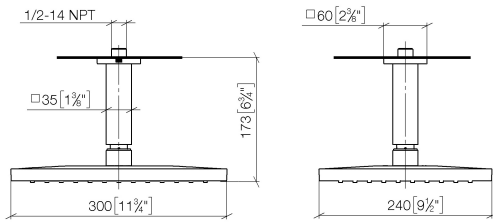

Technische Daten:

- Rosette 60 x 60 mm
- Anschluss 1/2"

Hinweise:

Verfügbar ab Q2 2026

	Dark Chrome	28 771 980-19
	Chrom	28 771 980-00
	Light Gold gebürstet (PVD)	28 771 980-27
	Schwarz matt	28 771 980-33
	Gold gebürstet (PVD)	28 771 980-37
	Dark Brass gebürstet (PVD)	28 771 980-39
	Bronze gebürstet (PVD)	28 771 980-42
	Chrom gebürstet	28 771 980-93
	Dark Platinum gebürstet	28 771 980-99

Empfohlenes Zubehör

UP-Wandwinkel -

35 085 970 90

- Min. Einbautiefe 90 mm
- Max. Einbautiefe 163 mm

28 771 980 Produktversion ab 01.11.2025

mm [inches]

Ersatzteilstückliste

Nr.	Artikelnummer	Benennung	Verbaumenge	Lieferzeit
5	90 12 05 127 00-19	Regenbrause Anbindung eckig 14 l/min 300 x 240 mm - Dark Chrome	1,00	60
2	90 11 10 092 00-19	Anschluss vertikal für Brausen Deckenanbindung 35 x 35 x 135 mm - Dark Chrome	1,00	20
1	09 27 98 017-19	Rosette	1,00	60
4	09 23 01 132 90	Durchflussbegrenzer rosa 14 l/min. -	1,00	2
3	09 16 01 014 90	Ring Sicherungsring Ø 15 x 1 mm -	1,00	2