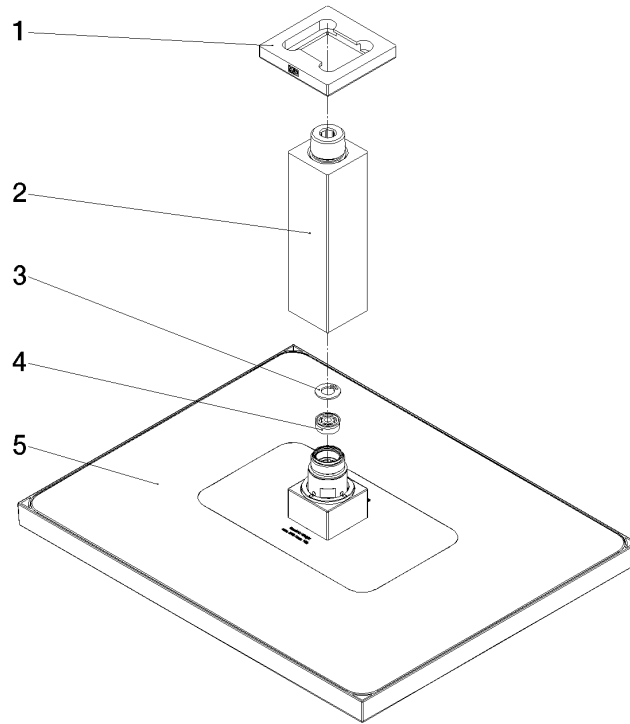

Technische Daten:

- Rosette 60 x 60 mm
- Anschluss 1/2"

Hinweise:

Verfügbar ab Q2 2026

	Dark Chrome	28 771 980-19
	Chrom	28 771 980-00
	Light Gold gebürstet (PVD)	28 771 980-27
	Schwarz matt	28 771 980-33
	Gold gebürstet (PVD)	28 771 980-37
	Dark Brass gebürstet (PVD)	28 771 980-39
	Bronze gebürstet (PVD)	28 771 980-42
	Chrom gebürstet	28 771 980-93
	Dark Platinum gebürstet	28 771 980-99

Empfohlenes Zubehör

UP-Wandwinkel -

35 085 970 90

- Min. Einbautiefe 90 mm
- Max. Einbautiefe 163 mm

28 771 980 Produktversion ab 01.11.2025

mm [inches]

Ersatzteilstückliste

Nr.	Artikelnummer	Benennung	Verbaumenge	Lieferzeit
5	90 12 05 127 00-19	Regenbrause Anbindung eckig 14 l/min 300 x 240 mm - Dark Chrome	1,00	60
2	90 11 10 092 00-19	Anschluss vertikal für Brausen Deckenanbindung 35 x 35 x 135 mm - Dark Chrome	1,00	20
1	09 27 98 017-19	Rosette	1,00	60
4	09 23 01 132 90	Durchflussbegrenzer rosa 14 l/min. -	1,00	2
3	09 16 01 014 90	Ring Sicherungsring Ø 15 x 1 mm -	1,00	2