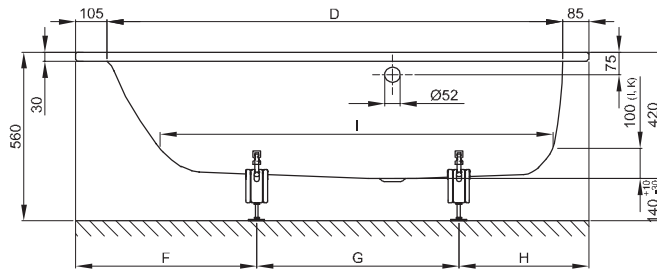

BetteSelect met overloop lange zijde

BETTE

N° 1: voeteind rechts, overloop voor

N° 1: voeteind rechts, overloop voor

N° 2: voeteind rechts, overloop achter

N° 2: voeteind rechts, overloop achter

Leveringsomvang

Inclusief geluiddempende matten.

Voor professionele montage raden wij de originele badpoten aan B23-1500.

Design: Tesseraux + Partner

Afmeting

Bestelnr.	Maat in mm	Variant	A	B	D	F	G	H	I	K	O	Inhoud*
3420	1600 × 700 × 420	N° 1	1600	700	1410	560	640	400	1200	500	590	119 Liter
3430	1600 × 700 × 420	N° 2	1600	700	1410	560	640	400	1199	498	590	119 Liter
3421	1700 × 700 × 420	N° 1	1700	700	1510	560	760	380	1300	500	690	131 Liter
3431	1700 × 700 × 420	N° 2	1700	700	1510	560	760	380	1299	498	690	131 Liter
3422	1700 × 750 × 420	N° 1	1700	750	1510	560	760	380	1300	545	690	151 Liter
3432	1700 × 750 × 420	N° 2	1700	750	1510	560	760	380	1299	548	690	151 Liter
3423	1800 × 800 × 420	N° 1	1800	800	1610	550	845	405	1400	600	790	187 Liter
3433	1800 × 800 × 420	N° 2	1800	800	1610	550	845	405	1399	598	790	187 Liter

*Inhoud: waterinhoud minus 70 liter waterverplaatsing. Productwijzigingen en toleranties voorbehouden.