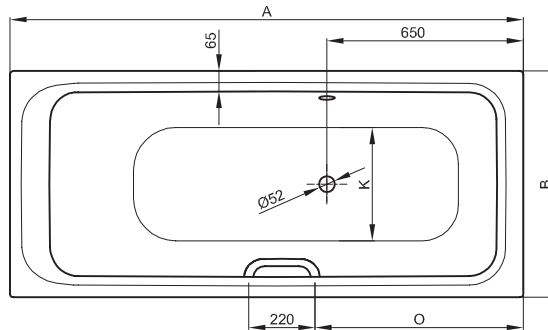

BetteSelect met overloop lange zijde

BETTE

N° 1: voeteind rechts, overloop voor

N° 1: voeteind rechts, overloop voor

N° 2: voeteind rechts, overloop achter

N° 2: voeteind rechts, overloop achter

Leveringsomvang

Inclusief geluiddempende matten.

Voor professionele montage raden wij de originele badpoten aan B23-1500.

Design: Tesseraux + Partner

Afmeting

Bestelnr.	Maat in mm	Variant	A	B	D	F	G	H	I	K	O	Inhoud*
3420	1600 × 700 × 420	N° 1	1600	700	1410	560	640	400	1200	500	590	119 Liter
3430	1600 × 700 × 420	N° 2	1600	700	1410	560	640	400	1199	498	590	119 Liter
3421	1700 × 700 × 420	N° 1	1700	700	1510	560	760	380	1300	500	690	131 Liter
3431	1700 × 700 × 420	N° 2	1700	700	1510	560	760	380	1299	498	690	131 Liter
3422	1700 × 750 × 420	N° 1	1700	750	1510	560	760	380	1300	545	690	151 Liter
3432	1700 × 750 × 420	N° 2	1700	750	1510	560	760	380	1299	548	690	151 Liter
3423	1800 × 800 × 420	N° 1	1800	800	1610	550	845	405	1400	600	790	187 Liter
3433	1800 × 800 × 420	N° 2	1800	800	1610	550	845	405	1399	598	790	187 Liter

*Inhoud: waterinhoud minus 70 liter waterverplaatsing. Productwijzigingen en toleranties voorbehouden.