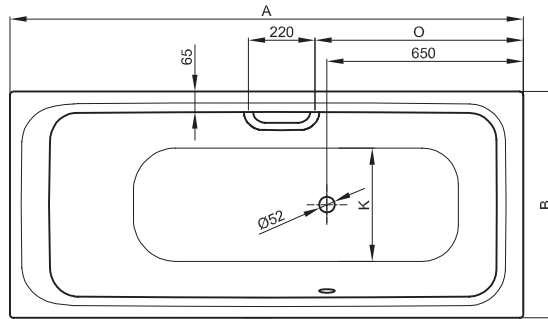

BetteSelect met overloop lange zijde

BETTE

N° 1: voeteind rechts, overloop voor

N° 1: voeteind rechts, overloop voor

N° 2: voeteind rechts, overloop achter

N° 2: voeteind rechts, overloop achter

Leveringsomvang

Inclusief geluiddempende matten.

Voor professionele montage raden wij de originele badpoten aan B23-1500.

Design: Tesseraux + Partner

Afmeting

Bestelnr.	Maat in mm	Variant	A	B	D	F	G	H	I	K	O	Inhoud*
3420	1600 × 700 × 420	N° 1	1600	700	1410	560	640	400	1200	500	590	119 Liter
3430	1600 × 700 × 420	N° 2	1600	700	1410	560	640	400	1199	498	590	119 Liter
3421	1700 × 700 × 420	N° 1	1700	700	1510	560	760	380	1300	500	690	131 Liter
3431	1700 × 700 × 420	N° 2	1700	700	1510	560	760	380	1299	498	690	131 Liter
3422	1700 × 750 × 420	N° 1	1700	750	1510	560	760	380	1300	545	690	151 Liter
3432	1700 × 750 × 420	N° 2	1700	750	1510	560	760	380	1299	548	690	151 Liter
3423	1800 × 800 × 420	N° 1	1800	800	1610	550	845	405	1400	600	790	187 Liter
3433	1800 × 800 × 420	N° 2	1800	800	1610	550	845	405	1399	598	790	187 Liter

*Inhoud: waterinhoud minus 70 liter waterverplaatsing. Productwijzigingen en toleranties voorbehouden.