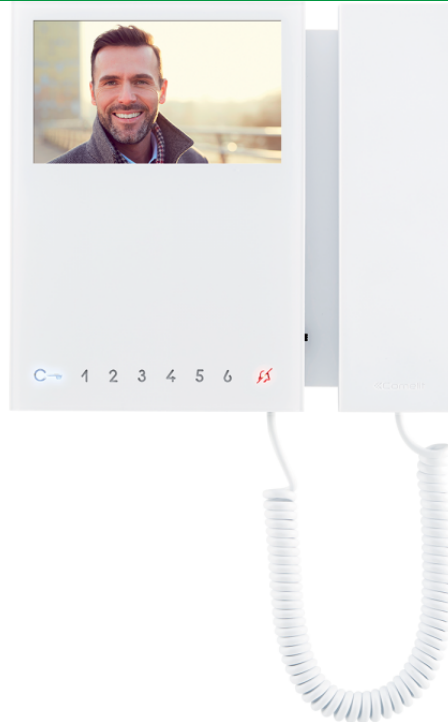

**6701W/8****MINI-MONITOR WIT MET 8 DRUKKNOPPEN. SB2**

Opbouwmonitor met 4,3"/ 16:9 kleurscherm en hoorn. Hiermee kunnen de helderheid en de kleur worden geregeld en kan het gewenste oproeptoonvolume worden ingesteld. Standaard voorzien van 8 soft-touch toetsen voor deurslotbediening, beeldoproep, oproep naar centrale, relaissturing, privacy-functie en van signaleringsled voor de deurstatus. Biedt standaard de mogelijkheid voor een etagebel aansluiting. Compleet met 2 dipswitches met 8 standen voor het instellen van de gebruikerscode en het programmeren van de drukknoppen. Inclusief muurplaat voor wandbevestiging of aansluiting op een inbouwdoos en een aftakblokje voor stamleiding art 1214/2C. De monitor kan alleen worden gebruikt voor 2-draads systemen Simplebus2. Afmetingen (B x H x D): 175x160x22mm.

AWARDSDESIGN
MILANO

6701W/8

MINI-MONITOR WIT MET 8 DRUKKNOPPEN. SB2

ALGEMENE DATA

Hoogte (mm)	160
Breedte (mm)	175
Diepte (mm)	22
Gewicht van het product (g)	600
Productkleur	Wit RAL9003
Type behuizing	ABS
Wandmontage	Ja
Montage op bureausteun	Ja, met een speciaal accessoire