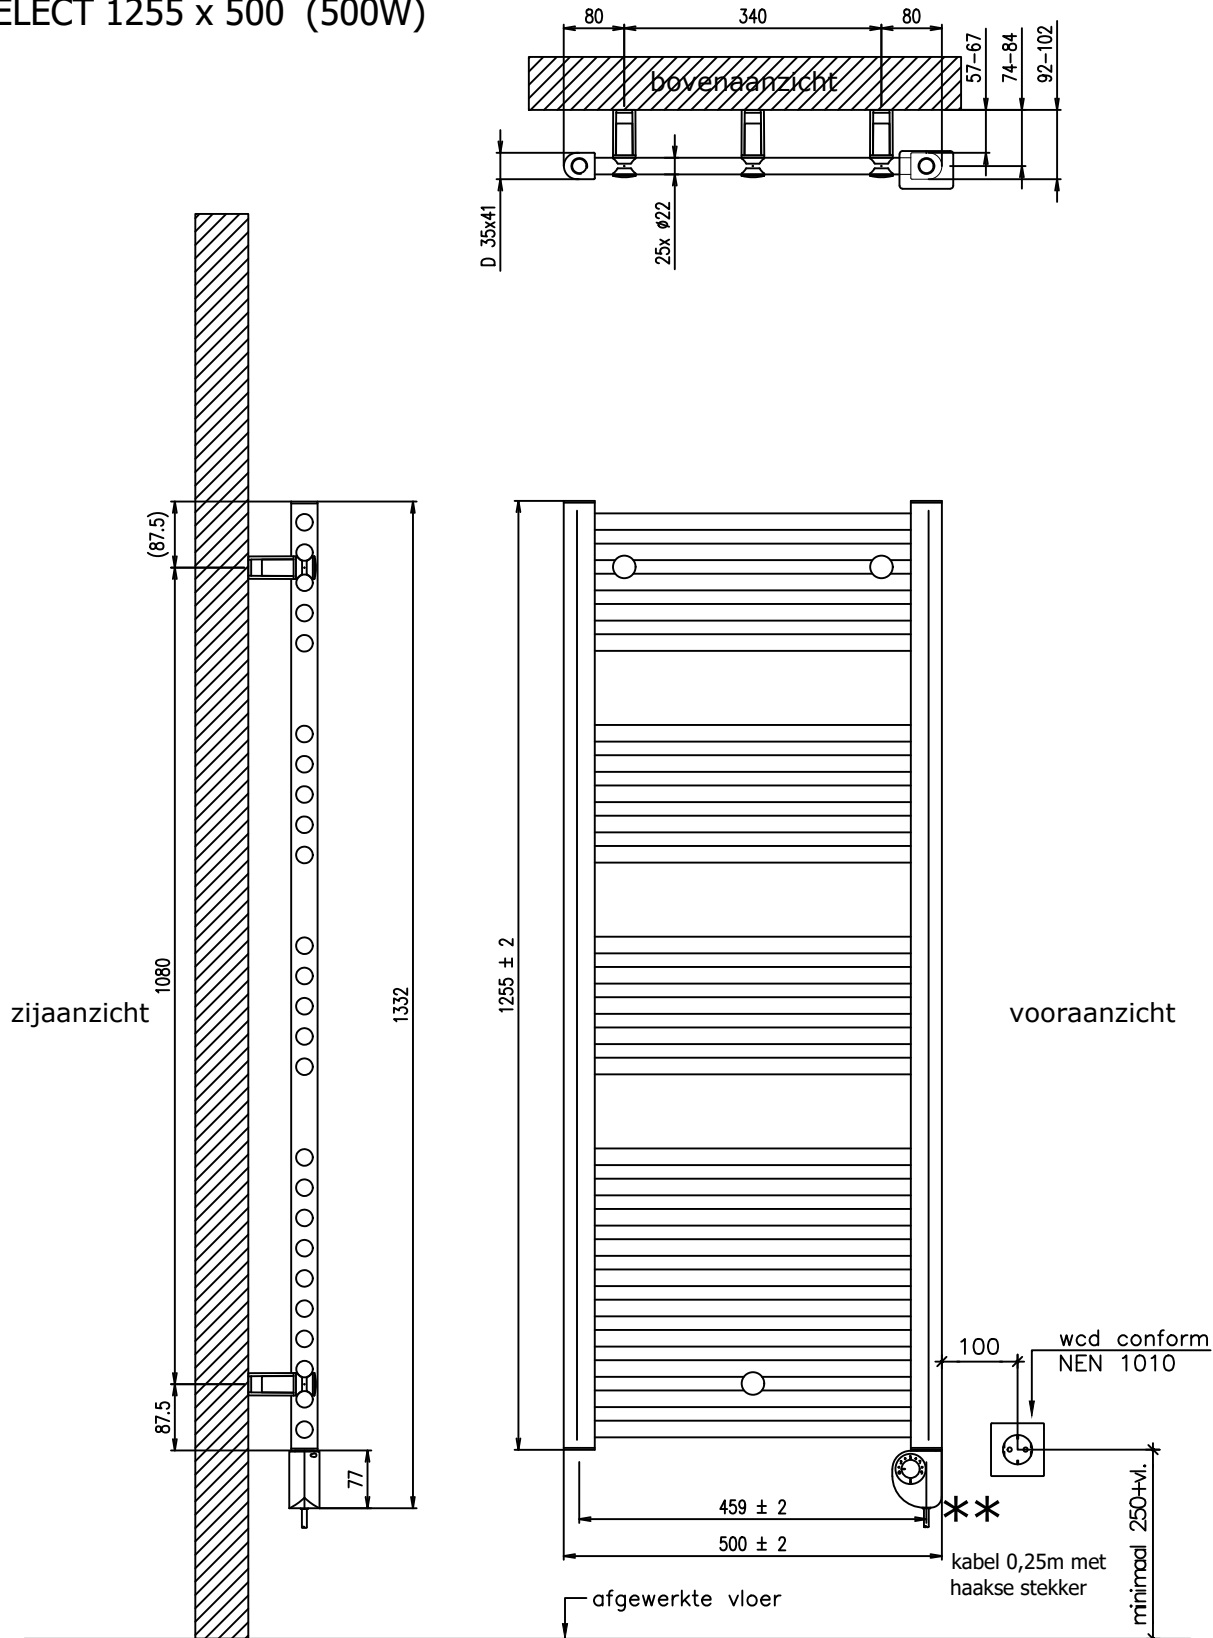

SCALA SELECT 615 x 500 (300W)

* Bevestiging (indicatief)

** Thermostaat kan optioneel links worden gepositioneerd door de radiator andersom te monteren (met de achterzijde vóór). dmv een imbus sleutel kan de bediening worden omgedraaid.

De radiator is IP44 en kan conform NEN1010 in zone 2 worden gemonteerd
Montagehoogte advies o.k. radiator is ca 600+vl.

De wandcontactdoos moet conform NEN1010 in zone 3 worden gemonteerd

Alle maten in millimeters.

Model	300 310 010 SCALA SELECT (RAL9016) 615 x 500 (300W)
Typen	300 Watt
Fabrikant	Masterwatt B.V.

Voltage	230V
Formaat	A4
Schaal	1 : 10

Datum	10-06-2024
wijz. a	
wijz. b	

SCALA SELECT 1255 x 500 (500W)

* Bevestiging (indicatief)

** Thermostaat kan optioneel links worden gepositioneerd door de radiator andersom te monteren (met de achterzijde vóór). dmv een imbus sleutel kan de bediening worden omgedraaid.

De radiator is IP44 en kan conform NEN1010 in zone 2 worden gemonteerd
Montagehoogte advies o.k. radiator is ca 600+vl.