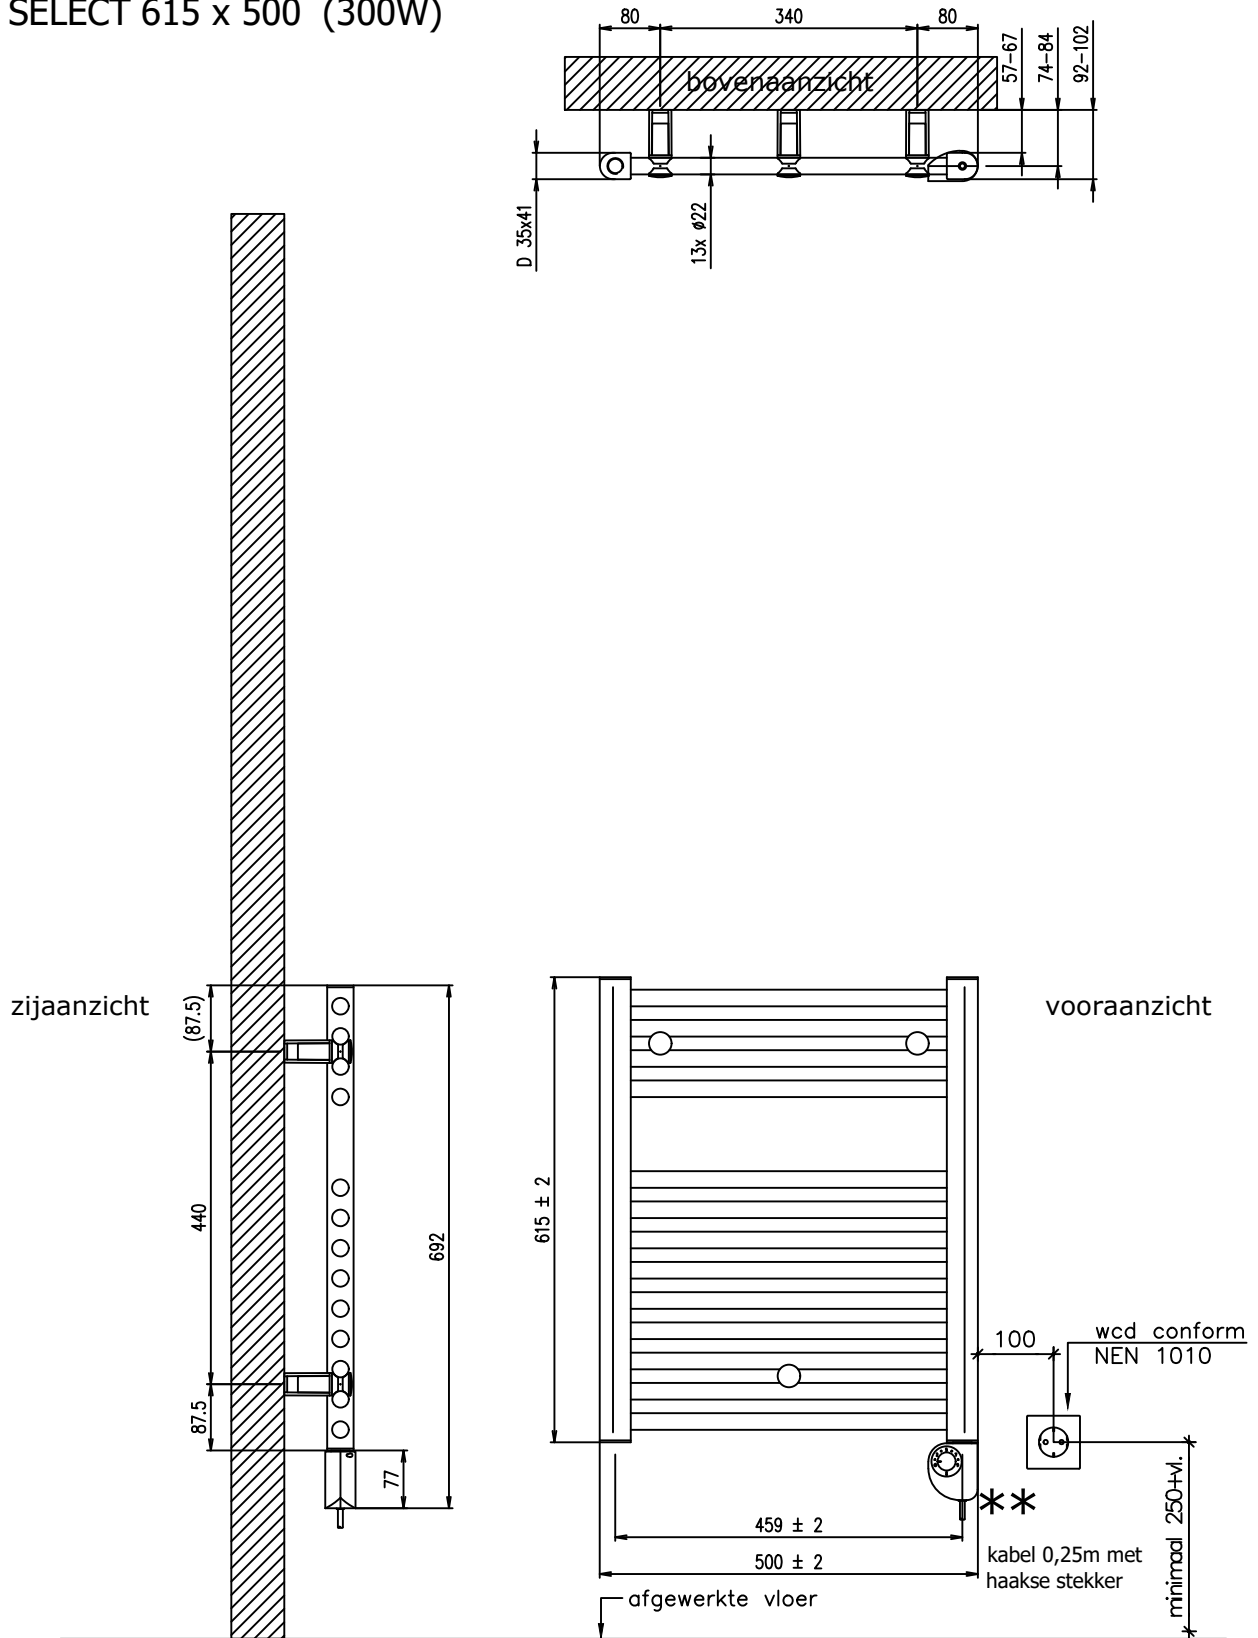

SCALA SELECT 615 x 500 (300W)

* Bevestiging (indicatief)

** Thermostaat kan optioneel links worden gepositioneerd door de radiator andersom te monteren (met de achterzijde vóór). dmv een imbus sleutel kan de bediening worden omgedraaid.

De radiator is IP44 en kan conform NEN1010 in zone 2 worden gemonteerd
Montagehoogte advies o.k. radiator is ca 600+vl.

De wandcontactdoos moet conform NEN1010 in zone 3 worden gemonteerd

Alle maten in millimeters.

Model	300 310 010 SCALA SELECT (RAL9016) 615 x 500 (300W)
Typen	300 Watt
Fabrikant	Masterwatt B.V.

Voltage	230V
Formaat	A4
Schaal	1 : 10

Datum	10-06-2024
wijz. a	
wijz. b	

SCALA SELECT 1255 x 500 (500W)

* Bevestiging (indicatief)

De wandcontactdoos moet conform NEN1010 in zone 3 worden gemonteerd

Alle maten in millimeters.

Model
300 310 020 SCALA SELECT (RAL9016) 1255 x 500 (500W)
Typen
500 Watt
Fabrikant
Masterwatt B.V.

Voltage
230V
Formaat
A4
Schaal
1 : 10