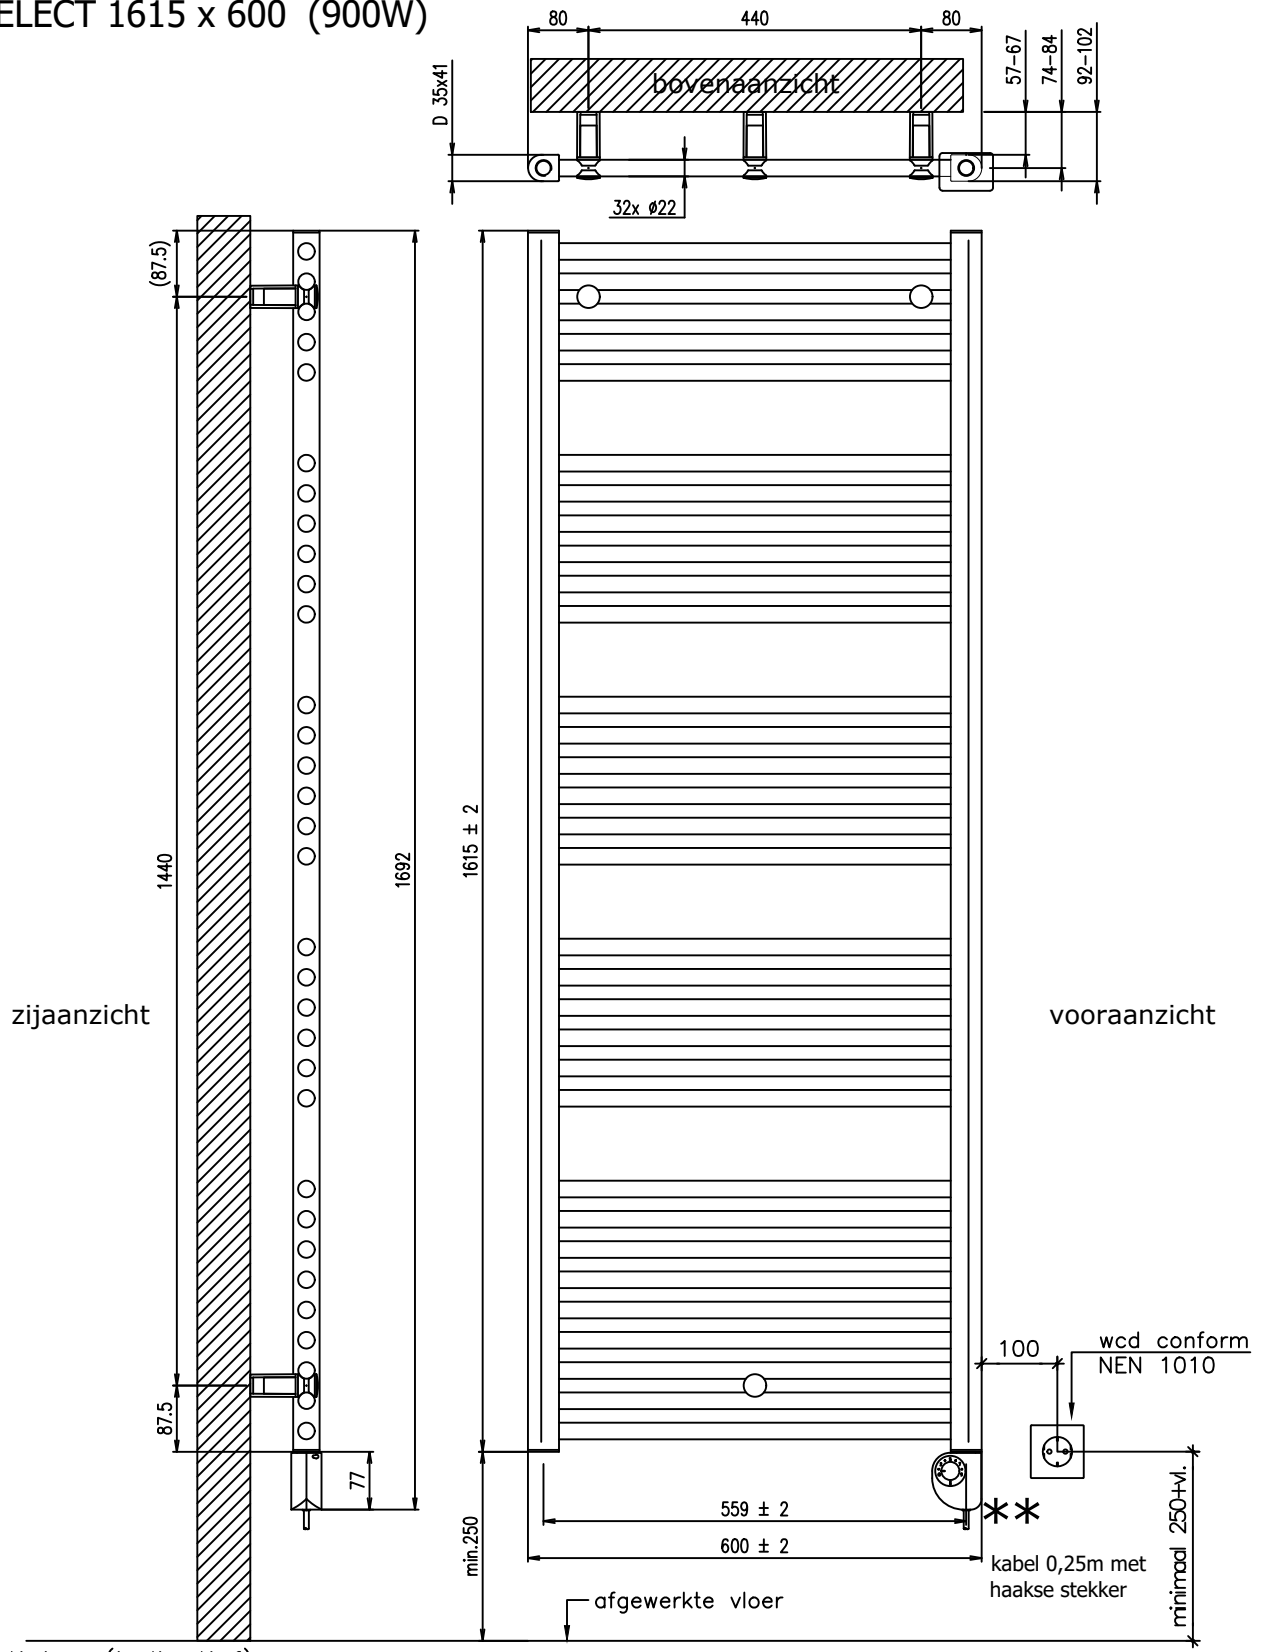

Model	300 310 010 SCALA SELECT (RAL9016) 615 x 500 (300W)
Typen	300 Watt
Fabrikant	Masterwatt B.V.

Voltage	230V
Formaat	A4
Schaal	1 : 10

Datum	10-06-2024
wijz. a	
wijz. b	

SCALA SELECT 1255 x 500 (500W)

* Bevestiging (indicatief)

De wandcontactdoos moet conform NEN1010 in zone 3 worden gemonteerd

Alle maten in millimeters.

Model
300 310 020 SCALA SELECT (RAL9016) 1255 x 500 (500W)
Typen
500 Watt
Fabrikant
Masterwatt B.V.

Voltage
230V
Formaat
A4
Schaal
1 : 10

Datum
10-06-2024
wijz. a
wijz. b

SCALA SELECT 1615 x 600 (900W)

* Bevestiging (indicatief)

** Thermostaat kan optioneel links worden gepositioneerd door de radiator andersom te monteren (met de achterzijde vóór). dmv een imbus sleutel kan de bediening worden omgedraaid.

Model	300 310 040 SCALA SELECT (RAL9016) 1615 x 600 (900W)
Typen	900 Watt
Fabrikant	Masterwatt B.V.

Voltage	230V
Formaat	A4
Schaal	1 : 10

Datum	10-06-2024
wijz. a	
wijz. b	