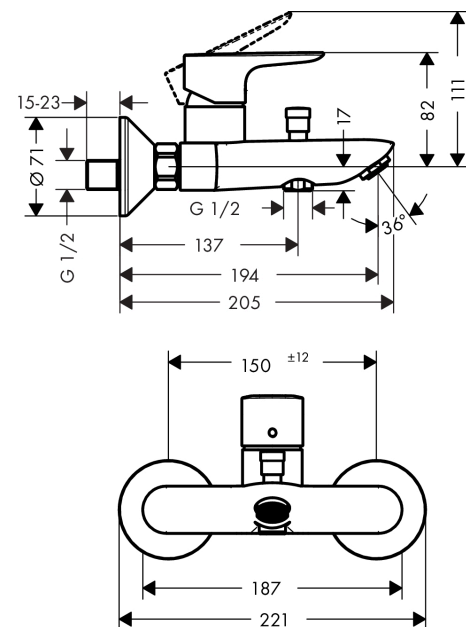

Maattekening