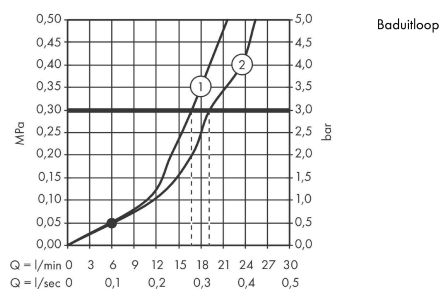

Doorstroomdiagram