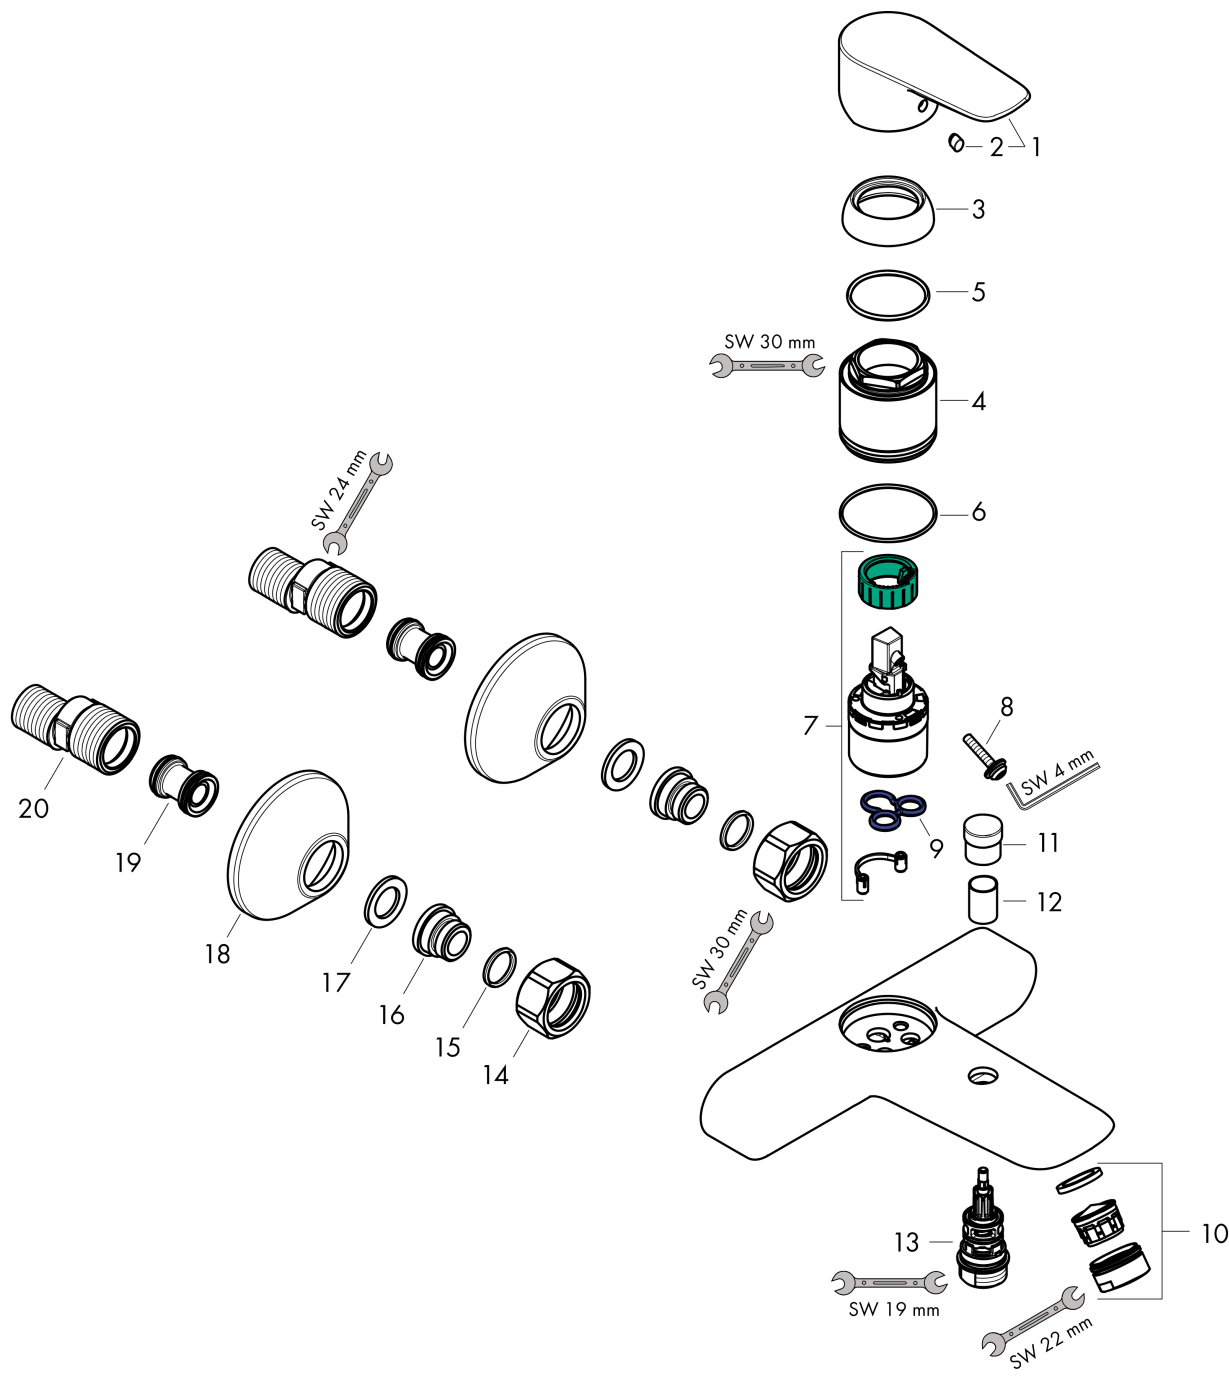

Talis E

ééngreeps badmengkraan opbouw

Finish: **Brushed Bronze** Artikelnummer: **71740140**

Beschrijving

- voorsprong uitloop 194 mm
- hartafstand: 150 ± 12 mm
- straalsoort mengkraan: normale straal
- maximale doorstroomhoeveelheid bij 3 bar: 19,2 l/min
- keramisch kardoes
- temperatuurbegrenzing instelbaar
- omstelling met automatische reset
- S-aansluitingen
- wandmontage

Talis E
ééngreeps badmengkraan opbouw
 Finish: **Brushed Bronze** Artikelnummer: **71740140**

Explosietekening

Bouwjaar: >07/19

Talis E**ééngreeps badmengkraan opbouw**Finish: **Brushed Bronze** Artikelnummer: **71740140****Reserveonderdelenlijst**

Bouwjaar: >07/19

| Regel | Beschrijving | Artikelnummer | Prijs incl. BTW | VE |
|--------------|---------------------------|----------------------|----------------------------|-----------|
| 1 | greep | 92666140 | 44,89 € | 1 |
| 2 | greepstop | 96338000 | 2,90 € | 1 |
| 3 | afdekkap | 97406140 | 26,26 € | 1 |
| 4 | moer | 97977000 | 35,82 € | 1 |
| 5 | O-Ring 32x2 | 98193000 | 2,90 € | 1 |
| 6 | O-ring 33x1,5 | 98164000 | 2,90 € | 1 |
| 7 | kardoes compl. | 92730000 | 55,90 € | 1 |
| 8 | borgschroef | 95140000 | 4,96 € | 1 |
| 9 | dichting | 95008000 | 8,11 € | 1 |
| 10 | perlator M24x1 (30 l/min) | 96512140 | 20,21 € | 1 |
| 11 | trekknop | 97981140 | - | 1 |
| 12 | huls | 97979140 | 20,21 € | 1 |
| 13 | omstelling | 97978000 | 55,90 € | 1 |
| 14 | moeren set | 96157140 | 44,89 € | 1 |
| 15 | O-ring 15x2 | 98163000 | 2,90 € | 1 |
| 16 | aansluiting | 97220000 | 14,04 € | 1 |
| 17 | zeefdichting | 96922000 | 8,11 € | 1 |
| 18 | rozet Ø 70 mm | 94135140 | 16,70 € | 1 |
| 19 | S-koppelingenset (±12 mm) | 94140000 | 44,65 € | 1 |
| 20 | slagdemper | 96429000 | 4,96 € | 1 |