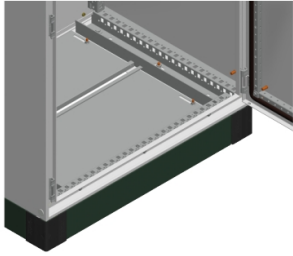

Productinformatieblad

Specificaties

PanelSeT SM - Adaptorprofielen - Horizontaal - 800mm - 2 stuks

NSYSMHR8

EAN Code: 3606480146688

Prijs: 50,15 EUR

Hoofd

range	PanelSeT
categorie toebehoren	Montage toebehoren
product of component type	Aanpassingsprofiel
Anwendung	Multifunctioneel
Nennmaße des Gehäuses	-

Complementair

bereik compatibiliteit	PanelSeT PaneelSeT SM
montagezone	Voorzijde kast boven en onder
installatierichting	Horizontaal
apparatsamenstelling	bevestigingsschroeven 2 profiel
Quantity per set	Set van 1
materiaal	Staal
oppervlakte afwerking	Met zinklaag
bevestigingsmethode	Met schroeven - op voorbevestigingspunten locatie
hoogte	24,5 mm
breedte	Echt: 580 mm
diepte	42 mm
dikte	1,5 mm