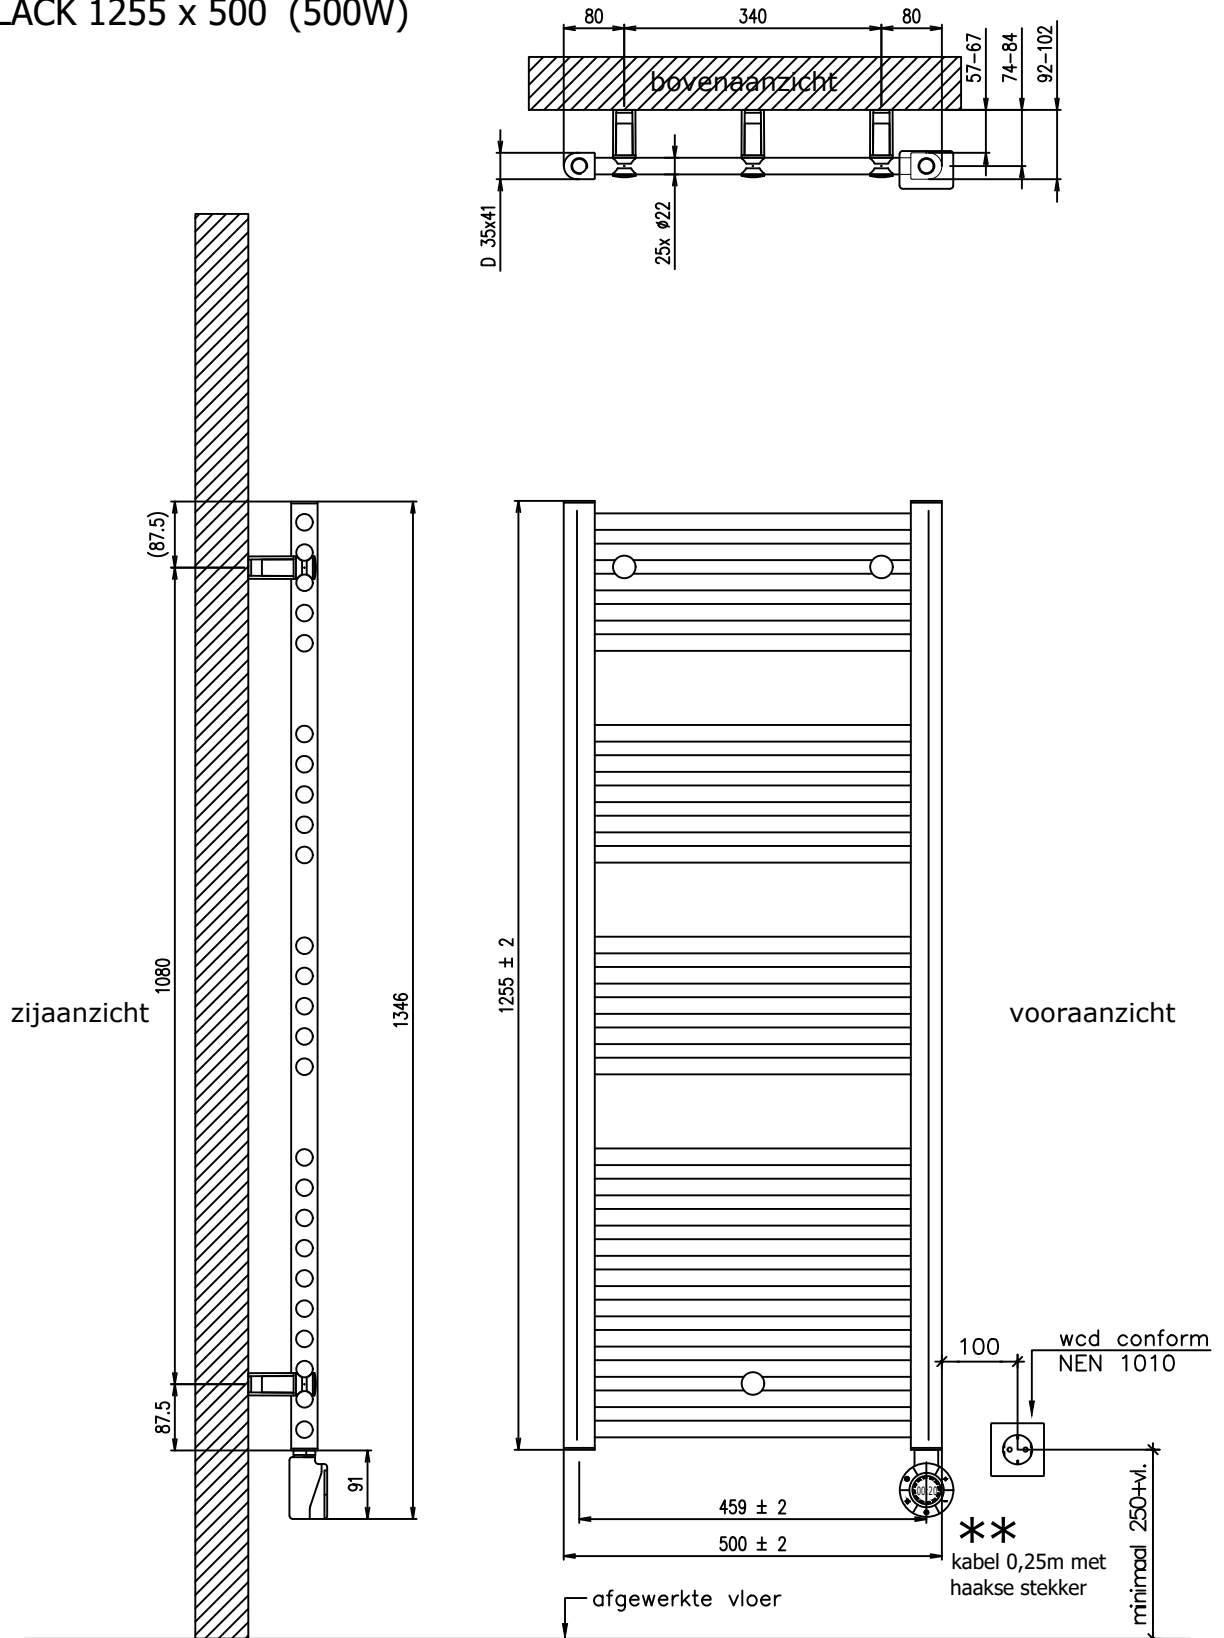

SCALA BLACK 615 x 500 (300W)

* Bevestiging (indicatief)

** Thermostaat kan optioneel links worden gepositioneerd door de radiator andersom te monteren (met de achterzijde vóór). dmv een imbus sleutel kan de bediening worden omgedraaid.

De radiator is IP44 en kan conform NEN1010 in zone 2 worden gemonteerd
Montagehoogte advies o.k. radiator is ca 600+vl.

De wandcontactdoos moet conform NEN1010 in zone 3 worden gemonteerd

Alle maten in millimeters.

Model	300 210 010 SCALA BLACK (RAL9005) 615 x 500 (300W)
Typen	300 Watt
Fabrikant	Masterwatt B.V.

Voltage	230V
Formaat	A4
Schaal	1 : 10

Datum	10-06-2024
wijz. a	
wijz. b	

SCALA BLACK 1255 x 500 (500W)

* Bevestiging (indicatief)

De wandcontactdoos moet conform NEN1010 in zone 3 worden gemonteerd

Alle maten in millimeters.

Model	300 210 020 SCALA BLACK (RAL9005) 1255 x 500 (500W)
Typen	500 Watt
Fabrikant	Masterwatt B.V.

Voltage	230V
Formaat	A4
Schaal	1 : 10