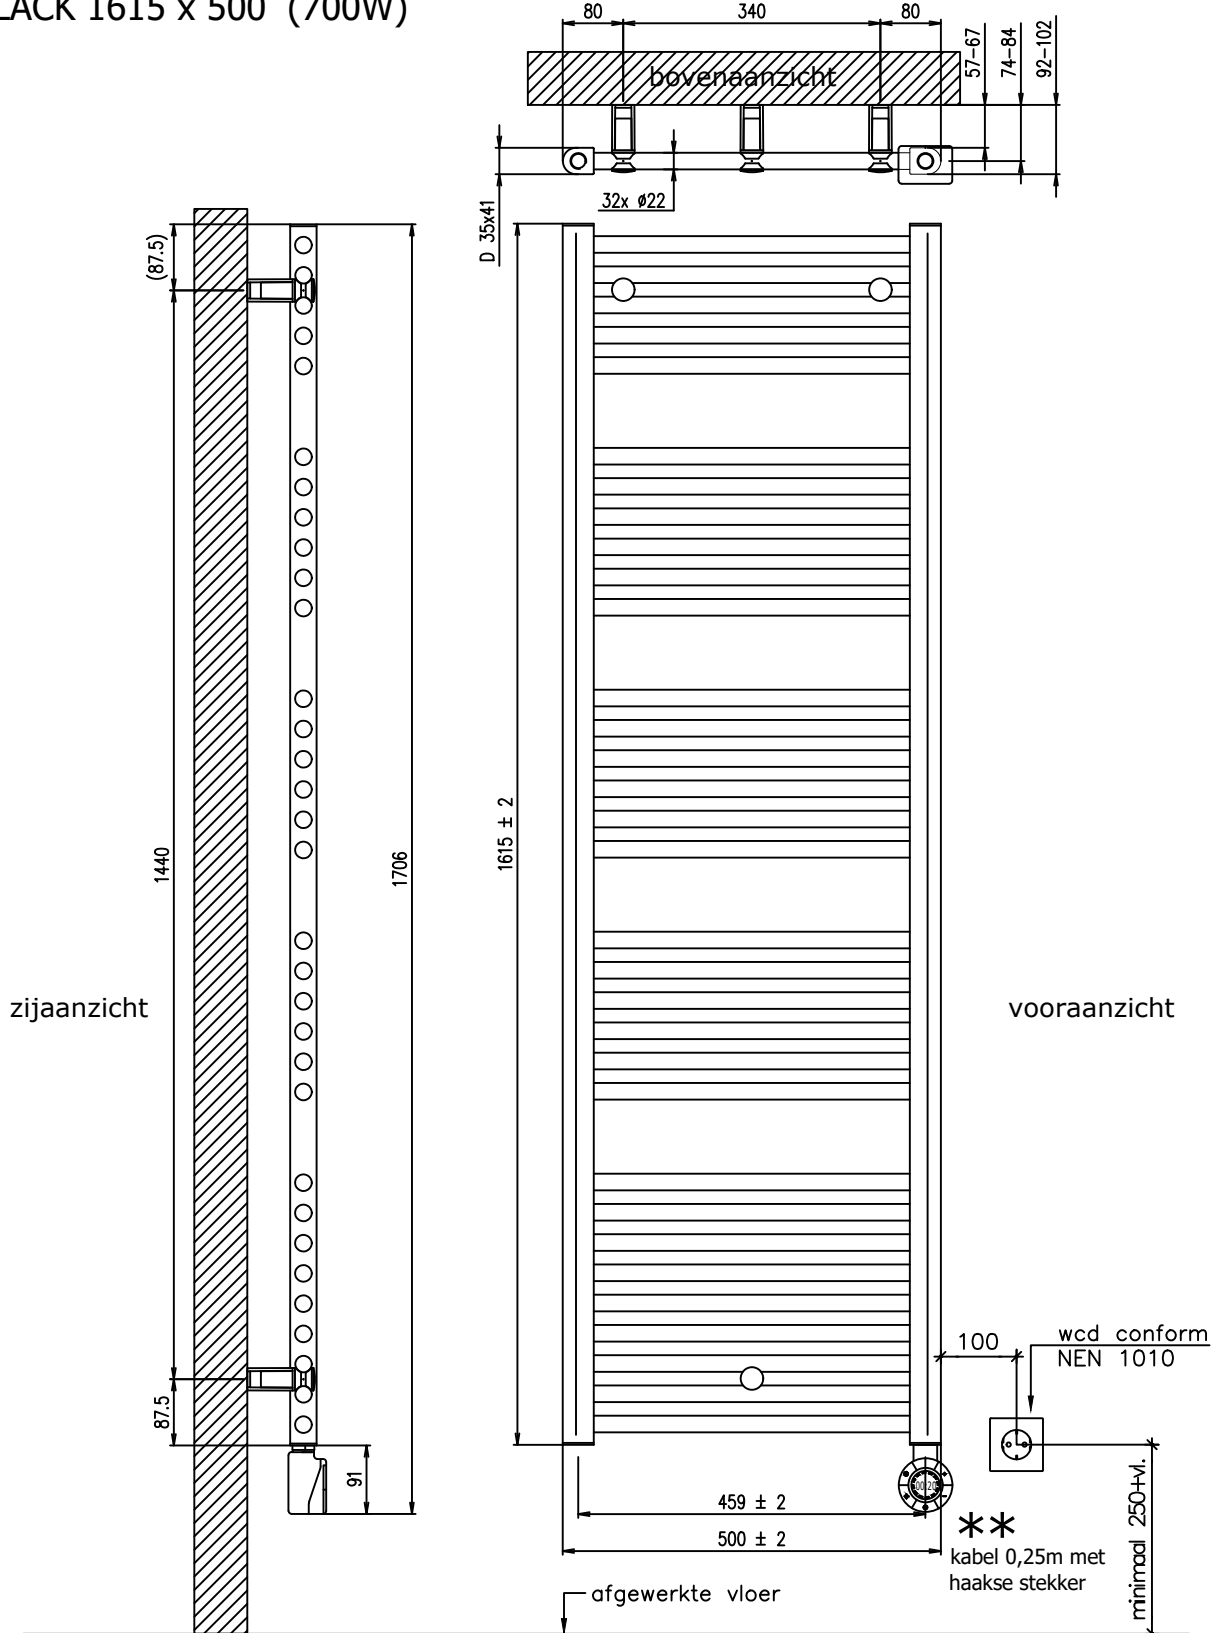

SCALA BLACK 1615 x 500 (700W)

* Bevestiging (indicatief)

** Thermostaat kan optioneel links worden gepositioneerd door de radiator andersom te monteren (met de achterzijde vóór). dmv een imbus sleutel kan de bediening worden omgedraaid.

De radiator is IP44 en kan conform NEN1010 in zone 2 worden gemonteerd. Montagehoogte advies o.k. radiator is ca 600+vl.

De wandcontactdoos moet conform NEN1010 in zone 3 worden gemonteerd.

Alle maten in millimeters.

Model
300 210 030 SCALA BLACK (RAL9005) 1615 x 500 (700W)

Typen
700 Watt

Fabrikant
Masterwatt B.V.

Voltage
230V

Formaat
A4

Schaal
1: 10

Datum
10-06-2024

wijz. a

wijz. b