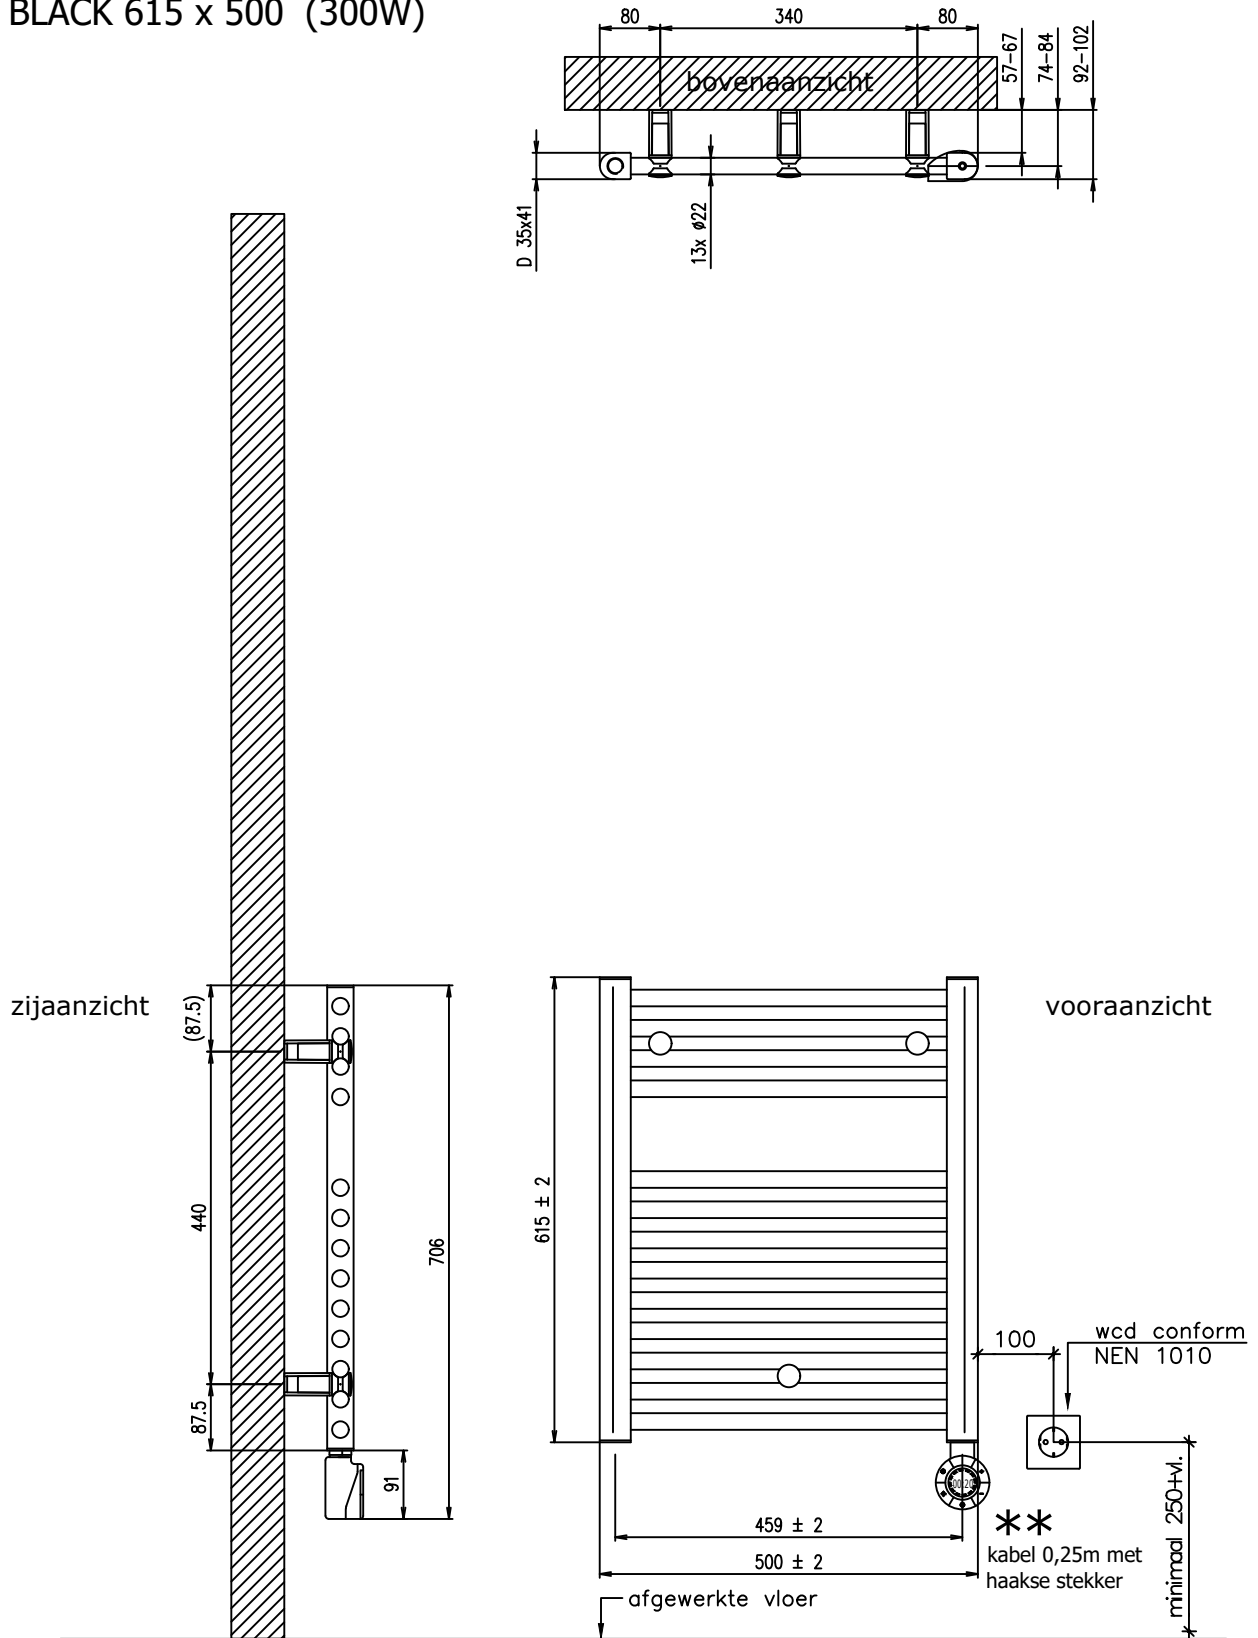

SCALA BLACK 615 x 500 (300W)

* Bevestiging (indicatief)

** Thermostaat kan optioneel links worden gepositioneerd door de radiator andersom te monteren (met de achterzijde vóór). dmv een imbus sleutel kan de bediening worden omgedraaid.

Model	300 210 010 SCALA BLACK (RAL9005) 615 x 500 (300W)
Typen	300 Watt
Fabrikant	Masterwatt B.V.

Voltage	230V
Formaat	A4
Schaal	1 : 10

Datum	10-06-2024
wijz. a	
wijz. b	

SCALA BLACK 1255 x 500 (500W)

* Bevestiging (indicatief)

De wandcontactdoos moet conform NEN1010 in zone 3 worden gemonteerd

Alle maten in millimeters.

Model	300 210 020 SCALA BLACK (RAL9005) 1255 x 500 (500W)
Typen	500 Watt
Fabrikant	Masterwatt B.V.

Voltage	230V
Formaat	A4
Schaal	1 : 10

Model
300 210 030 SCALA BLACK (RAL9005) 1615 x 500 (700W)

Typen
700 Watt

Fabrikant
Masterwatt B.V.

Voltage
230V

Formaat
A4

Schaal
1: 10

Datum
10-06-2024

wijz. a