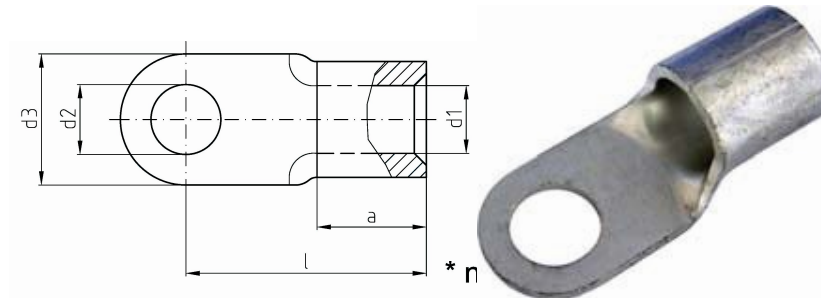

intercable

Datasheet Plaatkabelschoen DIN46234 0,5-1mm² M2

Artikelnummer	ICQ12*
Doorsnede Kabel	0,5-1 mm ²
Gatmaat	M2
Materiaal	CU-HCP 99,95% volgens DIN EN 13600
Afwerking	Galvanisch vertind

Maten:

D1	1.6mm
D3	6mm
D2	2.2mm
L	11mm
A	5mm
Gewicht	0.06 kg/100