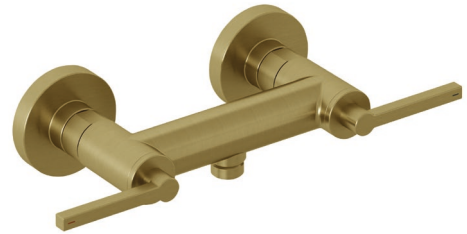

## Technische Daten/ Technical Data

KLUDI NOVA FONTE

Brause-Armatur

DN 15

Stil: Puristic

Artikel- Nr.: 20710N015

Oberfläche:

NO Brushed Gold (18) PVD

Artikeltext

Hersteller KLUDI GmbH & Co. KG

Typ: KLUDI NOVA FONTE

Brause-Armatur

Artikel- Nr.: 20710N015

Brause-Armatur

2-Griffarmatur

Wandmontage

Flügelgriff, Metall

eigensicher gegen Rückfließen

Brauseabgang G1/2

Keramik Oberteil 90° (rechts/links)

Durchflussmenge bei 3 bar 21 l/min.

S-Anschlüsse G1/2 x G3/4

Produktabbildung/ Product picture

Maßzeichnung/ Dimensional drawing