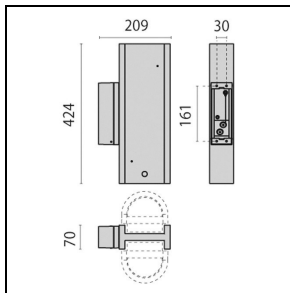

Optionele accessoires

NIKKO+45

000441

Wandsteen 45

■ GR-94 / Grijs metallic