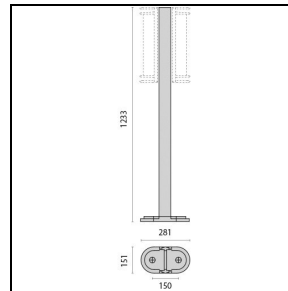

## Algemene informatie

Lamphouder:	LED+LED	Lichtbron:	LED LED
Nominale lichtstroom [lm]:	1540	Reële lichtstroom [lm]:	766
Armatuur wattage [W]:	7.5 W + 7.5 W	Specifieke lichtstroom [lm/W]:	51
CRI:	80	Kleurtemperatuur [K]:	4000
Kleur / Afwerking:	GR-94 / Grijs metallic / Structuur mat	IP waarde:	IP65
Impact resistance / impact energy:	IK06 1J xx3	Beschermingsklasse:	I
Optiek:	S/EW - Symmetrische extra verspreidende	Nettogewicht [kg]:	3.734
Totale lengte [mm]:	148	Totale breedte [mm]:	130
Totale hoogte [mm]:	423		

## Fotometrische gegevens

### NIKKO+45

**000441**

Wandsteen 45

■ GR-94 / Grijs metallic

**000445**

Mast 45 444 mm

■ GR-94 / Grijs metallic

**000449**

Mast 45 833 mm

■ GR-94 / Grijs metallic

**000453**

Mast 45 1233 mm

■ GR-94 / Grijs metallic

Om een constante actualisering van haar producten te bevorderen, behoudt PERFORMANCE in LIGHTING zich het recht voor om zonder voorafgaande kennisgeving, wijzigingen aan te brengen. Daarom is het altijd aan te raden om de laatste versie te lezen die op de website [www.performanceinlighting.com](http://www.performanceinlighting.com) is gepubliceerd. Geleverde lumenoutput en stroomverbruik, inclusief verliezen, zijn onderhevig aan een tolerantie van +/-7%. Tenzij anders vermeld, gelden de waarden bij een omgevingstemperatuur van 25°C. De garantievoorwaarden zijn beschikbaar op <https://www.performanceinlighting.com/gr/company/led-warranty>