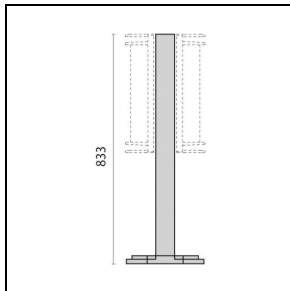

### NIKKO+45

**000441**

Wandsteen 45

■ GR-94 / Grijs metallic

**000445**

Mast 45 444 mm

■ GR-94 / Grijs metallic

**000449**