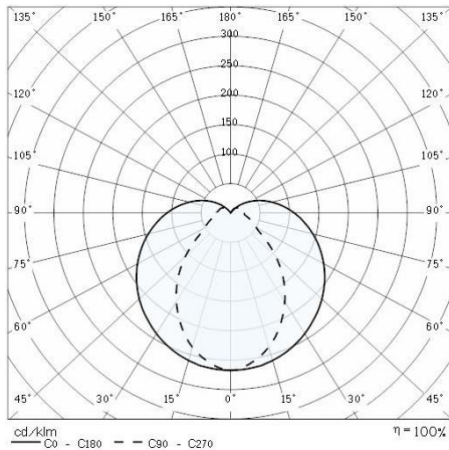

## Algemene informatie

Lamphouder:	LED+LED	Lichtbron:	LED LED
Nominale lichtstroom [lm]:	1540	Reële lichtstroom [lm]:	766
Armatuur wattage [W]:	7.5 W + 7.5 W	Specifieke lichtstroom [lm/W]:	51
CRI:	80	Kleurtemperatuur [K]:	4000
Kleur / Afwerking:	GR-94 / Grijs metallic / Structuur mat	IP waarde:	IP65
Impact resistance / impact energy:	IK06 1J xx3	Beschermingsklasse:	I
Optiek:	S/EW - Symmetrische extra verspreidende	Nettogewicht [kg]:	3.734
Totale lengte [mm]:	148	Totale breedte [mm]:	130
Totale hoogte [mm]:	423		

## Fotometrische gegevens