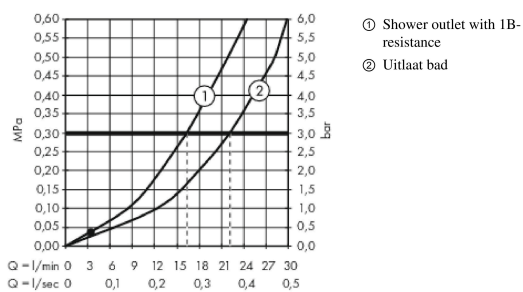

Metropol
ééngreeps badmengkraan opbouw
 Finish: **Mat zwart** Artikelnummer: **32540670**

Beschrijving

- voorsprong uitloop 180 mm
- hartafstand: 150 ± 12 mm
- straalsoort mengkraan: normale straal
- maximale doorstroomhoeveelheid bij 3 bar: 22 l/min
- keramisch kardoes
- temperatuurbegrenzing instelbaar
- omstelling met automatische reset
- met geïntegreerde zekerheidscombinatie EN 1717. Let op: alleen te gebruiken in combinatie met Exafill
- S-aansluitingen
- wandmontage

Artikeldetails

Vrijblijvende advies verkoopprijs excl. BTW	588,75 €
Vrijblijvende advies verkoopprijs incl. BTW	712,39 €

Technologie

Designprijzen

Productfoto

Maattekening

Doorstroomdiagram

Metropol
ééngreeps badmengkraan opbouw
 Finish: **Mat zwart** Artikelnummer: **32540670**