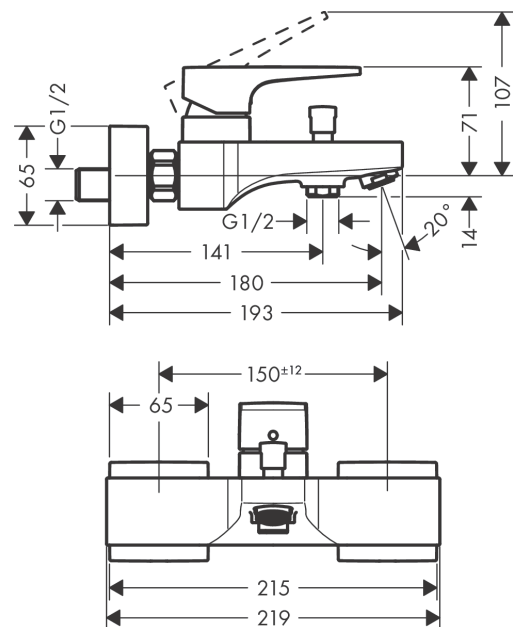

Metropol
ééngreeps badmengkraan opbouw
 Finish: **Mat zwart** Artikelnummer: **32540670**

Beschrijving

- voorsprong uitloop 180 mm
- hartafstand: 150 ± 12 mm
- straalsoort mengkraan: normale straal
- maximale doorstroomhoeveelheid bij 3 bar: 22 l/min
- keramisch kardoes
- temperatuurbegrenzing instelbaar
- omstelling met automatische reset
- met geïntegreerde zekerheidscombinatie EN 1717. Let op: alleen te gebruiken in combinatie met Exafill
- S-aansluitingen
- wandmontage

Artikeldetails

Vrijblijvende advies verkoopprijs excl. BTW	588,75 €
Vrijblijvende advies verkoopprijs incl. BTW	712,39 €

Technologie

Designprijzen

Productfoto

Maattekening

Doorstroomdiagram

Metropol
ééngreeps badmengkraan opbouw
 Finish: **Mat zwart** Artikelnummer: **32540670**

Explosietekening

Bouwjaar: >07/19

Metropol
ééngreeps badmengkraan opbouw
 Finish: **Mat zwart** Artikelnummer: **32540670**

Reserveonderdelenlijst

Bouwjaar: >07/19

Regel	Beschrijving	Artikelnummer	Prijs incl. BTW	VE
1	greep	93075670	82,28 €	1
2	greepstop	96338000	2,90 €	1
3	afdekkap	93078670	26,26 €	1
4	moer	93079000	55,90 €	1
5	O-Ring 30x2	98186000	2,90 €	1
6	O-ring 33x1,5	98164000	2,90 €	1
7	kardoes compl.	92730000	55,90 €	1
8	borgschroef	95140000	4,96 €	1
9	dichting	95008000	8,11 €	1
10	trekknop	97981670	26,26 €	1
11	huls	97979670	20,21 €	1
12	omstelling	97978000	55,90 €	1
13	perlator M24x1 (30 l/min)	96512670	20,21 €	1
14	moeren set	96157670	44,89 €	1
15	aansluiting	97220000	14,04 €	1
16	O-ring 15x2	98163000	2,90 €	1
17	zeefdichting	96922000	8,11 €	1
18	rozet	93077670	64,61 €	1
19	S-koppelingenset (±12 mm)	94140000	44,65 €	1
20	slagdemper	96429000	4,96 €	1