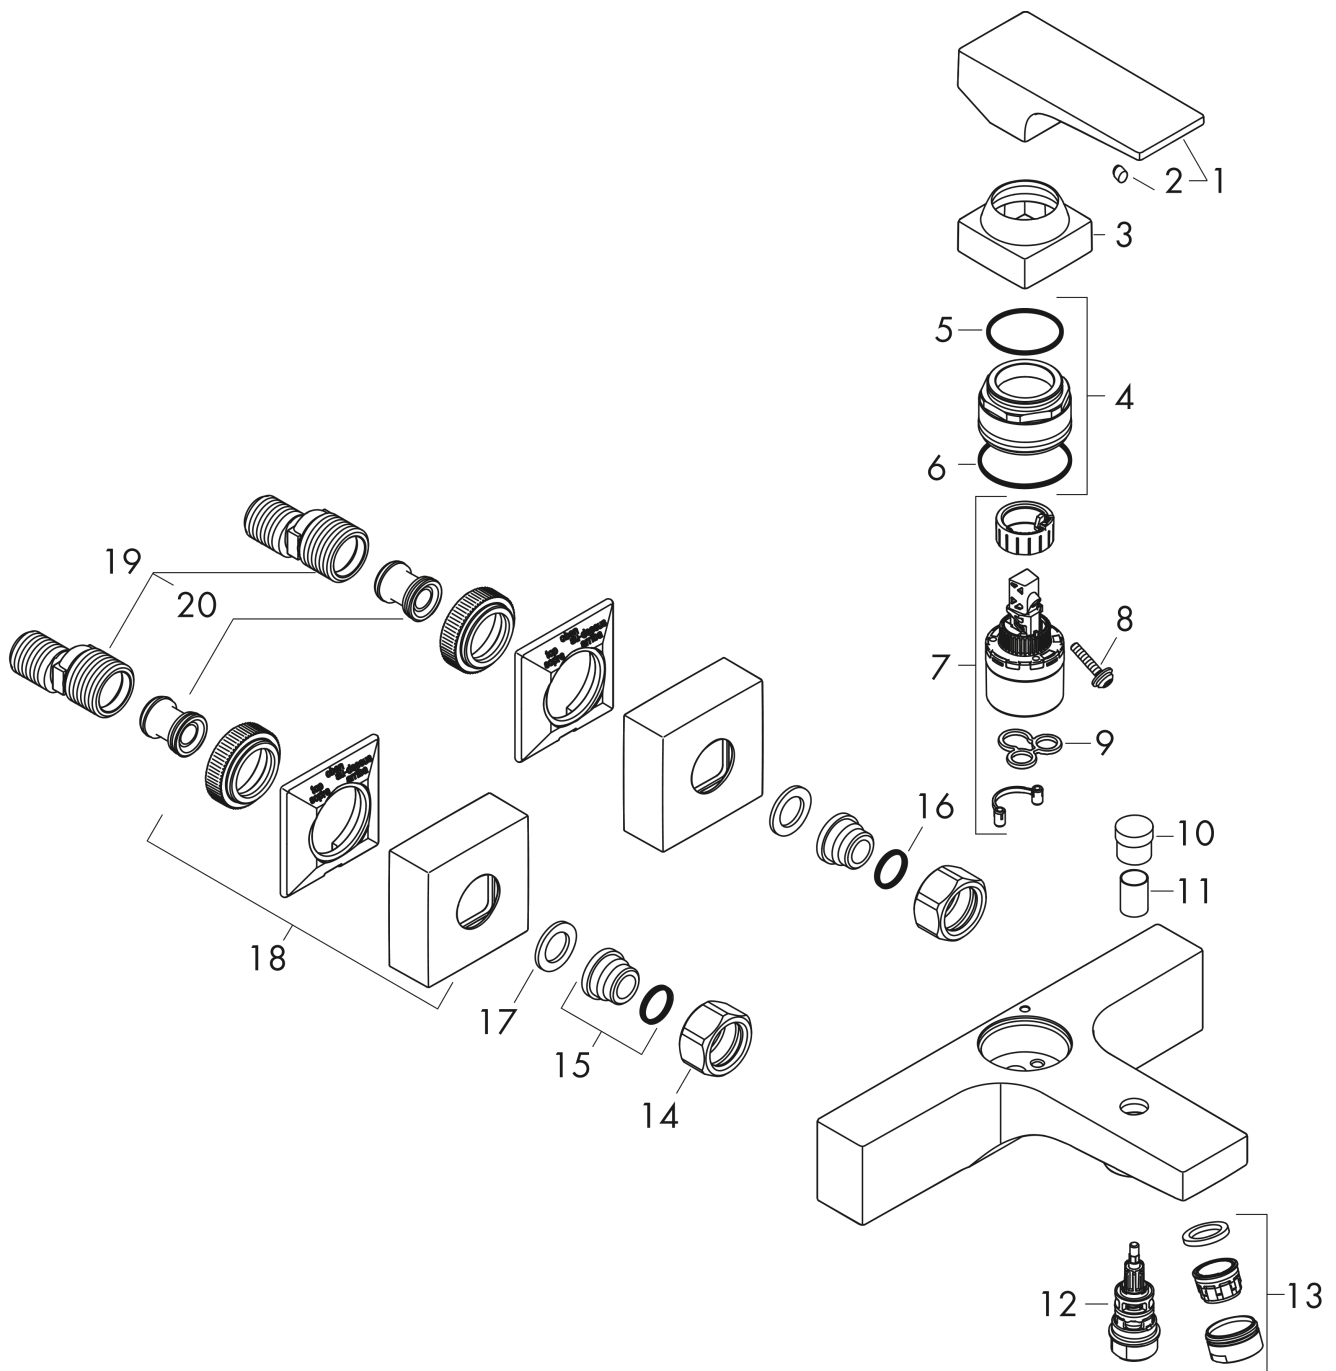

Metropol
ééngreeps badmengkraan opbouw
 Finish: **Mat zwart** Artikelnummer: **32540670**

Beschrijving

- voorsprong uitloop 180 mm
- hartafstand: 150 ± 12 mm
- straalsoort mengkraan: normale straal
- maximale doorstroomhoeveelheid bij 3 bar: 22 l/min
- keramisch kardoes
- temperatuurbegrenzing instelbaar
- omstelling met automatische reset
- met geïntegreerde zekerheidscombinatie EN 1717. Let op: alleen te gebruiken in combinatie met Exafill
- S-aansluitingen
- wandmontage

Artikeldetails

Vrijblijvende advies verkoopprijs excl. BTW	588,75 €
Vrijblijvende advies verkoopprijs incl. BTW	712,39 €

Technologie

Designprijzen

Productfoto

Maattekening

Doorstroomdiagram

Metropol
ééngreeps badmengkraan opbouw
 Finish: **Mat zwart** Artikelnummer: **32540670**

Explosietekening

Bouwjaar: >07/19

Metropol
ééngreeps badmengkraan opbouw
 Finish: **Mat zwart** Artikelnummer: **32540670**

Reserveonderdelenlijst

Bouwjaar: >07/19

Regel	Beschrijving	Artikelnummer	Prijs incl. BTW	VE
1	greep	93075670	82,28 €	1
2	greepstop	96338000	2,90 €	1
3	afdekkap	93078670	26,26 €	1
4	moer	93079000	55,90 €	1
5	O-Ring 30x2	98186000	2,90 €	1
6	O-ring 33x1,5	98164000	2,90 €	1
7	kardoes compl.	92730000	55,90 €	1
8	borgschroef	95140000	4,96 €	1
9	dichting	95008000	8,11 €	1
10	trekknop	97981670	26,26 €	1
11	huls	97979670	20,21 €	1
12	omstelling	97978000	55,90 €	1
13	perlator M24x1 (30 l/min)	96512670	20,21 €	1
14	moeren set	96157670	44,89 €	1
15	aansluiting	97220000	14,04 €	1
16	O-ring 15x2	98163000	2,90 €	1
17	zeefdichting	96922000	8,11 €	1
18	rozet	93077670	64,61 €	1
19	S-koppelingenset (±12 mm)	94140000	44,65 €	1
20	slagdemper	96429000	4,96 €	1