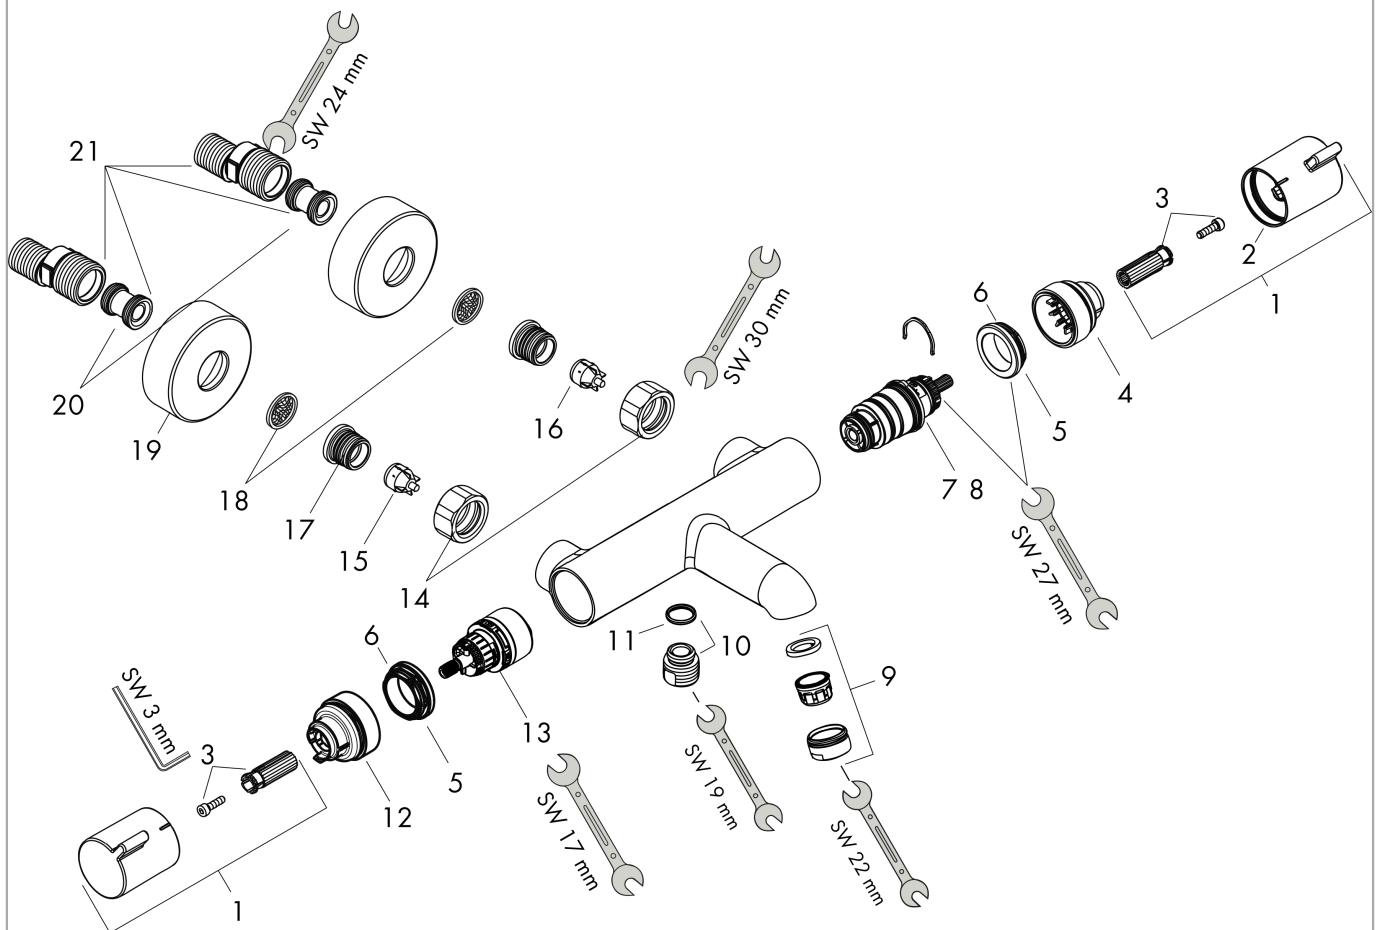

**Ecostat Comfort
opbouw badthermostaat**

Finish: **Mat wit**   Artikelnummer: **13114700**

Explosietekening

Bouwjaar: >07/19

**Ecostat Comfort
opbouw badthermostaat**

Finish: **Mat wit** Artikelnummer: **13114700**

Reserveonderdelenlijst

Bouwjaar: >07/19

Regel	Beschrijving	Artikelnummer	Prijs incl. BTW	VE
1	greep	95836700	44,89 €	1
2	drukknop	92848700	7,38 €	1
3	greepadapter m. schroef	95843000	8,11 €	1
4	aanslagring	95839000	17,91 €	1
5	moer	98913000	17,91 €	1
6	O-ring 26x1,5	98390000	2,90 €	1
7	temperatuur regeleenheid	98282000	99,58 €	1
8	regeleenheid voor verwisselde aansluitingen	92373000	247,57 €	1
9	perlator M24x1 (30 l/min)	96512700	20,21 €	1
10	aansluiting	95392700	26,26 €	1
11	O-ring 14x2	98129000	2,90 €	1
12	bovendeel met omstelling	98283000	70,30 €	1
13	aanslagring	95840000	17,91 €	1
14	moeren set	96157700	44,89 €	1
15	terugslagklep (drukbestendig tot 2 MPa)	93136000	27,95 €	1
16	terugslagklep	96737000	27,95 €	1
17	O-ring 17x1,5	98137000	2,90 €	1
18	zeefdichting	96922000	8,11 €	1
19	rozet Ø 68 mm	96467700	26,26 €	1
20	slagdemper	96429000	4,96 €	1
21	S-koppelingenset (±12 mm)	94140000	44,65 €	1
a	S-koppelingenset (±32 mm)	98592000	35,82 €	1
b	remschijf	92469000	8,11 €	1