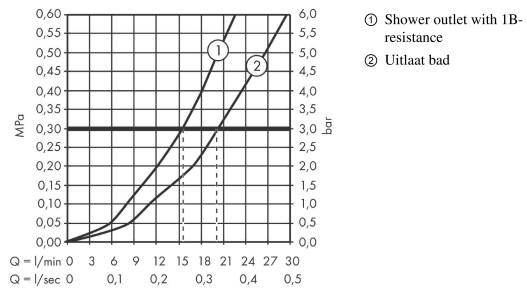

### Maattekening

**Ecostat Comfort  
opbouw badthermostaat**

Finish: **Mat wit**    Artikelnummer: **13114700**

**Doorstroomdiagram**

**Ecostat Comfort  
opbouw badthermostaat**

Finish: **Mat wit**    Artikelnummer: **13114700**