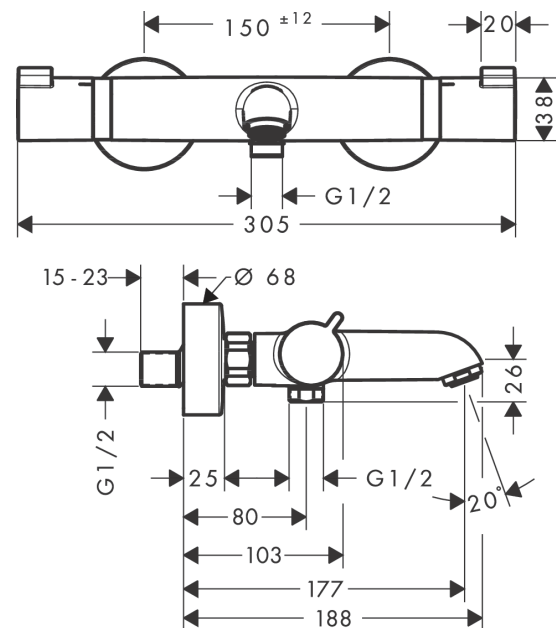

Maattekening