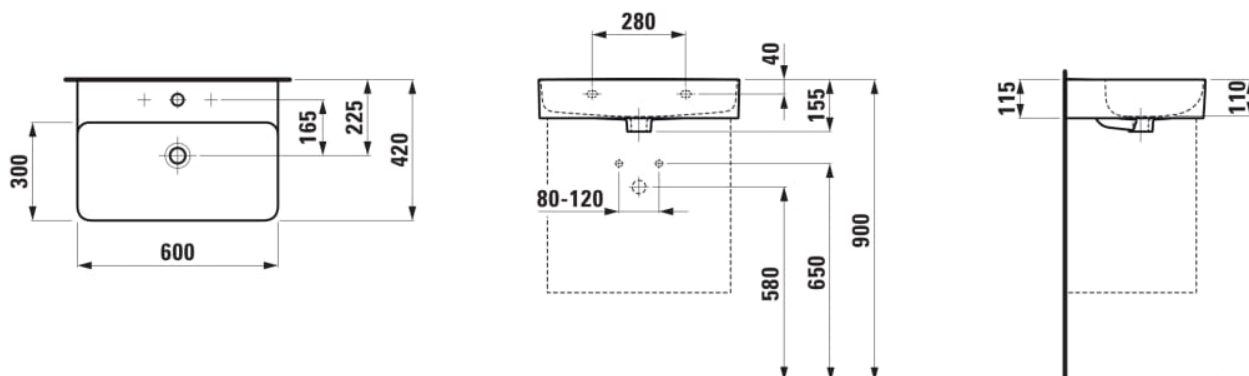

Forme : Rectangulaire

Forme interne : Square

Largeur de la cuve (mm) : 294

Longueur de la cuve (mm) : 588

Matériau : Saphirkeramik

Nombre de points de fixation : 2

Poids net / kg : 12,5

Position de la cuve : Centrale

Trou pour la robinetterie : Sans trou

Type d'installation : Autoportant, À poser sur meuble

Type de vidage : Standard

DESSINS TECHNIQUES

COMPATIBLE AVEC

Porte-serviettes latéral
droite

H382120...0001

Porte-serviettes latéral
gauche