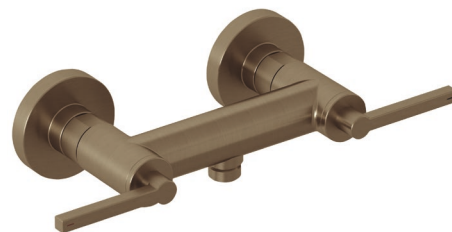

Technische Daten/ Technical Data

KLUDI NOVA FONTE

Brause-Armatur

DN 15

Stil: Puristic

Artikel- Nr.: 20710N115

Oberfläche:

N1 Brushed Bronze PVD

Artikeltext

Hersteller KLUDI GmbH & Co. KG

Typ: KLUDI NOVA FONTE

Brause-Armatur

Artikel- Nr.: 20710N115

Brause-Armatur

2-Griffarmatur

Wandmontage

Flügelgriff, Metall

eigensicher gegen Rückfließen

Brauseabgang G1/2

Keramik Oberteil 90° (rechts/links)

Durchflussmenge bei 3 bar 21 l/min.

S-Anschlüsse G1/2 x G3/4

Produktabbildung/ Product picture

Maßzeichnung/ Dimensional drawing