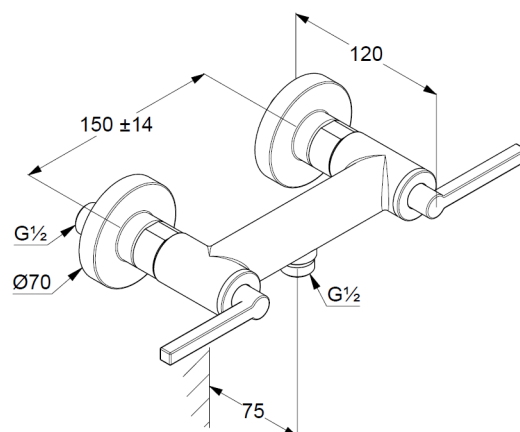

Flügelgriff, Metall

eigensicher gegen Rückfließen

Brauseabgang G1/2

Keramik Oberteil 90° (rechts/links)

Durchflussmenge bei 3 bar 21 l/min.

S-Anschlüsse G1/2 x G3/4

Produktabbildung/ Product picture

Maßzeichnung/ Dimensional drawing