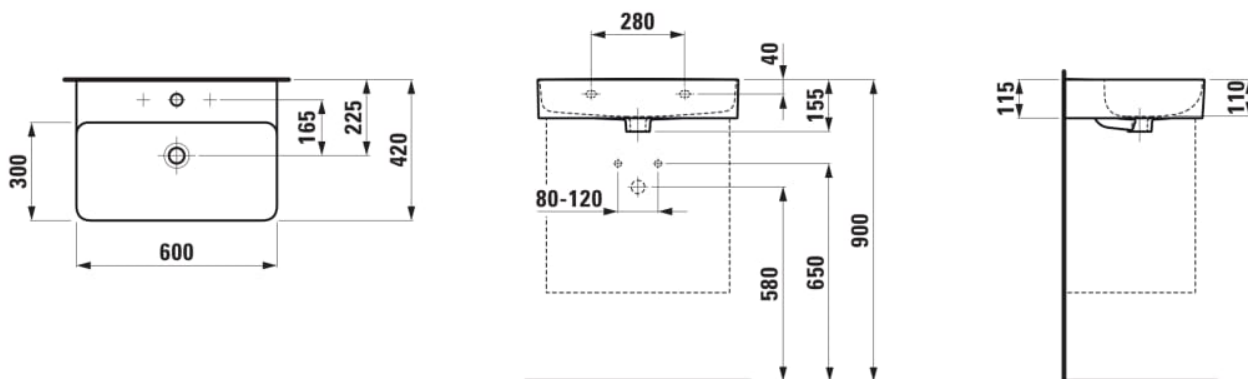

Forme : Rectangulaire

Forme interne : Square

Largeur de la cuve (mm) : 294

Longueur de la cuve (mm) : 588

Matériau : Saphirkeramik

Nombre de points de fixation : 2

Poids net / kg : 12,5

Position de la cuve : Centrale

Trou pour la robinetterie : Sans trou

Type d'installation : Autoportant, À poser sur meuble

Type de vidage : Standard

DESSINS TECHNIQUES

COMPATIBLE AVEC

Porte-serviettes latéral
droite

H382120...0001

Porte-serviettes latéral
gauche