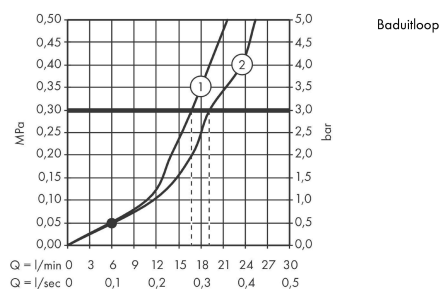

Talis E
ééngreeps badmengkraan opbouw
 Finish: **chrom** Artikelnummer: **71740000**

Beschrijving

- voorsprong uitloop 194 mm
- hartafstand: 150 ± 12 mm
- straalsoort mengkraan: normale straal
- maximale doorstroomhoeveelheid bij 3 bar: 19,2 l/min
- keramisch kardoes
- temperatuurbegrenzing instelbaar
- omstelling met automatische reset
- S-aansluitingen
- wandmontage

Artikeldetails

Vrijblijvende advies verkoopprijs excl. BTW	236,95 €
Vrijblijvende advies verkoopprijs incl. BTW	286,71 €

Technologie

Designprijzen

Productfoto

Maattekening

Doorstroomdiagram

Talis E
ééngreeps badmengkraan opbouw
 Finish: **chrom** Artikelnummer: **71740000**