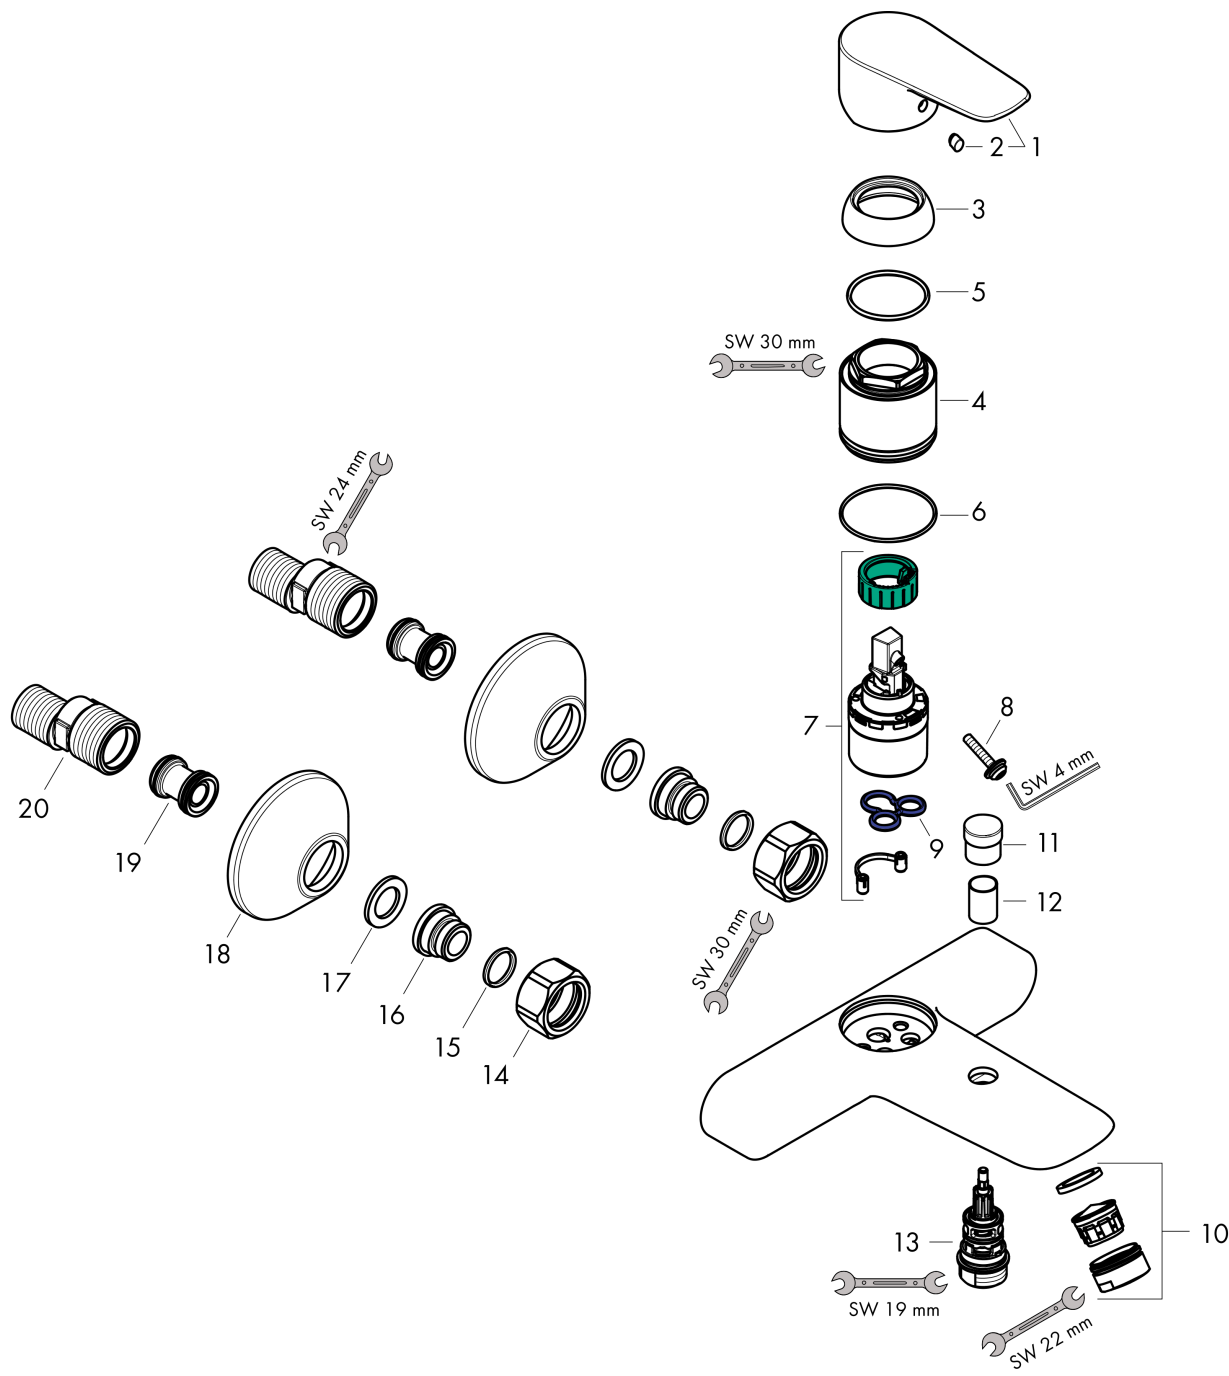

Talis E
ééngreeps badmengkraan opbouw
 Finish: **chrom** Artikelnummer: **71740000**

Beschrijving

- voorsprong uitloop 194 mm
- hartafstand: 150 ± 12 mm
- straalsoort mengkraan: normale straal
- maximale doorstroomhoeveelheid bij 3 bar: 19,2 l/min
- keramisch kardoes
- temperatuurbegrenzing instelbaar
- omstelling met automatische reset
- S-aansluitingen
- wandmontage

Artikeldetails

Vrijblijvende advies verkoopprijs excl. BTW	236,95 €
Vrijblijvende advies verkoopprijs incl. BTW	286,71 €

Technologie

Designprijzen

Productfoto

Maattekening

Doorstroomdiagram

Talis E
ééngreeps badmengkraan opbouw
 Finish: **chrom** Artikelnummer: **71740000**

Explosietekening

Bouwjaar: >10/15

Talis E
ééngreeps badmengkraan opbouw
 Finish: **chrom** Artikelnummer: **71740000**

Reserveonderdelenlijst

Bouwjaar: >10/15

Regel	Beschrijving	Artikelnummer	Prijs incl. BTW	VE
1	greep	92666000	27,95 €	1
2	greepstop	96338000	2,90 €	1
3	afdekkap	97406000	17,91 €	1
4	moer	97977000	35,82 €	1
5	O-Ring 32x2	98193000	2,90 €	1
6	O-ring 33x1,5	98164000	2,90 €	1
7	kardoes compl.	92730000	55,90 €	1
8	borgschroef	95140000	4,96 €	1
9	dichting	95008000	8,11 €	1
10	perlator M24x1 (30 l/min)	96512000	14,04 €	1
11	trekknop	97981000	17,91 €	1
12	huls	97979000	14,04 €	1
13	omstelling	97978000	55,90 €	1
14	moeren set	96157000	27,95 €	1
15	O-ring 15x2	98163000	2,90 €	1
16	aansluiting	97220000	14,04 €	1
17	zeefdichting	96922000	8,11 €	1
18	rozet Ø 70 mm	94135000	11,13 €	1
19	slagdemper	96429000	4,96 €	1
20	S-koppelingenset (±12 mm)	94140000	44,65 €	1
a	S-koppelingenset (±32 mm)	98592000	35,82 €	1