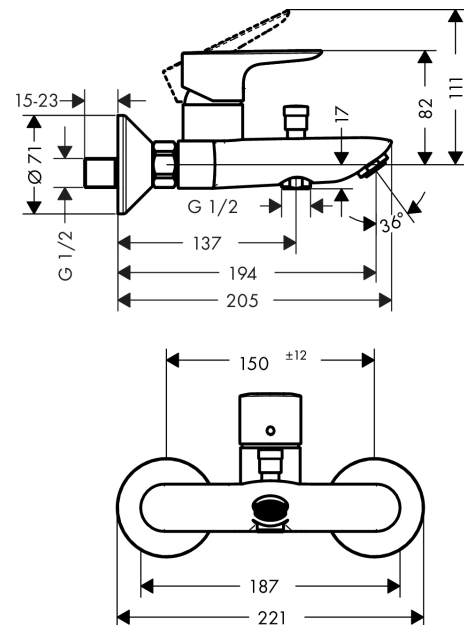

Talis E
ééngreeps badmengkraan opbouw
 Finish: **chrom** Artikelnummer: **71740000**

Beschrijving

- voorsprong uitloop 194 mm
- hartafstand: 150 ± 12 mm
- straalsoort mengkraan: normale straal
- maximale doorstroomhoeveelheid bij 3 bar: 19,2 l/min
- keramisch kardoes
- temperatuurbegrenzing instelbaar
- omstelling met automatische reset
- S-aansluitingen
- wandmontage

Artikeldetails

Vrijblijvende advies verkoopprijs excl. BTW	236,95 €
Vrijblijvende advies verkoopprijs incl. BTW	286,71 €

Technologie

Designprijzen

Productfoto

Maattekening

Doorstroomdiagram

Talis E
ééngreeps badmengkraan opbouw
 Finish: **chrom** Artikelnummer: **71740000**

Explosietekening

Bouwjaar: >10/15

Talis E
ééngreeps badmengkraan opbouw
 Finish: **chrom** Artikelnummer: **71740000**

Reserveonderdelenlijst

Bouwjaar: >10/15

Regel	Beschrijving	Artikelnummer	Prijs incl. BTW	VE
1	greep	92666000	27,95 €	1
2	greepstop	96338000	2,90 €	1
3	afdekkap	97406000	17,91 €	1
4	moer	97977000	35,82 €	1
5	O-Ring 32x2	98193000	2,90 €	1
6	O-ring 33x1,5	98164000	2,90 €	1
7	kardoes compl.	92730000	55,90 €	1
8	borgschroef	95140000	4,96 €	1
9	dichting	95008000	8,11 €	1
10	perlator M24x1 (30 l/min)	96512000	14,04 €	1
11	trekknop	97981000	17,91 €	1
12	huls	97979000	14,04 €	1
13	omstelling	97978000	55,90 €	1
14	moeren set	96157000	27,95 €	1
15	O-ring 15x2	98163000	2,90 €	1
16	aansluiting	97220000	14,04 €	1
17	zeefdichting	96922000	8,11 €	1
18	rozet Ø 70 mm	94135000	11,13 €	1
19	slagdemper	96429000	4,96 €	1
20	S-koppelingenset (±12 mm)	94140000	44,65 €	1
a	S-koppelingenset (±32 mm)	98592000	35,82 €	1