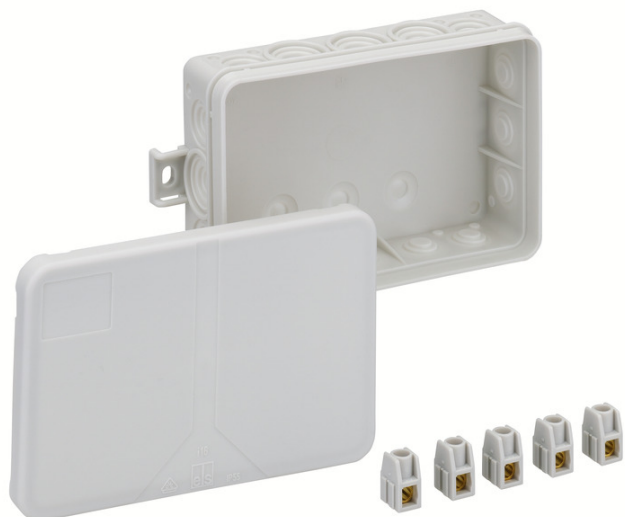

Aftakdoos

i 16-2,5²

i 16-2,5²

Aftakdoos

Artikelnummer: 33341601

Afmetingen: 130 x 85 x 37 mm

Aftakdoos, met beschermingsgraad IP55, nominale doorsnede 2,5 mm², Ui=400V AC, gecertificeerd conform VDE (DIN EN 60670-1/-22 (VDE 0606-1/-22)), zelfdichtende membraaninvoeringen, afdichtingsbereik 8,2 - 12,5 mm, (3 achter, 16 zijkant), buitenliggende bevestigingsogen, voor standaard binneninstallaties

grijs, In=24 Ampère, met 5 aan elkaar rijgbare schroefklemmen 2,5 mm² (5 x 1² / 5 x 1,5² / 3 x 2,5²)