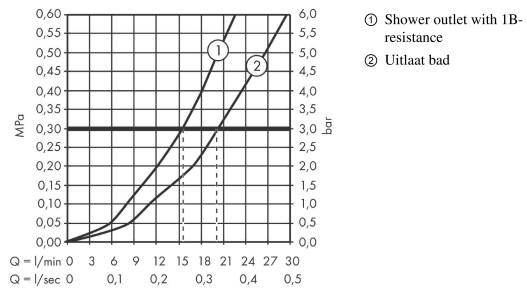

Ecostat Comfort
opbouw badthermostaat
Finish: Polished Gold Optic

Artikelnummer: **13114990**

Doorstroomdiagram