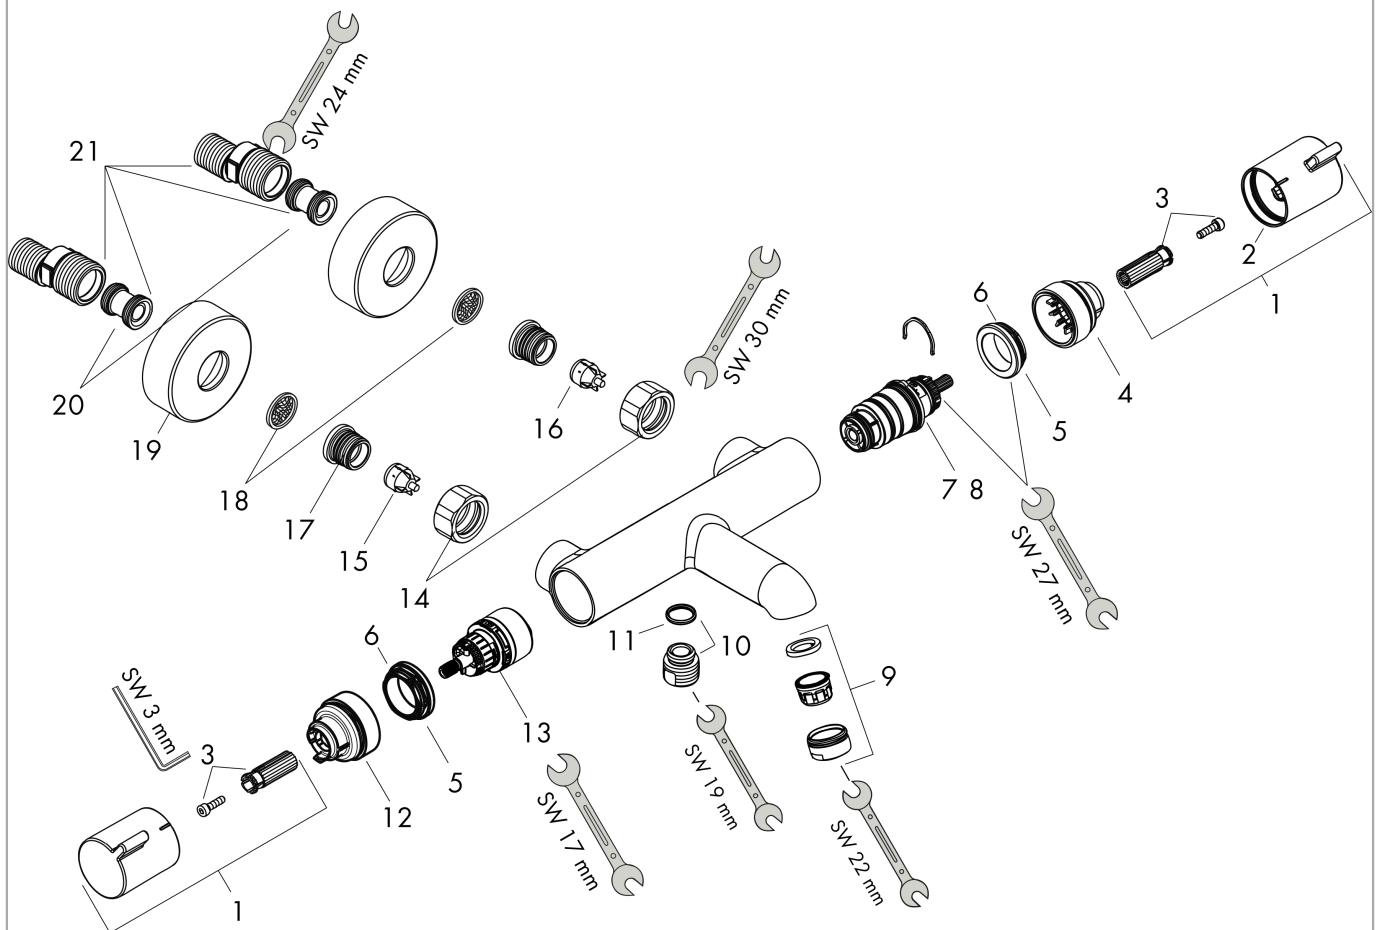

Ecostat Comfort opbouw badthermostaat

Finish: **Polished Gold Optic** Artikelnummer: **13114990**

Beschrijving

- voorsprong 177 mm
- thermostaatkardoes, stop- en omstelkraan
- straalsoort uitloop: normale straal
- maximale doorstroomhoeveelheid bij 3 bar: 20 l/min
- doorstroomhoeveelheid voor baduitloop bij 3 bar: 20 l/min
- 1 bar
- Veiligheidsblokkering bij 40°C
- temperatuurbegrenzing instelbaar
- metaal
- G $\frac{1}{2}$
- hartafstand: 150 ± 12 mm
- vuilfilter inbegrepen
- Kiwa K11292_Thermostatic Mixers EN1111

Artikelnummer: **13114990**

Doorstroomdiagram

Ecostat Comfort
opbouw badthermostaat
 Finish: Polished Gold Optic

Artikelnummer: 13114990

Explosietekening

Bouwjaar: >07/19

Ecostat Comfort
opbouw badthermostaat
 Finish: **Polished Gold Optic**

Artikelnummer: **13114990**

Reserveonderdelenlijst

Bouwjaar: >07/19

Regel	Beschrijving	Artikelnummer	Prijs incl. BTW	VE
1	greep	95836990	44,89 €	1
2	drukknop	92848990	7,38 €	1
3	greepadapter m. schroef	95843000	8,11 €	1
4	aanslagring	95839000	17,91 €	1
5	moer	98913000	17,91 €	1
6	O-ring 26x1,5	98390000	2,90 €	1
7	temperatuur regeleenheid	98282000	99,58 €	1
8	regeleenheid voor verwisselde aansluitingen	92373000	247,57 €	1
9	perlator M24x1 (30 l/min)	96512990	22,39 €	1
10	aansluiting	95392000	17,91 €	1
11	O-ring 14x2	98129000	2,90 €	1
12	aanslagring	95840000	17,91 €	1
13	bovendeel met omstelling	98283000	70,30 €	1
14	moeren set	96157990	44,89 €	1
15	terugslagklep (drukbestendig tot 2 MPa)	93136000	27,95 €	1
16	terugslagklep	96737000	27,95 €	1
17	O-ring 17x1,5	98137000	2,90 €	1
18	zeefdichting	96922000	8,11 €	1
19	rozet Ø 68 mm	96467990	26,50 €	1
20	S-koppelingenset (±12 mm)	94140000	44,65 €	1
21	slagdemper	96429000	4,96 €	1