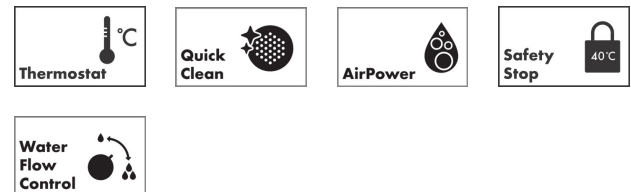

Ecostat Comfort opbouw badthermostaat

Finish: **Polished Gold Optic** Artikelnummer: **13114990**

Beschrijving

- voorsprong 177 mm
- thermostaatkardoes, stop- en omstelkraan
- straalsoort uitloop: normale straal
- maximale doorstroomhoeveelheid bij 3 bar: 20 l/min
- doorstroomhoeveelheid voor baduitloop bij 3 bar: 20 l/min
- 1 bar
- Veiligheidsblokkering bij 40°C
- temperatuurbegrenzing instelbaar
- metaal
- G $\frac{1}{2}$
- hartafstand: 150 ± 12 mm
- vuilfilter inbegrepen
- Kiwa K11292_Thermostatic Mixers EN1111

Artikeldetails

Vrijblijvende advies
verkoopprijs excl. BTW 483,15 €

Vrijblijvende advies
verkoopprijs incl. BTW 584,61 €

Technologie

Designprijzen

Productfoto

Maattekening

Ecostat Comfort
opbouw badthermostaat
Finish: Polished Gold Optic

Artikelnummer: **13114990**

Doorstroomdiagram

Ecostat Comfort
opbouw badthermostaat
 Finish: Polished Gold Optic

Artikelnummer: 13114990

Explosietekening

Bouwjaar: >07/19

Ecostat Comfort
opbouw badthermostaat
 Finish: **Polished Gold Optic**

Artikelnummer: **13114990**

Reserveonderdelenlijst

Bouwjaar: >07/19

Regel	Beschrijving	Artikelnummer	Prijs incl. BTW	VE
1	greep	95836990	44,89 €	1
2	drukknop	92848990	7,38 €	1
3	greepadapter m. schroef	95843000	8,11 €	1
4	aanslagring	95839000	17,91 €	1
5	moer	98913000	17,91 €	1
6	O-ring 26x1,5	98390000	2,90 €	1
7	temperatuur regeleenheid	98282000	99,58 €	1
8	regeleenheid voor verwisselde aansluitingen	92373000	247,57 €	1
9	perlator M24x1 (30 l/min)	96512990	22,39 €	1
10	aansluiting	95392000	17,91 €	1
11	O-ring 14x2	98129000	2,90 €	1
12	aanslagring	95840000	17,91 €	1
13	bovendeel met omstelling	98283000	70,30 €	1
14	moeren set	96157990	44,89 €	1
15	terugslagklep (drukbestendig tot 2 MPa)	93136000	27,95 €	1
16	terugslagklep	96737000	27,95 €	1
17	O-ring 17x1,5	98137000	2,90 €	1
18	zeefdichting	96922000	8,11 €	1
19	rozet Ø 68 mm	96467990	26,50 €	1
20	S-koppelingenset (±12 mm)	94140000	44,65 €	1
21	slagdemper	96429000	4,96 €	1