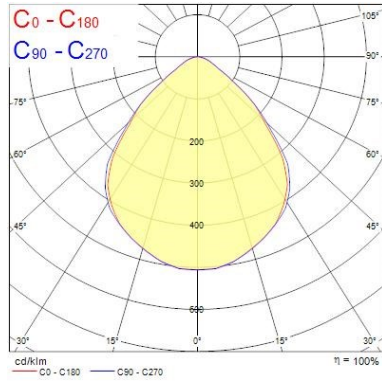

## PHOTOMETRY

## OptiClip Accessories OPTICLIP LIGHT E 940 1DC WH 0044043

Distance [m]	Cone diameter [m]	E(0°)	E(C90)	E(C0)	Illuminance [lx]
0.5	0.98 0.95	3334	44.5° 552	43.5° 580	
1.0	1.97 1.90	759	44.5° 138	43.5° 145	
1.5	2.95 2.85	337	44.5° 61	43.5° 54	
2.0	3.93 3.80	190	44.5° 36	43.5° 36	
2.5	4.91 4.74	121	44.5° 23	43.5° 23	
3.0	5.90 5.69	84	44.5° 16	43.5° 16	

Distance [m]      Cone diameter [m]      Illuminance [lx]  
 — C0 - C180 (Half beam angle: 87.0°)  
 — C90 - C270 (Half beam angle: 85.0°)

Distance [m]	Cone diameter [m]	E(0°)	E(C90)	E(C0)	Illuminance [lx]
0.5	0.98 0.95	3338	44.5° 607	43.5° 638	
1.0	1.97 1.90	834	44.5° 152	43.5° 160	
1.5	2.95 2.85	371	44.5° 67	43.5° 71	
2.0	3.93 3.80	209	44.5° 38	43.5° 40	
2.5	4.91 4.74	134	44.5° 24	43.5° 26	
3.0	5.90 5.69	95	44.5° 17	43.5° 18	

Distance [m]      Cone diameter [m]      Illuminance [lx]  
 — C0 - C180 (Half beam angle: 87.0°)  
 — C90 - C270 (Half beam angle: 85.0°)

Distance [m]	Cone diameter [m]	E(0°)	E(C90)	E(C0)	Illuminance [lx]
0.5	0.98 0.95	3334	44.5° 552	43.5° 580	
1.0	1.97 1.90	759	44.5° 138	43.5° 145	
1.5	2.95 2.85	337	44.5° 61	43.5° 54	
2.0	3.93 3.80	190	44.5° 36	43.5° 36	
2.5	4.91 4.74	121	44.5° 23	43.5° 23	
3.0	5.90 5.69	84	44.5° 16	43.5° 16	