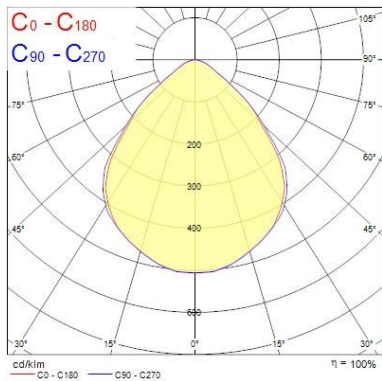

## PHOTOMETRY

## OptiClip Accessories OPTICLIP LIGHT E 940 1DC WH 0044043

Distance [m]	Cone diameter [m]	E(0°)	E(C90)	E(C0)	Illuminance [lx]
0.5	0.98 0.95	3334	44.5° 552	43.5° 580	
1.0	1.97 1.90	759	44.5° 138	43.5° 145	
1.5	2.95 2.85	337	44.5° 61	43.5° 54	
2.0	3.93 3.80	190	44.5° 36	43.5° 36	
2.5	4.91 4.74	121	44.5° 23	43.5° 23	
3.0	5.90 5.69	84	44.5° 16	43.5° 16	

Distance [m]      Cone diameter [m]      Illuminance [lx]  
 — C0 - C180 (Half beam angle: 87.0°)  
 — C90 - C270 (Half beam angle: 85.0°)

Distance [m]	Cone diameter [m]	E(0°)	E(C90)	E(C0)	Illuminance [lx]
0.5	0.98 0.95	3338	44.5° 607	43.5° 638	
1.0	1.97 1.90	834	44.5° 152	43.5° 160	
1.5	2.95 2.85	371	44.5° 67	43.5° 71	
2.0	3.93 3.80	209	44.5° 38	43.5° 40	
2.5	4.91 4.74	134	44.5° 24	43.5° 26	
3.0	5.90 5.69	95	44.5° 17	43.5° 18	

Distance [m]      Cone diameter [m]      Illuminance [lx]  
 — C0 - C180 (Half beam angle: 87.0°)  
 — C90 - C270 (Half beam angle: 85.0°)

Distance [m]	Cone diameter [m]	E(0°)	E(C90)	E(C0)	Illuminance [lx]
0.5	0.98 0.95	3334	44.5° 552	43.5° 580	
1.0	1.97 1.90	759	44.5° 138	43.5° 145	
1.5	2.95 2.85	337	44.5° 61	43.5° 54	
2.0	3.93 3.80	190	44.5° 36	43.5° 36	
2.5	4.91 4.74	121	44.5° 23	43.5° 23	
3.0	5.90 5.69	84	44.5° 16	43.5° 16	