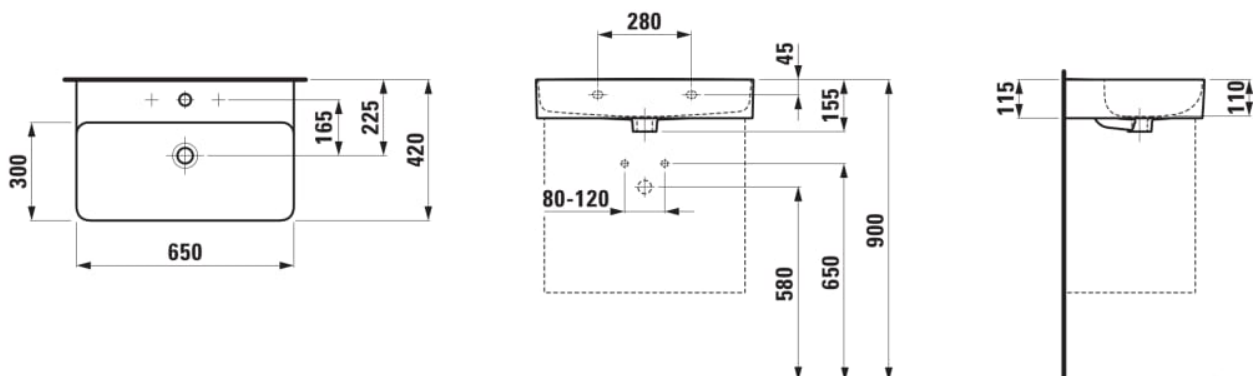

DESSINS TECHNIQUES