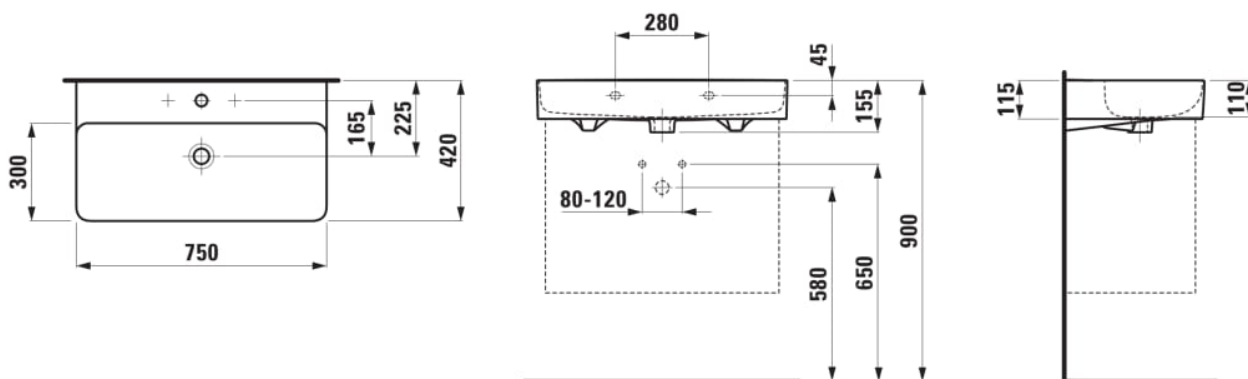

Forme : Rectangulaire

Forme interne : Square

Largeur de la cuve (mm) : 294

Longueur de la cuve (mm) : 738

Matériau : Saphirkeramik

Nombre de points de fixation : 2

Poids net / kg : 15,75

Position de la cuve : Centrale

Trou pour la robinetterie : Sans trou

Type d'installation : Autoportant, À poser sur meuble

Type de vidage : Standard

DESSINS TECHNIQUES

COMPATIBLE AVEC

Onderkast, 2 lades,
passend bij wastafel VAL
810285 750mm