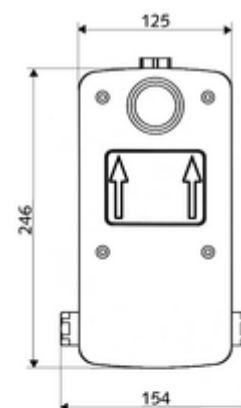

Leveringsomvang

- Masterbox
 - Ruwbouwdoo
 - Inbouw-douchekraan met 2 afsluitkranen
 - Magneetventiel 6 V
 - ThermoProtect thermostaat volgens EN 1111, verbrandingsbeveiliging in geval van storing in de koudwatertoevoer
 - 2 voorfilters
 - 2 terugslagkleppen (EN 1717: EB)
- Spoelnippel
- Werfdeksel

Technische gegevens

- Debiet bij 3 bar: 15 l/min
- Werkdruk: 1,0 - 5,0 bar
- Max. rustdruk: 8 bar
- Max. werkingstemperatuur: 70 °C (voor thermische desinfectie 80 °C max. 10 min./dag)
- Werkstof: Behuizing Kunststof; Watertraject Ontzinkingsbestendig messing conform de Duitse drinkwaterverordening
- Afmetingen: B 125 mm x H 246 mm x D 158 mm
- Inbouwdiepte: 88 - 112 mm
- Aansluiting: 2x G 1/2 V
- Uitgang: G 1/2 V
- Certificaten: P-IX 18001/IA, Belgaqua
- Geluidsklasse: I
- Debietsklasse: A

Leveringsgegevens

- Gewicht: 3,08 kg/Stuks
- Verpakkingseenheid: 1

Noodzakelijke gerelateerde items

Inbouw-douchekraan LINUS D-C-T	Artikelnr.: 01 918 06 99	of
Inbouw-douchekraan LINUS D-C-T	Artikelnr.: 01 918 28 99	of
Inbouw-douchekraan LINUS Basic D-C-T	Artikelnr.: 01 909 28 99	of
<u>Voor afdichtingen van constructies volgens DIN 18534</u>		
Dilatatiemanchet	Artikelnr.: 00 920 00 99	