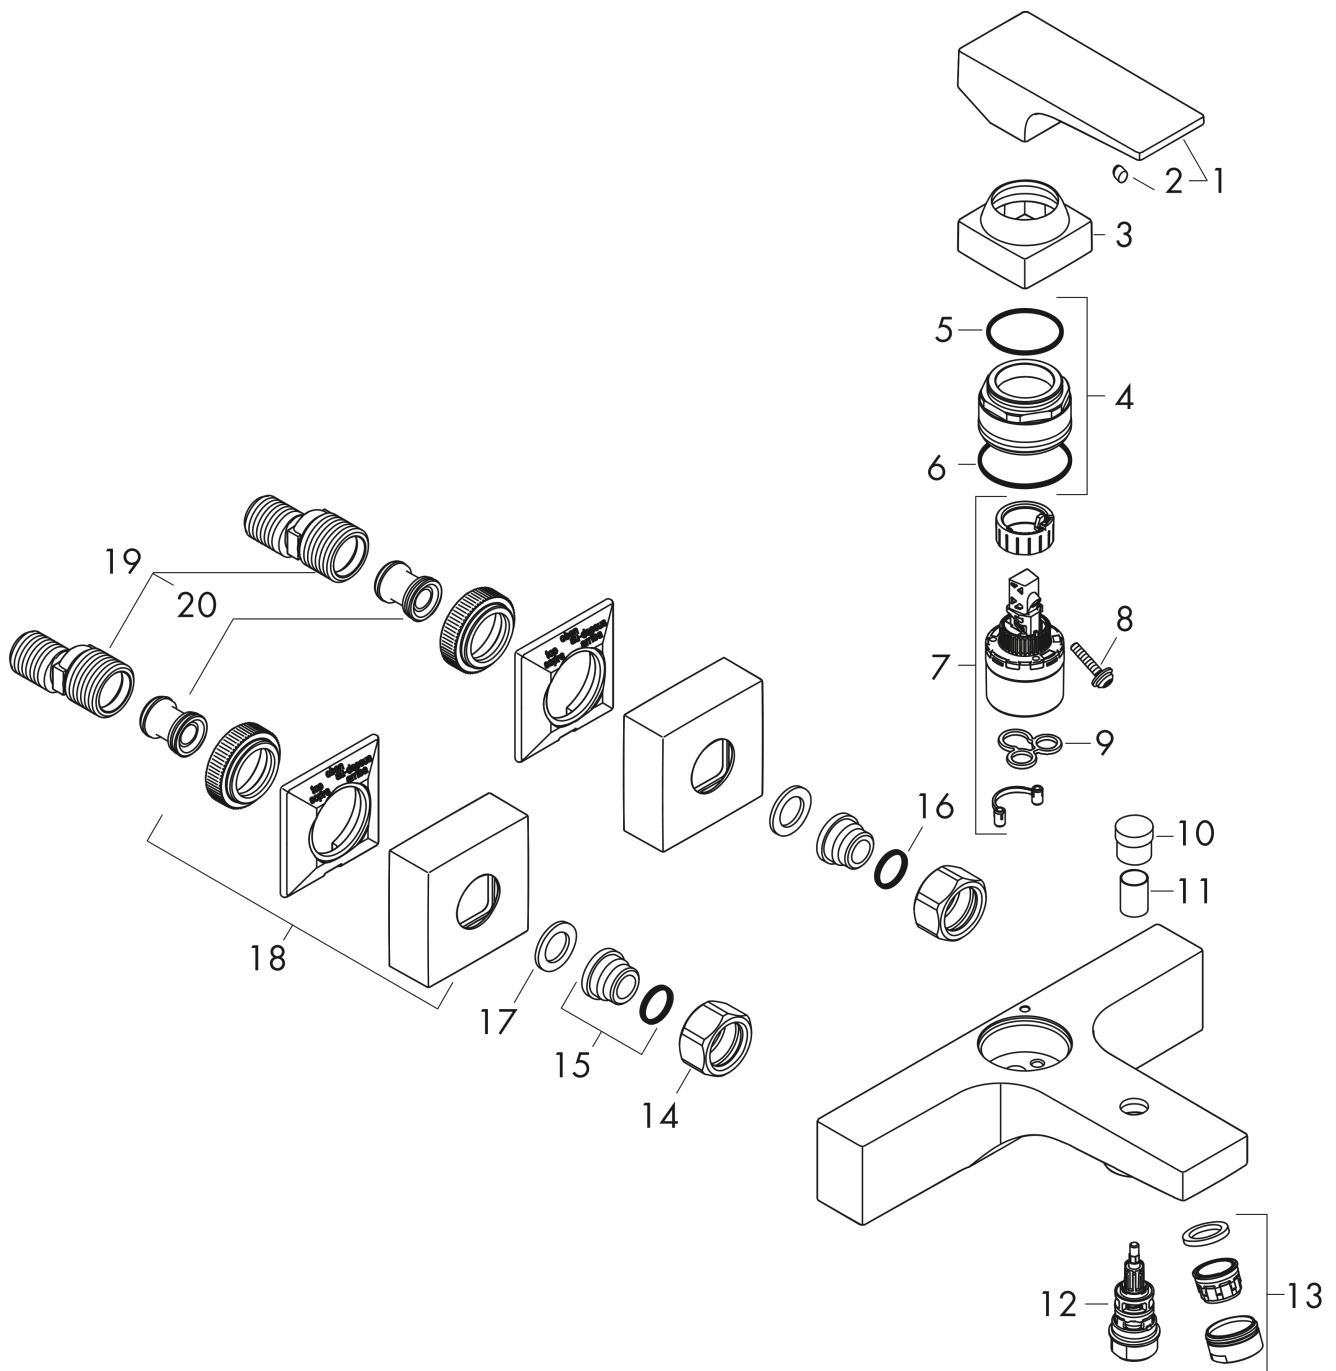

Metropol
ééngreeps badmengkraan opbouw
 Finish: **Polished Gold Optic** Artikelnummer: **32540990**

Beschrijving

- voorsprong uitloop 180 mm
- hartafstand: 150 ± 12 mm
- straalsoort mengkraan: normale straal
- maximale doorstroomhoeveelheid bij 3 bar: 22 l/min
- keramisch kardoes
- temperatuurbegrenzing instelbaar
- omstelling met automatische reset
- met geïntegreerde zekerheidscombinatie EN 1717. Let op: alleen te gebruiken in combinatie met Exafill
- S-aansluitingen
- wandmontage

Artikeldetails

Vrijblijvende advies verkoopprijs excl. BTW	630,75 €
Vrijblijvende advies verkoopprijs incl. BTW	763,21 €

Technologie

Designprijzen

Productfoto

Maattekening

Doorstroomdiagram

Metropol
ééngreeps badmengkraan opbouw
 Finish: Polished Gold Optic Artikelnummer: 32540990

Explosietekening

Bouwjaar: >07/19

Metropol
ééngreeps badmengkraan opbouw
 Finish: **Polished Gold Optic** Artikelnummer: **32540990**

Reserveonderdelenlijst

Bouwjaar: >07/19

Regel	Beschrijving	Artikelnummer	Prijs incl. BTW	VE
1	greep	93075990	82,28 €	1
2	greepstop	96338000	2,90 €	1
3	afdekkap	93078990	26,26 €	1
4	moer	93079000	55,90 €	1
5	O-Ring 30x2	98186000	2,90 €	1
6	O-ring 33x1,5	98164000	2,90 €	1
7	kardoes compl.	92730000	55,90 €	1
8	borgschroef	95140000	4,96 €	1
9	dichting	95008000	8,11 €	1
10	trekknop	97981990	26,26 €	1
11	huls	97979990	-	1
12	omstelling	97978000	55,90 €	1
13	perlator M24x1 (30 l/min)	96512990	22,39 €	1
14	moeren set	96157990	44,89 €	1
15	aansluiting	97220000	14,04 €	1
16	O-ring 15x2	98163000	2,90 €	1
17	zeefdichting	96922000	8,11 €	1
18	rozet	93077990	64,61 €	1
19	S-koppelingenset (±12 mm)	94140000	44,65 €	1
20	slagdemper	96429000	4,96 €	1