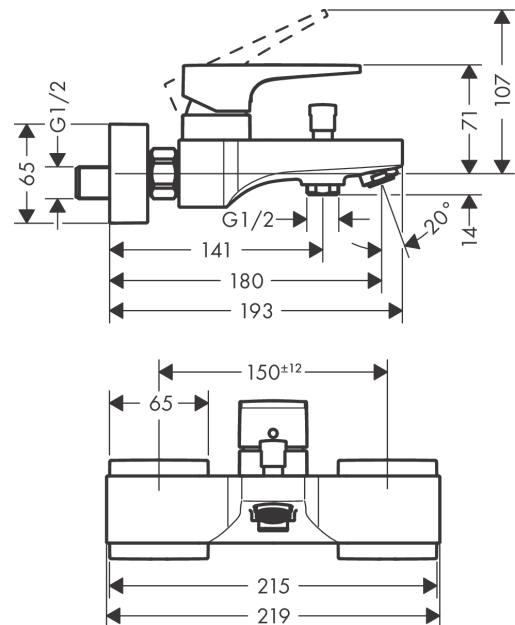

Maattekening