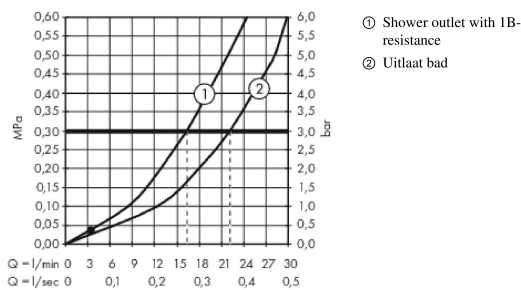

Metropol
ééngreeps badmengkraan opbouw
 Finish: **Polished Gold Optic** Artikelnummer: **32540990**

Beschrijving

- voorsprong uitloop 180 mm
- hartafstand: 150 ± 12 mm
- straalsoort mengkraan: normale straal
- maximale doorstroomhoeveelheid bij 3 bar: 22 l/min
- keramisch kardoes
- temperatuurbegrenzing instelbaar
- omstelling met automatische reset
- met geïntegreerde zekerheidscombinatie EN 1717. Let op: alleen te gebruiken in combinatie met Exafill
- S-aansluitingen
- wandmontage

Artikeldetails

Vrijblijvende advies verkoopprijs excl. BTW	630,75 €
Vrijblijvende advies verkoopprijs incl. BTW	763,21 €

Technologie

Designprijzen

Productfoto

Maattekening

Doorstroomdiagram

Metropol
ééngreeps badmengkraan opbouw
 Finish: Polished Gold Optic Artikelnummer: 32540990