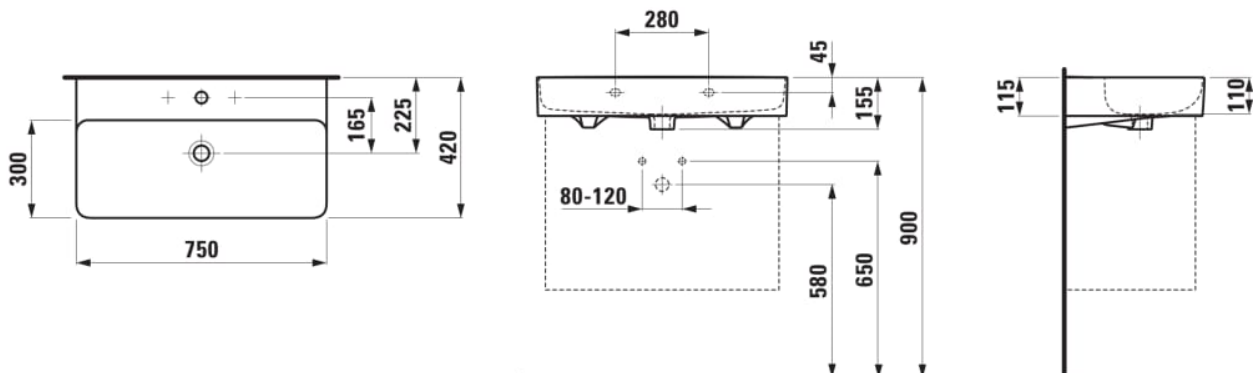

Forme : Rectangulaire

Forme interne : Square

Largeur de la cuve (mm) : 294

Longueur de la cuve (mm) : 738

Matériau : Saphirkeramik

Nombre de points de fixation : 2

Poids net / kg : 15,75

Position de la cuve : Centrale

Trou pour la robinetterie : Sans trou

Type d'installation : Autoportant, À poser sur meuble

Type de vidage : Standard

DESSINS TECHNIQUES

COMPATIBLE AVEC

Onderkast, 2 lades,  
passend bij wastafel VAL  
810285 750mm