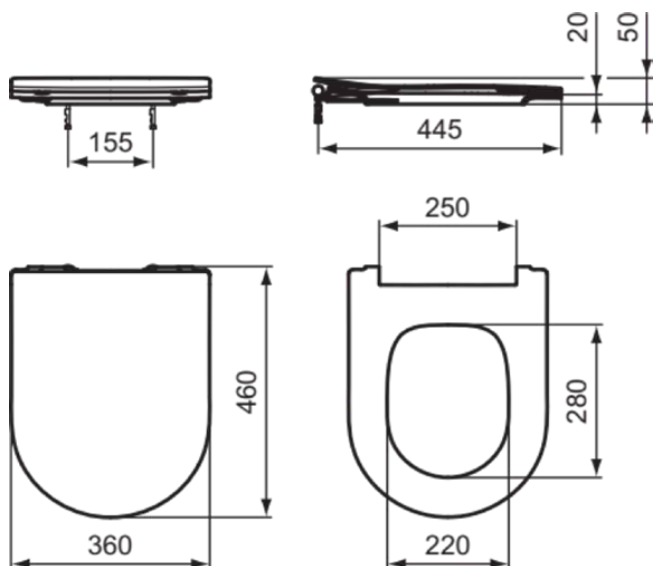

BLEND CURVE

T520801

BLEND CURVE | Closetzitting sandwich 360x460x50 mm in glanzend wit afwerking | Softclose zitting

Afbeelding & technische tekening

Algemene informatie

Productcategorie:	Closetzittingen
Producttype:	Closetzitting sandwich
Merk:	Ideal Standard
Collectie:	BLEND CURVE
Ontwerper:	Palomba Serafini Associati
Colour:	01 - Glanzend Wit
Afwerking van het oppervlak:	glanzend
Hoogte (mm):	50
Breedte (mm):	360
Lengte / sprong (mm):	460
Bevestigingswijze:	Scharnierenset
Nettogewicht (kg):	2.06
EAN-code:	8014140501176