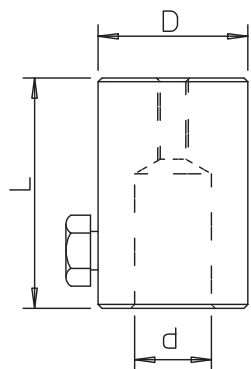

## Wandaansluiting

Artikelnr. 5408689

- Voor montage van isolatiestangen aan constructies of wanden
- Met binnendraad M8, bijv. voor montage van de leidinghouder type 177 (5207347) voor een losse leidinginstallatie van ronde geleiders
- Incl. M10-bouten

### Stamgegevens

Bestelnr.	5408689
Type	101 W-16
Dimensie	16mm
Materiaal	aluminium
Materiaal-afk.	Alu
Kleinste verkoop-eenheid (VG)	10 Stuk
Gewicht	14,20 kg/100 st.

### Technische gegevens

Lengte	60,00 mm
Afmeting D	30,00 Ø mm
Afmeting d Ø	16,00 mm
Afmeting L	60,00 mm
Aansluiting	Ronde geleider
Soort toebehoren	Overige