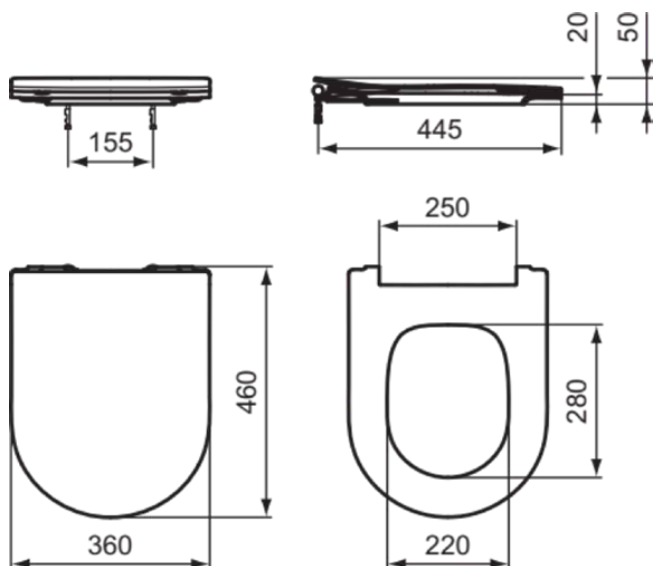

BLEND CURVE

T5208V1

BLEND CURVE | Closetzitting sandwich 360x460x50 mm in Silk White afwerking | Softclose zitting

Afbeelding & technische tekening

Algemene informatie

Productcategorie:	Closetzittingen
Producttype:	Closetzitting sandwich
Merk:	Ideal Standard
Collectie:	BLEND CURVE
Ontwerper:	Palomba Serafini Associati
Colour:	V1 - Silk White
Afwerking van het oppervlak:	satijn
Hoogte (mm):	50
Breedte (mm):	360
Lengte / sprong (mm):	460
Bevestigingswijze:	Scharnierenset
Nettogewicht (kg):	2.06
EAN-code:	8014140501183