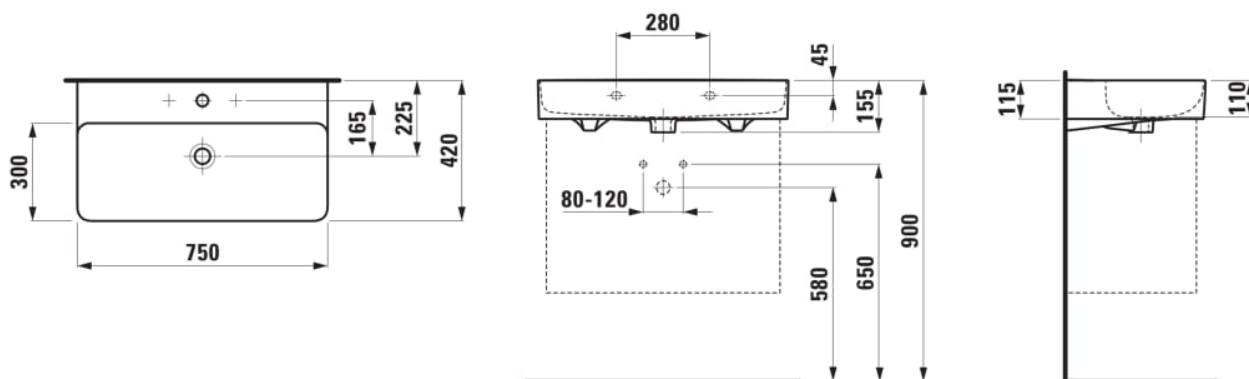

Forme interne : Square

Largeur de la cuve (mm) : 294

Longueur de la cuve (mm) : 738

Matériau : Saphirkeramik

Nombre de points de fixation : 2

Poids net / kg : 15,75

Position de la cuve : Centrale

Trou pour la robinetterie : Sans trou

### DESSINS TECHNIQUES

COMPATIBLE AVEC

Onderkast, 2 lades,  
passend bij wastafel VAL  
810285 750mm

**H411622109...1**