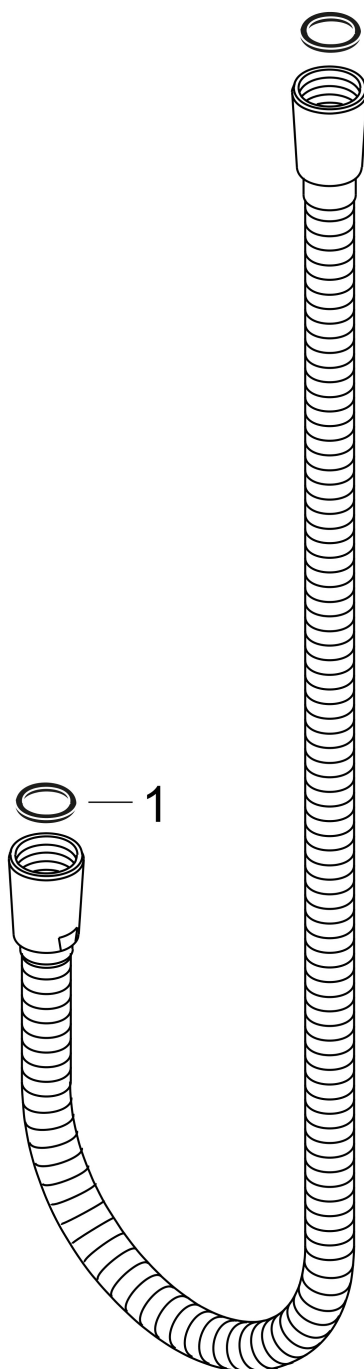

| | |
|-------------|--|
| Merk | AXOR |
| Artikelnaam | AXOR ShowerSolutions metalen doucheslang 2.00 m |
| Art.nr. | 28120820 |
| Oppervlakte | Brushed Nickel |
| Netto prijs | 172,97 EUR |

Product foto

Kenmerken

- metalen doucheslang
- met kunststof coating, eenvoudig te reinigen
- lengte: 2,00 m
- meedraaiende wartel aan beide zijden tegen verdraaien van de doucheslang
- anti-knikbescherming
- moeren doucheslang: conische moer aan beide zijden
- aansluitdraad: G 1/2

Maat tekeningen

Certificaat

| | |
|-------------|--|
| Merk | AXOR |
| Artikelnaam | AXOR ShowerSolutions metalen doucheslang 2.00 m |
| Art.nr. | 28120820 |
| Oppervlakte | Brushed Nickel |
| Netto prijs | 172,97 EUR |

Explosietekening voor bouwjaar: >11/16

Merk AXOR
Artikelnaam **AXOR ShowerSolutions** metalen doucheslang 2.00 m
Art.nr. 28120820
Oppervlakte Brushed Nickel
Netto prijs 172,97 EUR

Onderdelen voor bouwjaar: >11/16