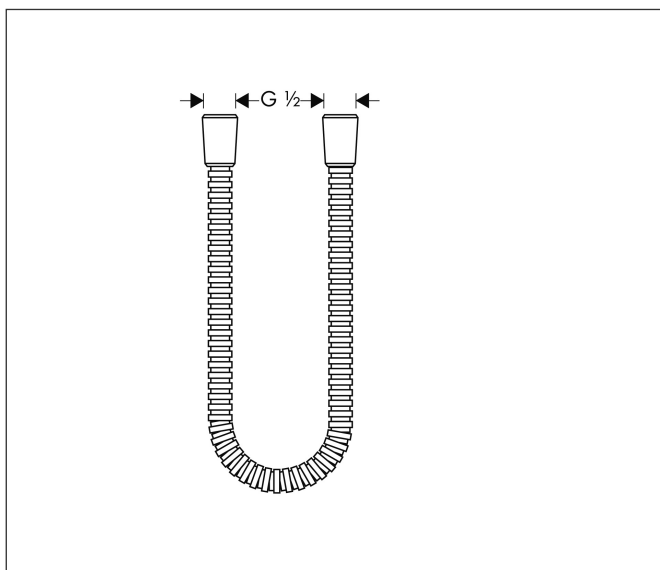

| | |
|-------------|--|
| Merk | AXOR |
| Artikelnaam | AXOR ShowerSolutions metalen doucheslang 2.00 m |
| Art.nr. | 28120820 |
| Oppervlakte | Brushed Nickel |
| Netto prijs | 172,97 EUR |

Product foto

Kenmerken

- metalen doucheslang
- met kunststof coating, eenvoudig te reinigen
- lengte: 2,00 m
- meedraaiende wartel aan beide zijden tegen verdraaien van de doucheslang
- anti-knikbescherming
- moeren doucheslang: conische moer aan beide zijden
- aansluitdraad: G 1/2

Maat tekeningen

Certificaat

| | |
|-------------|--|
| Merk | AXOR |
| Artikelnaam | AXOR ShowerSolutions metalen doucheslang 2.00 m |
| Art.nr. | 28120820 |
| Oppervlakte | Brushed Nickel |
| Netto prijs | 172,97 EUR |

Explosietekening voor bouwjaar: >11/16

Merk AXOR
Artikelnaam **AXOR ShowerSolutions** metalen doucheslang 2.00 m
Art.nr. 28120820
Oppervlakte Brushed Nickel
Netto prijs 172,97 EUR

Onderdelen voor bouwjaar: >11/16