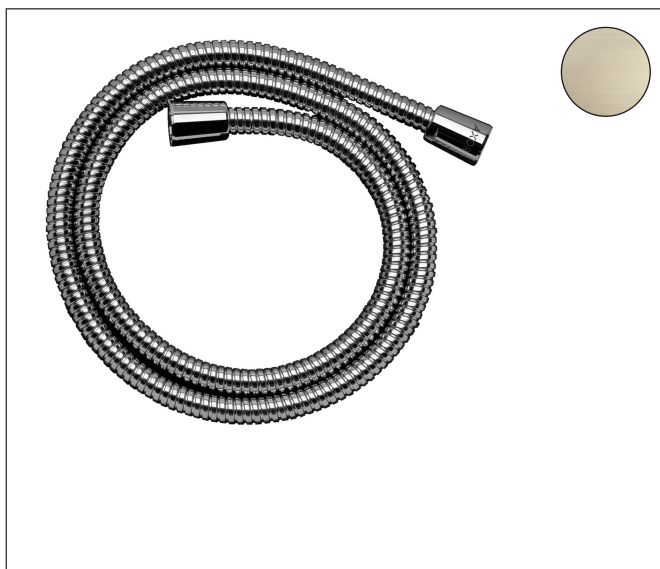

| | |
|-------------|--|
| Merk | AXOR |
| Artikelnaam | AXOR ShowerSolutions metalen doucheslang 2.00 m |
| Art.nr. | 28120820 |
| Oppervlakte | Brushed Nickel |
| Netto prijs | 172,97 EUR |

Product foto

Kenmerken

- metalen doucheslang
- met kunststof coating, eenvoudig te reinigen
- lengte: 2,00 m
- meedraaiende wartel aan beide zijden tegen verdraaien van de doucheslang
- anti-knikbescherming
- moeren doucheslang: conische moer aan beide zijden
- aansluitdraad: G 1/2

Maat tekeningen

Certificaat

| | |
|-------------|--|
| Merk | AXOR |
| Artikelnaam | AXOR ShowerSolutions metalen doucheslang 2.00 m |
| Art.nr. | 28120820 |
| Oppervlakte | Brushed Nickel |
| Netto prijs | 172,97 EUR |

Explosietekening voor bouwjaar: >11/16

Merk AXOR
Artikelnaam **AXOR ShowerSolutions** metalen doucheslang 2.00 m
Art.nr. 28120820
Oppervlakte Brushed Nickel
Netto prijs 172,97 EUR

Onderdelen voor bouwjaar: >11/16