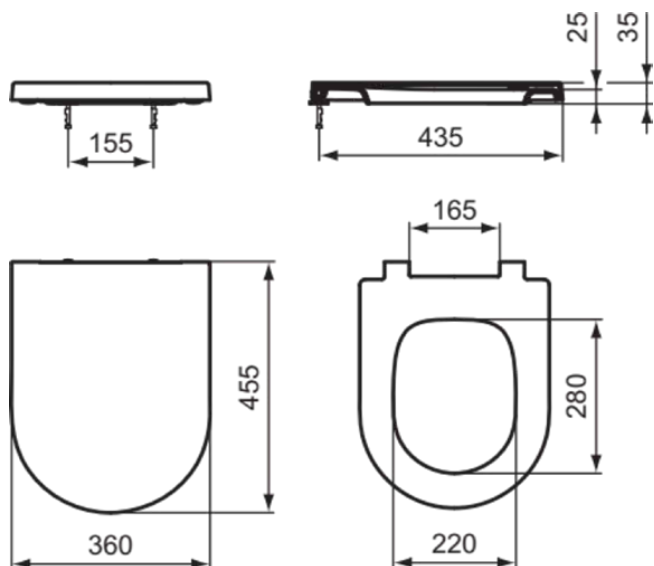

BLEND CURVE

T376001

BLEND CURVE | Closetzitting wrapover 360x455x35 mm in glanzend wit afwerking | Softclose zitting

Afbeelding & technische tekening

Algemene informatie

Productcategorie:	Closetzittingen
Producttype:	Closetzitting wrapover
Merk:	Ideal Standard
Collectie:	BLEND CURVE
Ontwerper:	Palomba Serafini Associati
Colour:	01 - Glanzend Wit
Afwerking van het oppervlak:	glanzend
Hoogte (mm):	35
Breedte (mm):	360
Lengte / sprong (mm):	455
Bevestigingswijze:	Scharnierenset
Nettogewicht (kg):	2.00
EAN-code:	8014140457701