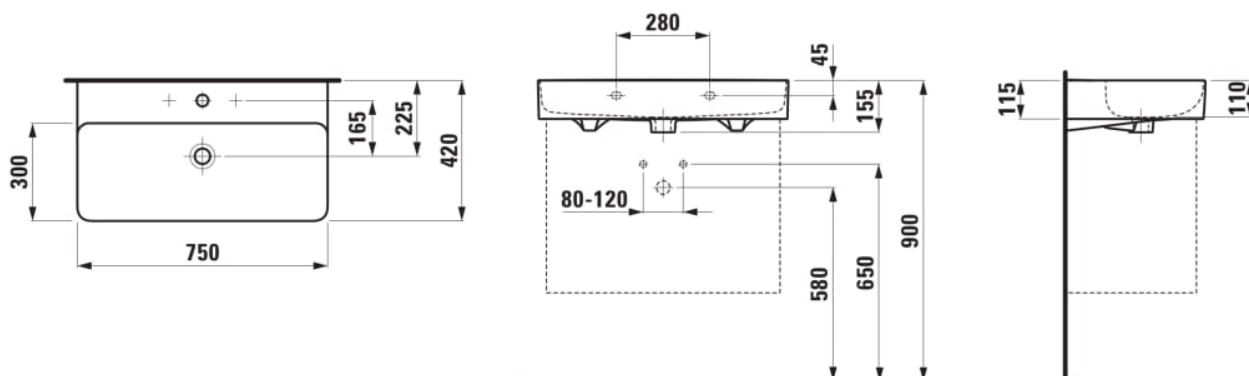

#### OPTIONS

112 - non percé, sans trop-plein

Base émaillée

Commodity Code/Import Code Number for Foreign Trad : 69101000

Forme : Rectangulaire

Forme interne : Square

Largeur de la cuve (mm) : 294

Longueur de la cuve (mm) : 738

Matériau : Saphirkeramik

Nombre de points de fixation : 2

Poids net / kg : 15,75

Position de la cuve : Centrale

Trou pour la robinetterie : Sans trou

Type d'installation : Autoportant, À poser sur meuble

Type de vidage : Standard

#### DESSINS TECHNIQUES

COMPATIBLE AVEC

Onderkast, 2 lades,  
passend bij wastafel VAL  
810285 750mm

**H411622109...1**