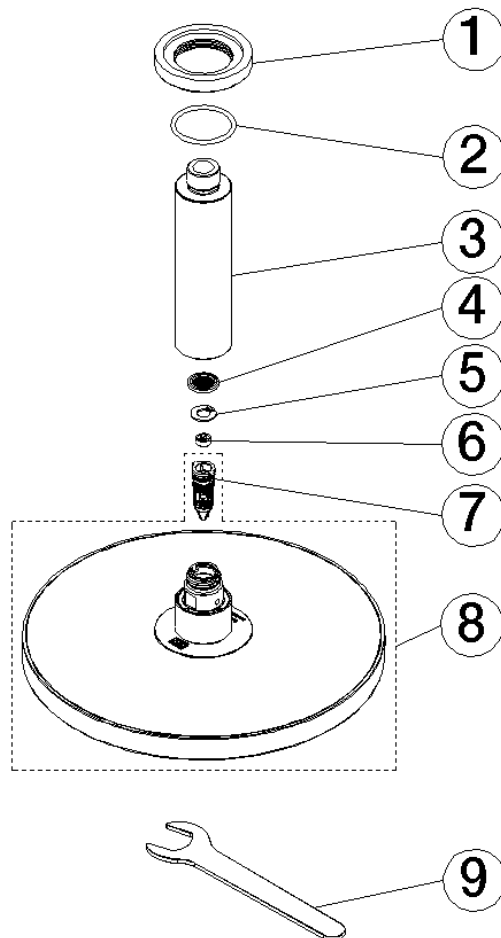

28 667 970 Produktversion ab 01.04.2025

- Regenbrause Ø 220 mm
- Material Regenbrause: Metall
- PURE RAIN, Durchfluss max. 9 l/min (bei 3 Bar)
- Funktion ab: 8 l/min
- mit Leerlauf-Funktion
- mit Antikalk-System

**Technische Daten:**

- Rosette Ø 60 mm
- Anschluss 1/2"

**Hinweise:**

	Dark Brass gebürstet (PVD)	28 667 970-39
	Chrom	28 667 970-00
	Platin gebürstet	28 667 970-06
	Platin	28 667 970-08
	Dark Chrome	28 667 970-19
	Light Gold (PVD)	28 667 970-26
	Light Gold gebürstet (PVD)	28 667 970-27
	Messing gebürstet (23kt Gold)	28 667 970-28
	Schwarz matt	28 667 970-33
	Gold gebürstet (PVD)	28 667 970-37
	Bronze gebürstet (PVD)	28 667 970-42
	Champagne gebürstet (22kt Gold)	28 667 970-46
	Champagne (22kt Gold)	28 667 970-47
	Chrom gebürstet	28 667 970-93
	Dark Platinum gebürstet	28 667 970-99

Empfohlenes Zubehör

**UP-Wandwinkel -**

35 085 970 90

- Min. Einbautiefe 90 mm
- Max. Einbautiefe 163 mm

28 667 970 Produktversion ab 01.04.2025

mm [inches]

**Ersatzteilstückliste**

Nr.	Artikelnummer	Benennung	Verbaumenge	Lieferzeit
1	09 27 22 040-39	Rosette Ø 60 x Ø 35 x 9 mm - Dark Brass gebürstet (PVD)	1,00	60
7	04 18 40 276 00 90	Rohrbelüfter ohne Durchflussbegrenzer Ø 14 x 37,5 mm, ohne Begrenzung -	1,00	2
6	09 23 01 136 90	Durchflussbegrenzer -	1,00	2
3	09 11 03 080-39	Anschluss Ø 35 x 135 mm - Dark Brass gebürstet (PVD)	1,00	60
4	09 23 01 039 90	Siebdichtung Ø 19 x 5,5 mm -	1,00	2
5	09 16 01 014 90	Ring Sicherungsring Ø 15 x 1 mm -	1,00	2
2	09 14 10 141 90	O-Ring NBR 70 34,59 x 2,62 mm -	1,00	2
9	90 30 09 069 00 90	Montageschlüssel -	1,00	2
8	90 12 05 094 00-39	Regenbrause rund Ø 220 mm - Dark Brass gebürstet (PVD)	1,00	30