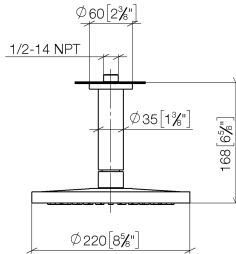

**Technische Daten:**

- Rosette Ø 60 mm
- Anschluss 1/2"

**Hinweise:**

	Dark Brass gebürstet (PVD)	28 667 970-39
	Chrom	28 667 970-00
	Platin gebürstet	28 667 970-06
	Platin	28 667 970-08
	Dark Chrome	28 667 970-19
	Light Gold (PVD)	28 667 970-26
	Light Gold gebürstet (PVD)	28 667 970-27
	Messing gebürstet (23kt Gold)	28 667 970-28
	Schwarz matt	28 667 970-33
	Gold gebürstet (PVD)	28 667 970-37
	Bronze gebürstet (PVD)	28 667 970-42
	Champagne gebürstet (22kt Gold)	28 667 970-46
	Champagne (22kt Gold)	28 667 970-47
	Chrom gebürstet	28 667 970-93
	Dark Platinum gebürstet	28 667 970-99

Empfohlenes Zubehör

**UP-Wandwinkel -**

35 085 970 90

- Min. Einbautiefe 90 mm
- Max. Einbautiefe 163 mm

28 667 970 Produktversion ab 01.04.2025

mm [inches]

**Ersatzteilstückliste**

Nr.	Artikelnummer	Benennung	Verbaumenge	Lieferzeit
1	09 27 22 040-39	Rosette Ø 60 x Ø 35 x 9 mm - Dark Brass gebürstet (PVD)	1,00	60
7	04 18 40 276 00 90	Rohrbelüfter ohne Durchflussbegrenzer Ø 14 x 37,5 mm, ohne Begrenzung -	1,00	2
6	09 23 01 136 90	Durchflussbegrenzer -	1,00	2
3	09 11 03 080-39	Anschluss Ø 35 x 135 mm - Dark Brass gebürstet (PVD)	1,00	60
4	09 23 01 039 90	Siebdichtung Ø 19 x 5,5 mm -	1,00	2
5	09 16 01 014 90	Ring Sicherungsring Ø 15 x 1 mm -	1,00	2
2	09 14 10 141 90	O-Ring NBR 70 34,59 x 2,62 mm -	1,00	2
9	90 30 09 069 00 90	Montageschlüssel -	1,00	2
8	90 12 05 094 00-39	Regenbrause rund Ø 220 mm - Dark Brass gebürstet (PVD)	1,00	30