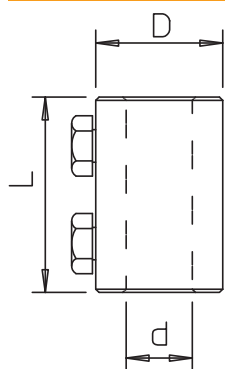

### Stamgegevens

Bestelnr.	5408557
Type	101 IV-16
Dimensie	16mm
Materiaal	aluminium
Materiaal-afk.	Alu
Kleinste verkoop-eenheid (VG)	10 Stuk
Gewicht	16,00 kg/100 st.

### Technische gegevens

Lengte	60,00 mm
Afmeting D	30,00 Ø mm
Afmeting d Ø	16,00 mm
Afmeting L	60,00 mm
Aansluiting	Ronde geleider
Soort toebehoren	Overige