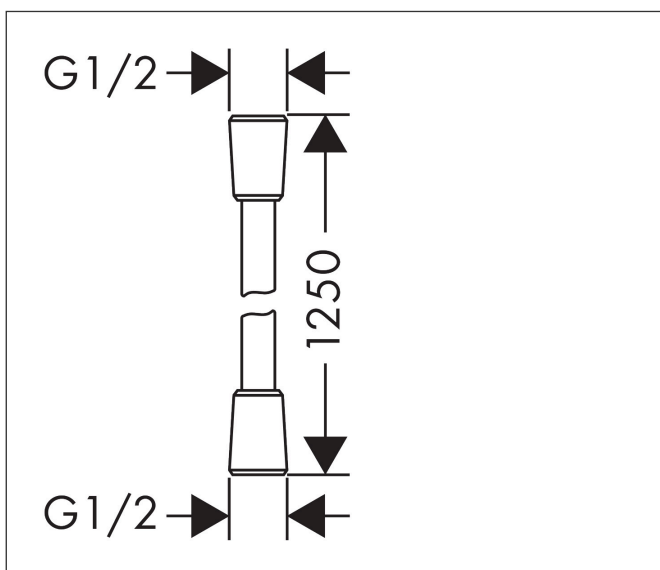

| | |
|-------------|--|
| Merk | AXOR |
| Artikelnaam | AXOR ShowerSolutions doucheslang 1.25 m |
| Art.nr. | 28622820 |
| Oppervlakte | Brushed Nickel |
| Netto prijs | 58,89 EUR |

Product foto

Kenmerken

- hoogwaardige doucheslang met metaaleffect
- met kunststof coating, eenvoudig te reinigen
- lengte: 125 cm
- draaikoppeling voorkomt dat de slang in de knoop raakt
- anti-knikbescherming
- moeren doucheslang: conische moer aan beide zijden
- aansluitdraad: G $\frac{1}{2}$

Maat tekeningen

Certificaat

| | |
|-------------|--|
| Merk | AXOR |
| Artikelnaam | AXOR ShowerSolutions doucheslang 1.25 m |
| Art.nr. | 28622820 |
| Oppervlakte | Brushed Nickel |
| Netto prijs | 58,89 EUR |

Explosietekening voor bouwjaar: >01/18

Merk AXOR
Artikelnaam **AXOR ShowerSolutions** doucheslang 1.25 m
Art.nr. 28622820
Oppervlakte Brushed Nickel
Netto prijs 58,89 EUR

Onderdelen voor bouwjaar: >01/18