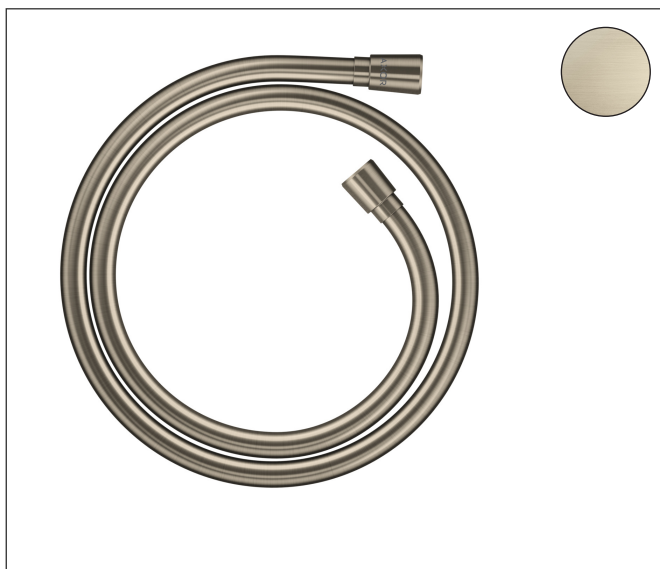

| | |
|-------------|--|
| Merk | AXOR |
| Artikelnaam | AXOR ShowerSolutions doucheslang 1.25 m |
| Art.nr. | 28622820 |
| Oppervlakte | Brushed Nickel |
| Netto prijs | 58,89 EUR |

Product foto

Kenmerken

- hoogwaardige doucheslang met metaaleffect
- met kunststof coating, eenvoudig te reinigen
- lengte: 125 cm
- draaikoppeling voorkomt dat de slang in de knoop raakt
- anti-knikbescherming
- moeren doucheslang: conische moer aan beide zijden
- aansluitdraad: G $\frac{1}{2}$

Maat tekeningen

Certificaat

| | |
|-------------|--|
| Merk | AXOR |
| Artikelnaam | AXOR ShowerSolutions doucheslang 1.25 m |
| Art.nr. | 28622820 |
| Oppervlakte | Brushed Nickel |
| Netto prijs | 58,89 EUR |

Explosietekening voor bouwjaar: >01/18

Merk AXOR
Artikelnaam **AXOR ShowerSolutions** doucheslang 1.25 m
Art.nr. 28622820
Oppervlakte Brushed Nickel
Netto prijs 58,89 EUR

Onderdelen voor bouwjaar: >01/18