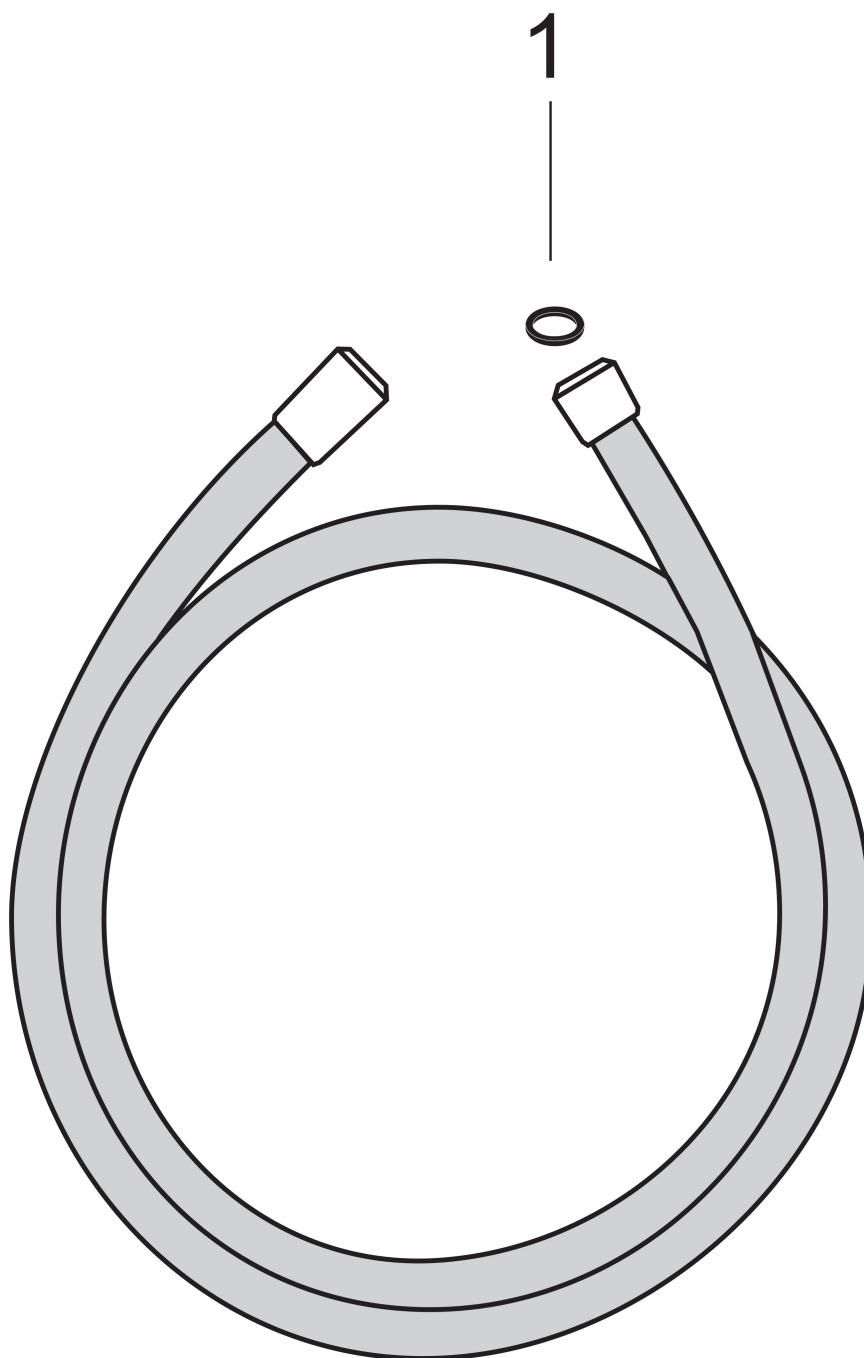

| | |
|-------------|--|
| Merk | AXOR |
| Artikelnaam | AXOR ShowerSolutions doucheslang 1.25 m |
| Art.nr. | 28622820 |
| Oppervlakte | Brushed Nickel |
| Netto prijs | 58,89 EUR |

Product foto

Kenmerken

- hoogwaardige doucheslang met metaaleffect
- met kunststof coating, eenvoudig te reinigen
- lengte: 125 cm
- draaikoppeling voorkomt dat de slang in de knoop raakt
- anti-knikbescherming
- moeren doucheslang: conische moer aan beide zijden
- aansluitdraad: G $\frac{1}{2}$

Maat tekeningen

Certificaat

| | |
|-------------|--|
| Merk | AXOR |
| Artikelnaam | AXOR ShowerSolutions doucheslang 1.25 m |
| Art.nr. | 28622820 |
| Oppervlakte | Brushed Nickel |
| Netto prijs | 58,89 EUR |

Explosietekening voor bouwjaar: >01/18

Merk AXOR
Artikelnaam **AXOR ShowerSolutions** doucheslang 1.25 m
Art.nr. 28622820
Oppervlakte Brushed Nickel
Netto prijs 58,89 EUR

Onderdelen voor bouwjaar: >01/18