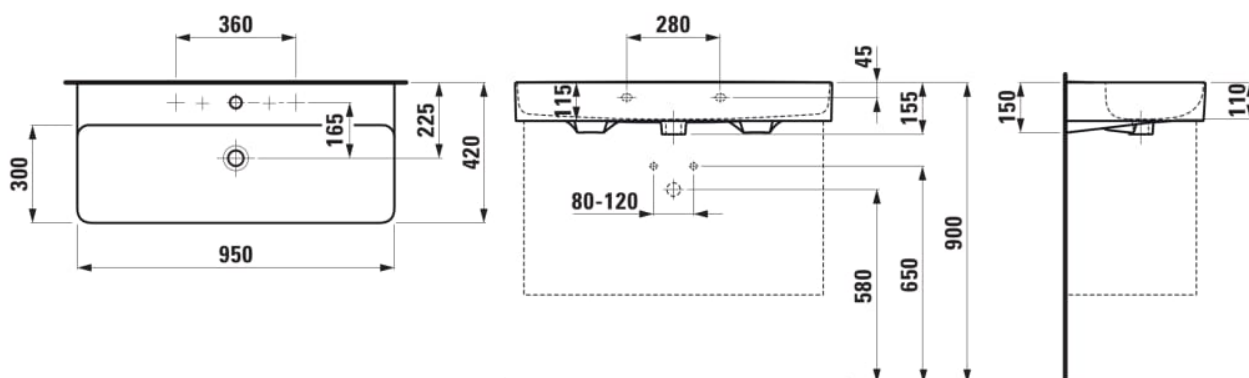

DESSINS TECHNIQUES