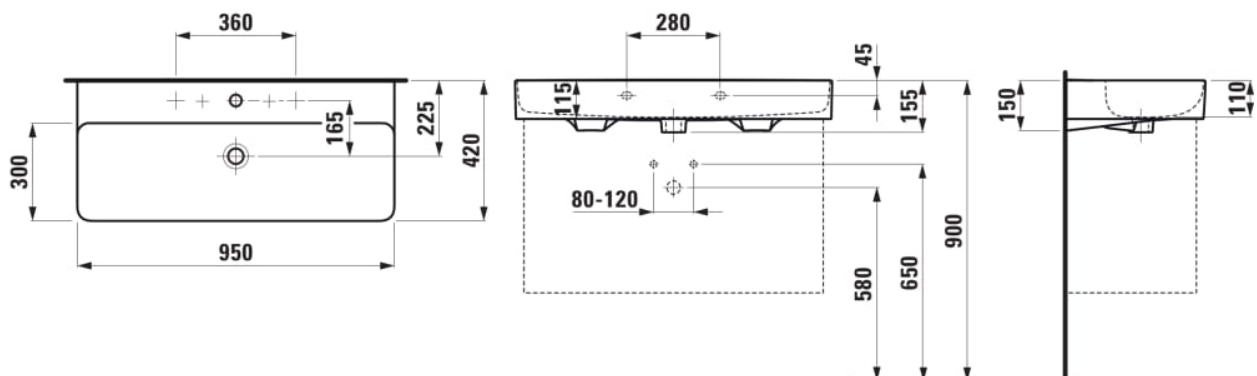

Forme : Rectangulaire

Forme interne : Square

Largeur de la cuve (mm) : 294

Longueur de la cuve (mm) : 938

Matériau : Saphirkeramik

Nombre de points de fixation : 2

Poids net / kg : 19

Position de la cuve : Centrale

Trou pour la robinetterie : Sans trou

Type d'installation : Autoportant, À poser sur meuble

Type de vidage : Standard

DESSINS TECHNIQUES

COMPATIBLE AVEC

Onderkast, 2 lades,
passend bij wastafel VAL
810287 950mm