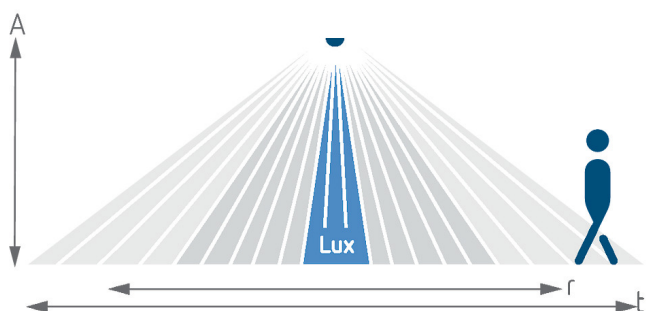

Technische wijzigingen en drukfouten voorbehouden

nadere informatie op: www.theben-nederland.nl/producten/1030565

De belastingsgegevens worden bepaald met voorbeeldige geselecteerde lichtbronnen en zijn daarom typische gegevens vanwege het grote aantal beschikbare producten.