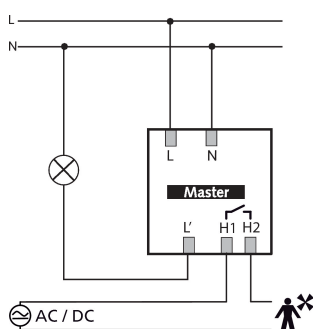

theMova S360-101 DE WH

Artikelnr.: 1030565

theben

Technische specificaties

theMova S360-101 DE WH	
Nalooptijd aanwezigheid	10 s - 120 min
Schakelvermogen aanwezigheid	50 W/50 VA
Type aansluiting	Steekklemmen
Detectiebereik	50 m ² (ø 8 m 360°)

theMova S360-101 DE WH	
Detectiehoek	360°
Omgevingstemperatuur	-15°C ... 50°C
Beschermingsgraad	IP 54 (in ingebouwde toestand)

Aansluitschema's

Detectiebereik voor planningstoepassingen bij een temperatuur van 21 °C