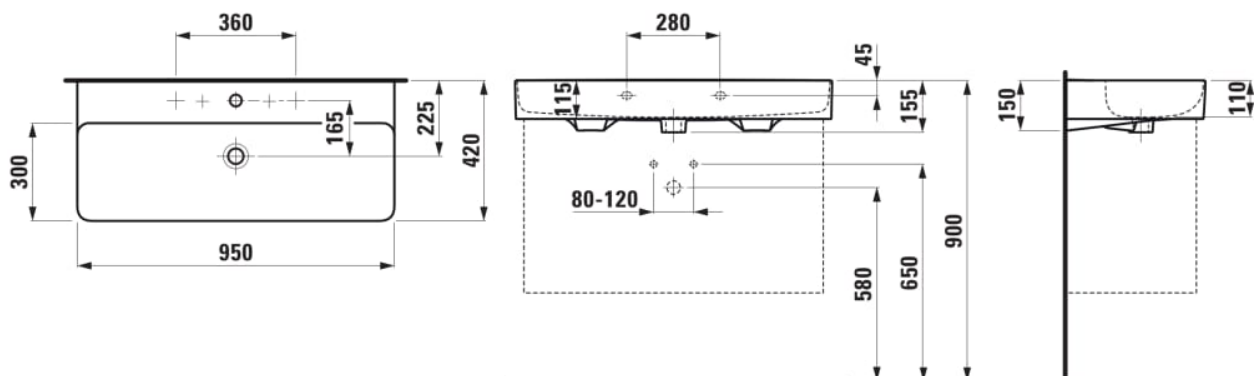

Forme : Rectangulaire

Forme interne : Square

Largeur de la cuve (mm) : 294

Longueur de la cuve (mm) : 938

Matériau : Saphirkeramik

Nombre de points de fixation : 2

Poids net / kg : 19

Position de la cuve : Centrale

Trou pour la robinetterie : Sans trou

Type d'installation : Autoportant, À poser sur meuble

Type de vidage : Standard

DESSINS TECHNIQUES

COMPATIBLE AVEC

Onderkast, 2 lades,
passend bij wastafel VAL
810287 950mm