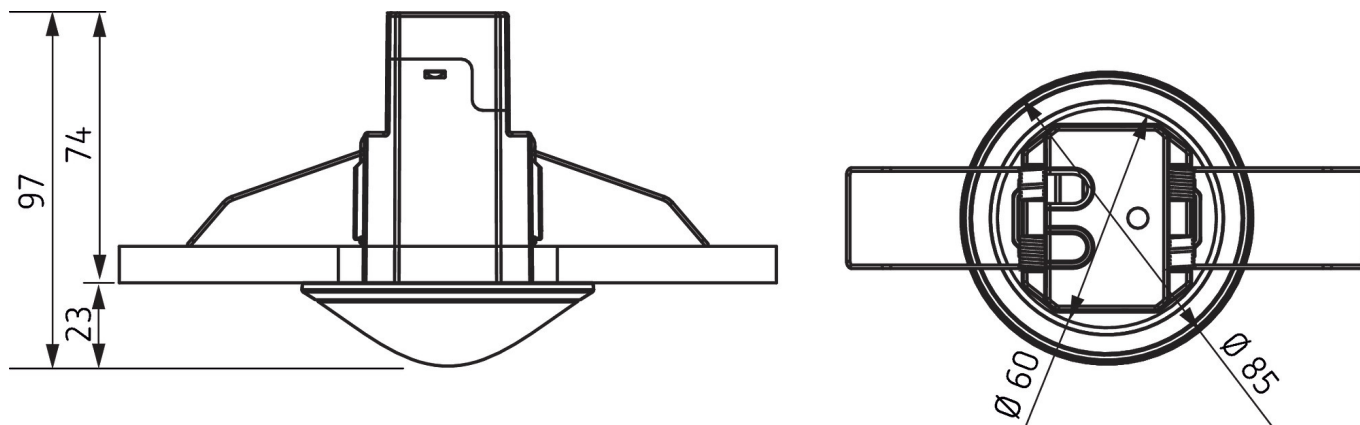

theMova S360-100 DE WH

Artikelnr.: 1030560

theben

Maattekeningen

Accessoires

theSenda P

Artikelnr.: 9070910