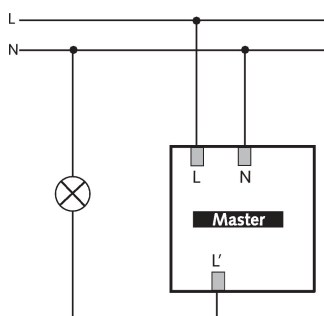

theMova S360-100 DE WH

Artikelnr.: 1030560

Technische specificaties

theMova S360-100 DE WH		theMova S360-100 DE WH	
Type aansluiting	Steekklemmen	Omgevingstemperatuur	-15°C ... 50°C
Detectiebereik	50 m² (ø 8 m | 360°)	Impactweerstand	IK04
Detectiehoek	360°	Beschermingsgraad	IP 54 (in ingebouwde toestand)

Aansluitschema's

Detectiebereik voor planningstoepassingen bij een temperatuur van 21 °C

Montagehoogte (A)	Recht op (R)	Dwars op (t)
2 m	5 m² | 2,5 m	38 m² | 7 m
2,5 m	7 m² | 3 m	38 m² | 7 m
3 m	13 m² | 4 m	50 m² | 8 m
3,5 m	13 m² | 4 m	50 m² | 8 m
4 m	13 m² | 4 m	64 m² | 9 m