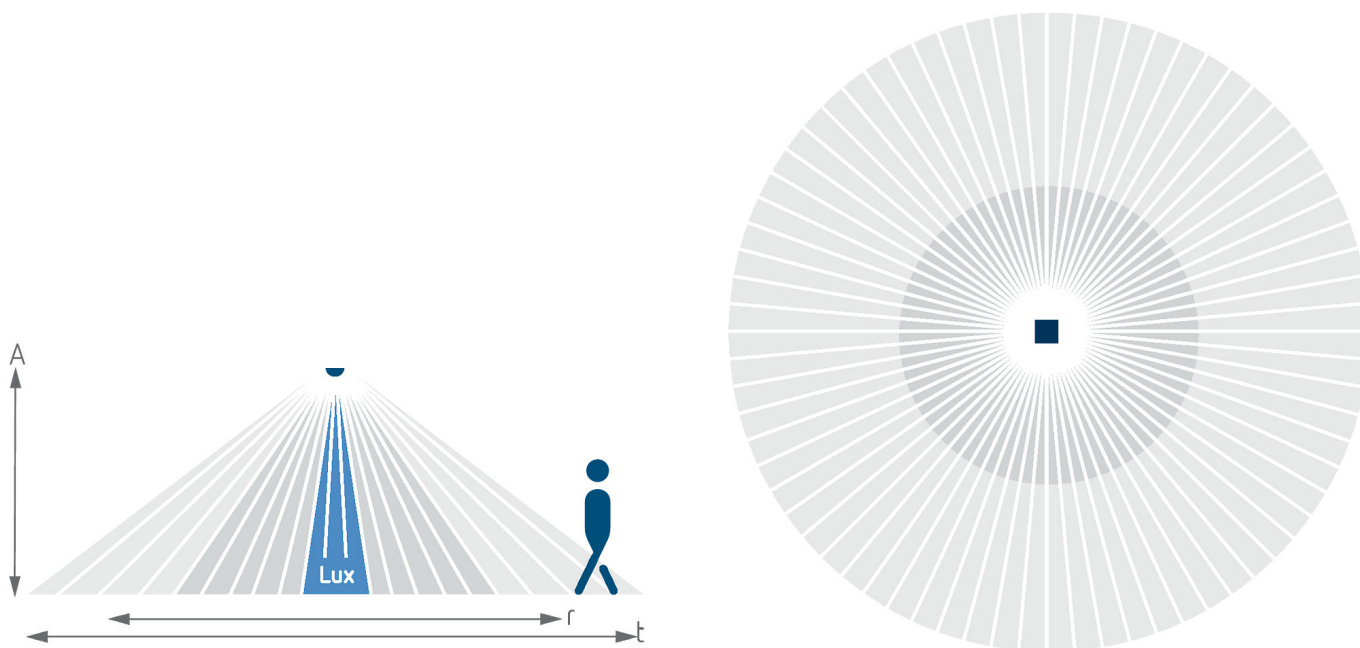

Technische wijzigingen en drukfouten voorbehouden

nadere informatie op: www.theben-nederland.nl/producten/1030560

De belastingsgegevens worden bepaald met voorbeeldige geselecteerde lichtbronnen en zijn daarom typische gegevens vanwege het grote aantal beschikbare producten.