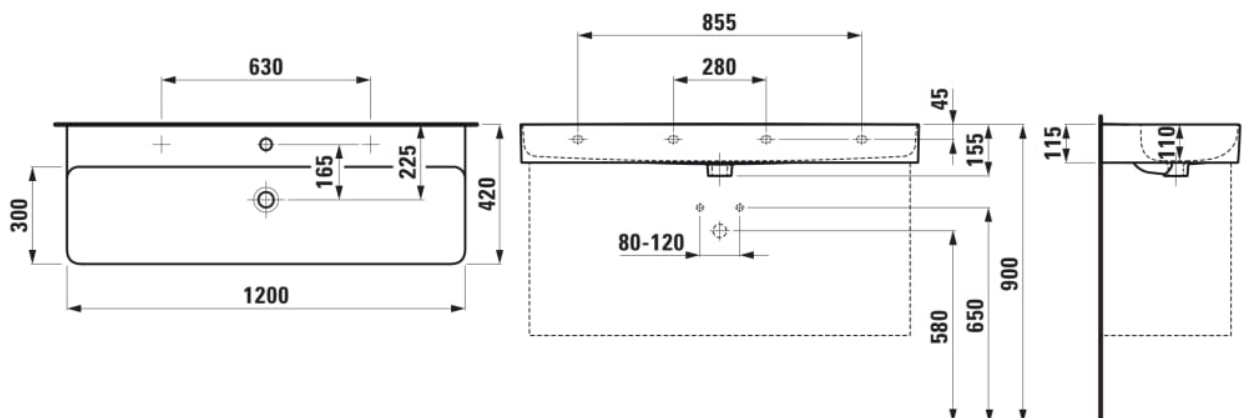

Commodity Code/Import Code Number for Foreign Trad : 69101000

Forme : Rectangulaire

Forme interne : Rectangulaire

Largeur de la cuve (mm) : 294

Longueur de la cuve (mm) : 1188

Matériau : Saphirkeramik

Nombre de points de fixation : 2

Poids net / kg : 24,4

Position de la cuve : Centrale

Trou pour la robinetterie : Sans trou

Type d'installation : Autoportant, À poser sur meuble

Type de vidage : Standard

DESSINS TECHNIQUES

COMPATIBLE AVEC

Porte-serviettes latéral
droite

H382120...0001

Porte-serviettes latéral
gauche

H382121...0001

Meuble sous-vasque pour
VAL, 1200mm, 2 tiroirs

H411422108...1

Onderkast, 2 lades,
passend bij wastafel VAL
810289 1200mm

H411642109...1

VAL