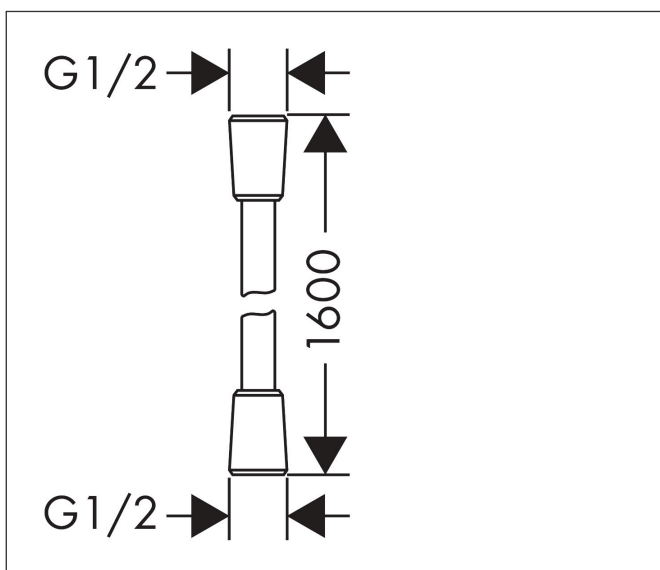

Merk	AXOR
Artikelnaam	<b>AXOR ShowerSolutions</b> Doucheslang 1.60 m metallic effect met conische moeren
Art.nr.	28626820
Oppervlakte	Brushed Nickel
Netto prijs	63,27 EUR

## Kenmerken

- hoogwaardige doucheslang met metaaleffect
- met kunststof coating, eenvoudig te reinigen
- lengte: 160 cm
- draaikoppeling voorkomt dat de slang in de knoop raakt
- anti-knikbescherming
- moeren doucheslang: conische moer aan beide zijden
- aansluitdraad: G $\frac{1}{2}$

## Maat tekeningen

## Explosietekening voor bouwjaar: >01/18

Merk AXOR  
Artikelnaam **AXOR ShowerSolutions** Doucheslang 1.60 m metallic effect met conische moeren  
Art.nr. 28626820  
Oppervlakte Brushed Nickel  
Netto prijs 63,27 EUR