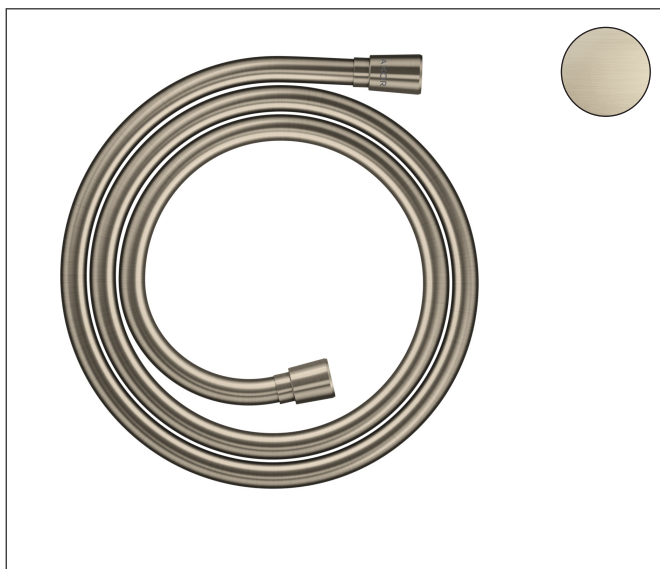

Merk	AXOR
Artikelnaam	<b>AXOR ShowerSolutions</b> Doucheslang 1.60 m metallic effect met conische moeren
Art.nr.	28626820
Oppervlakte	Brushed Nickel
Netto prijs	63,27 EUR

## Kenmerken

- hoogwaardige doucheslang met metaaleffect
- met kunststof coating, eenvoudig te reinigen
- lengte: 160 cm
- draaikoppeling voorkomt dat de slang in de knoop raakt
- anti-knikbescherming
- moeren doucheslang: conische moer aan beide zijden
- aansluitdraad: G $\frac{1}{2}$

## Certificaat

Merk	AXOR
Artikelnaam	<b>AXOR ShowerSolutions</b> Doucheslang 1.60 m metallic effect met conische moeren
Art.nr.	28626820
Oppervlakte	Brushed Nickel
Netto prijs	63,27 EUR

---

## Explosietekening voor bouwjaar: >01/18

Merk AXOR  
Artikelnaam **AXOR ShowerSolutions** Doucheslang 1.60 m metallic effect met conische moeren  
Art.nr. 28626820  
Oppervlakte Brushed Nickel  
Netto prijs 63,27 EUR