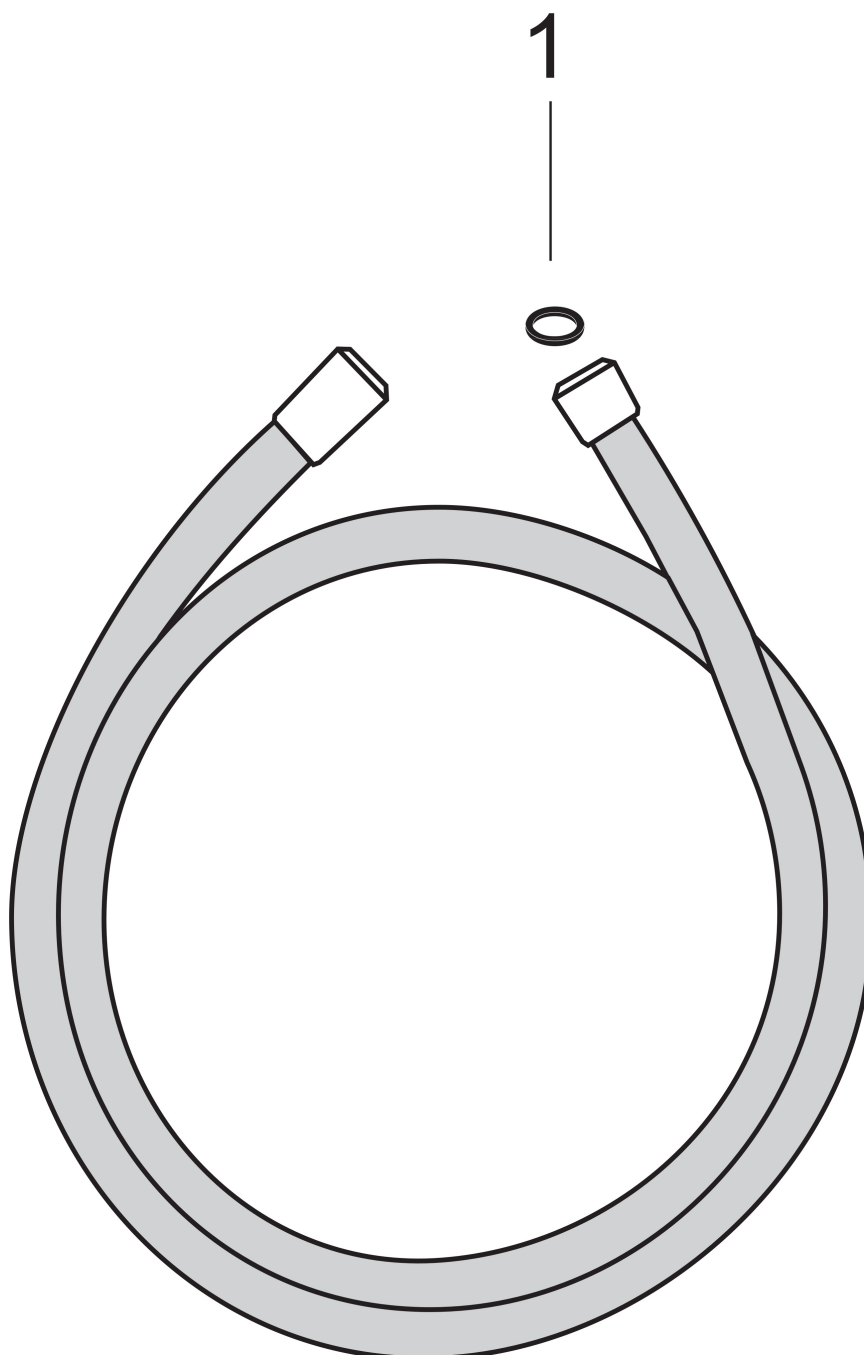

## Kenmerken

- hoogwaardige doucheslang met metaaleffect
- met kunststof coating, eenvoudig te reinigen
- lengte: 160 cm
- draaikoppeling voorkomt dat de slang in de knoop raakt
- anti-knikbescherming
- moeren doucheslang: conische moer aan beide zijden
- aansluitdraad: G $\frac{1}{2}$

## Maat tekeningen

## Certificaat

Merk	AXOR
Artikelnaam	<b>AXOR ShowerSolutions</b> Doucheslang 1.60 m metallic effect met conische moeren
Art.nr.	28626820
Oppervlakte	Brushed Nickel
Netto prijs	63,27 EUR

---

## Explosietekening voor bouwjaar: >01/18

Merk AXOR  
Artikelnaam **AXOR ShowerSolutions** Doucheslang 1.60 m metallic effect met conische moeren  
Art.nr. 28626820  
Oppervlakte Brushed Nickel  
Netto prijs 63,27 EUR