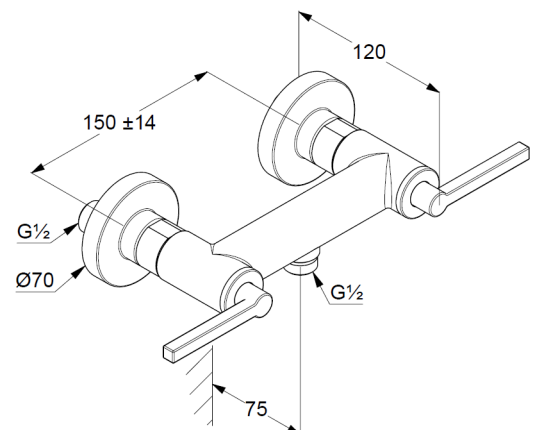

Flügelgriff, Metall

eigensicher gegen Rückfließen

Brauseabgang G1/2

Keramik Oberteil 90° (rechts/links)

Durchflussmenge bei 3 bar 21 l/min.

S-Anschlüsse G1/2 x G3/4

Produktabbildung/ Product picture

Maßzeichnung/ Dimensional drawing