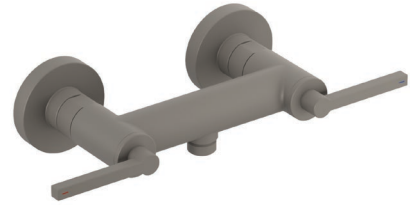

Technische Daten/ Technical Data

KLUDI NOVA FONTE

Brause-Armatur

DN 15

Stil: Puristic

Artikel- Nr.: 207100115

Oberfläche:

O1 Matt Dove

Artikeltext

Hersteller KLUDI GmbH & Co. KG

Typ: KLUDI NOVA FONTE

Brause-Armatur

Artikel- Nr.: 207100115

Brause-Armatur

2-Griffarmatur

Wandmontage

Flügelgriff, Metall

eigensicher gegen Rückfließen

Brauseabgang G1/2

Keramik Oberteil 90° (rechts/links)

Durchflussmenge bei 3 bar 21 l/min.

S-Anschlüsse G1/2 x G3/4

Produktabbildung/ Product picture

Maßzeichnung/ Dimensional drawing