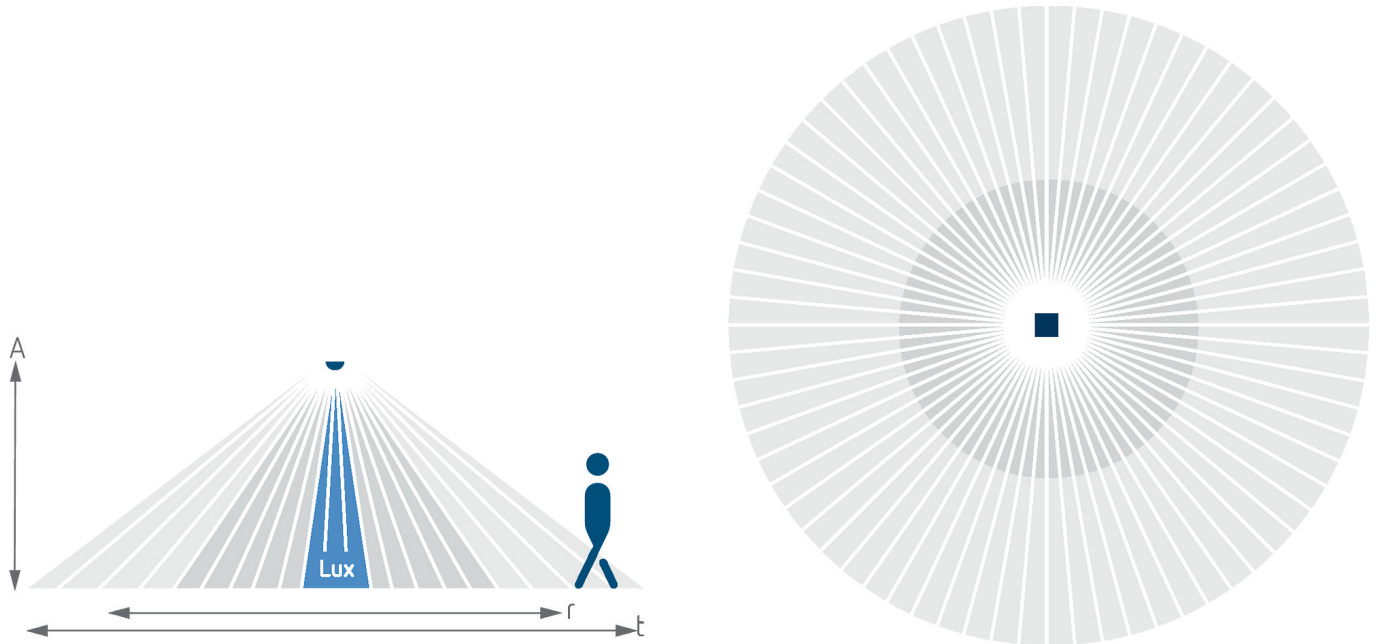

theMova S360-101 AP BK

Artikelnr.: 1030557

theben

Detectiebereik voor planningstoepassingen bij een temperatuur van 21 °C