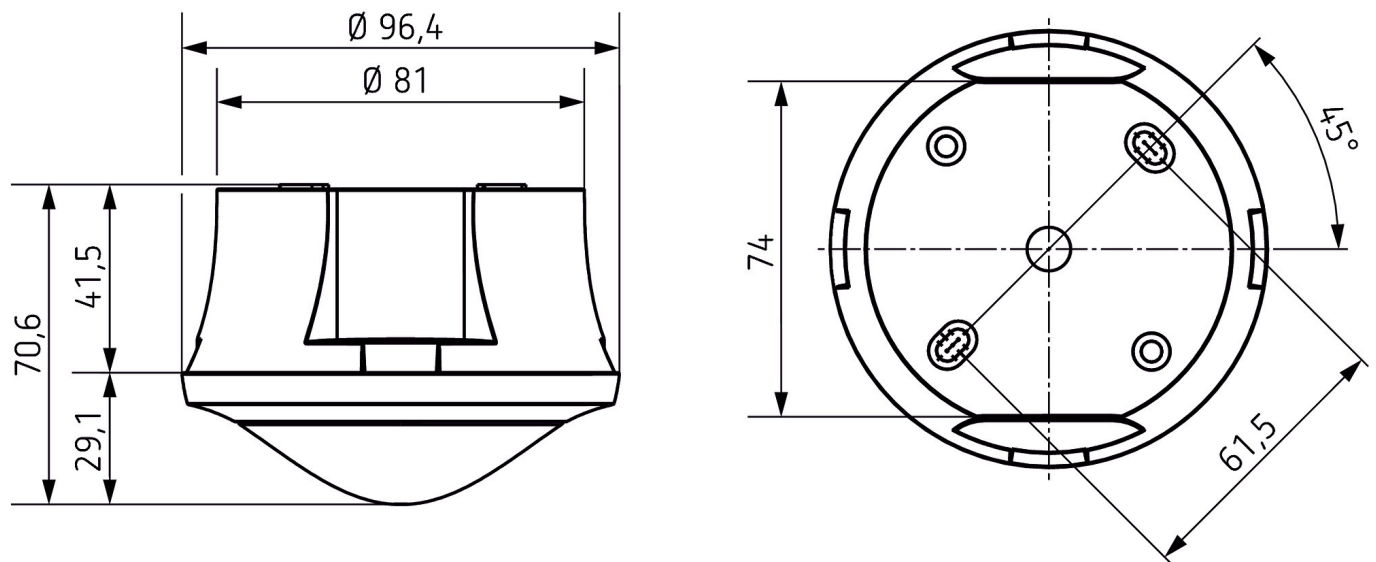

Maattekeningen

Technische wijzigingen en drukfouten voorbehouden

nadere informatie op: www.theben-nederland.nl/producten/1030557

De belastingsgegevens worden bepaald met voorbeeldige geselecteerde lichtbronnen en zijn daarom typische gegevens vanwege het grote aantal beschikbare producten.