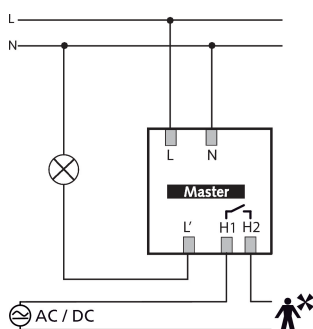

theMova S360-101 AP BK

Artikelnr.: 1030557

theben

Technische specificaties

theMova S360-101 AP BK		theMova S360-101 AP BK	
Kleur	Zwart	Inschakelstroom	max. 400 A / 200 μs
Schakeluitgang	Licht | Aanwezigheid	LED < 2 W	25 W
Eigen verbruik	~0,5 W	LED 2-8 W	250 W
Soort lichtmeting	Mixlichtmeting	LED > 8 W	250 W
Instelbereik lichtsterkte	30 - 3000 lx	Nalooptijd aanwezigheid	10 s - 120 min
Nalooptijd licht	10 s - 60 min	Schakelvermogen aanwezigheid	50 W/50 VA
Soort contact licht	Relais 230 V/10 A μ-contact	Type aansluiting	Steekklemmen
Lampsoorten	Gloeï-/halogeenlampen, Fluorescentielampen, Energiespaarlampen, LEDs	Detectiebereik	50 m² (ø 8 m | 360°)
Gloeï-/halogeenlampbelasting	2300 W	Detectiehoek	360°
Compact-/tl-lampen	1150 VA (cos ϕ = 0,5)	Omgevingstemperatuur	-15°C ... 50°C
		Beschermingsgraad	IP 54 (in ingebouwde toestand)

Aansluitschema's

Detectiebereik voor planningstoepassingen bij een temperatuur van 21 °C

Montagehoogte (A)	Recht op (R)	Dwars op (t)
2 m	5 m² | 2,5 m	38 m² | 7 m
2,5 m	7 m² | 3 m	38 m² | 7 m
3 m	13 m² | 4 m	50 m² | 8 m
3,5 m	13 m² | 4 m	50 m² | 8 m
4 m	13 m² | 4 m	64 m² | 9 m

Technische wijzigingen en drukfouten voorbehouden

nadere informatie op: www.theben-nederland.nl/producten/1030557

De belastingsgegevens worden bepaald met voorbeeldige geselecteerde lichtbronnen en zijn daarom typische gegevens vanwege het grote aantal beschikbare producten.

4-2-2026
Pagina 2 van 4