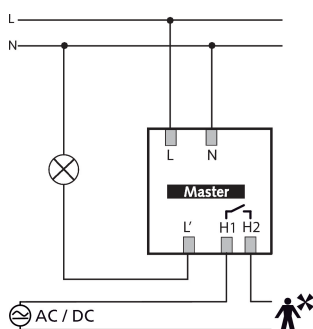

theMova S360-101 AP GR

Artikelnr.: 1030556

Technische specificaties

theMova S360-101 AP GR		theMova S360-101 AP GR	
Kleur	Grijs	Inschakelstroom	max. 400 A / 200 μs
Schakeluitgang	Licht | Aanwezigheid	LED < 2 W	25 W
Eigen verbruik	~0,5 W	LED 2-8 W	250 W
Soort lichtmeting	Mixlichtmeting	LED > 8 W	250 W
Instelbereik lichtsterkte	30 - 3000 lx	Nalooptijd aanwezigheid	10 s - 120 min
Nalooptijd licht	10 s - 60 min	Schakelvermogen aanwezigheid	50 W/50 VA
Soort contact licht	Relais 230 V/10 A μ-contact	Type aansluiting	Steekklemmen
Lampsoorten	Gloeï-/halogeenlampen, Fluorescentielampen, Energiespaarlampen, LEDs	Detectiebereik	50 m² (ø 8 m | 360°)
Gloeï-/halogeenlampbelasting	2300 W	Detectiehoek	360°
Compact-/tl-lampen	1150 VA (cos ϕ = 0,5)	Omgevingstemperatuur	-15°C ... 50°C
		Beschermingsgraad	IP 54 (in ingebouwde toestand)

Aansluitschema's

Detectiebereik voor planningstoepassingen bij een temperatuur van 21 °C

Montagehoogte (A)	Recht op (R)	Dwars op (t)
2 m	5 m² | 2,5 m	38 m² | 7 m
2,5 m	7 m² | 3 m	38 m² | 7 m
3 m	13 m² | 4 m	50 m² | 8 m
3,5 m	13 m² | 4 m	50 m² | 8 m
4 m	13 m² | 4 m	64 m² | 9 m

Technische wijzigingen en drukfouten voorbehouden

nadere informatie op: www.theben-nederland.nl/producten/1030556

De belastingsgegevens worden bepaald met voorbeeldige geselecteerde lichtbronnen en zijn daarom typische gegevens vanwege het grote aantal beschikbare producten.

4-2-2026
Pagina 2 van 4