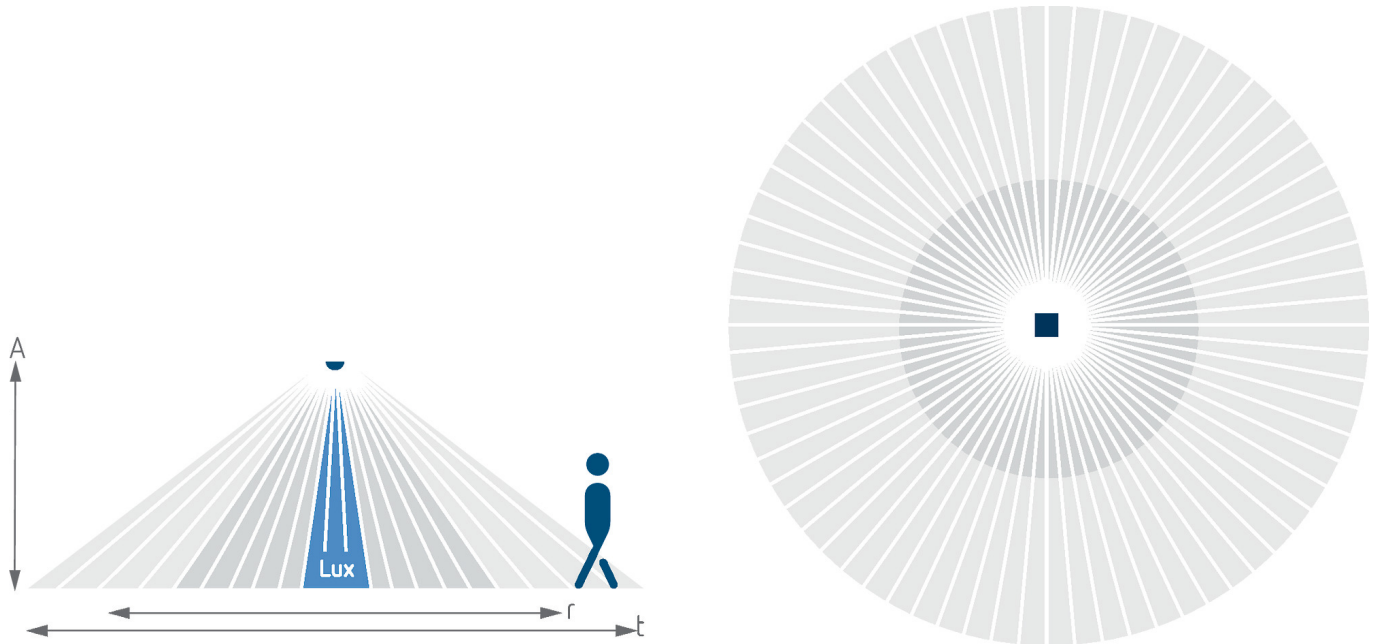

4-2-2026
Pagina 2 van 4

theMova S360-101 AP GR

Artikelnr.: 1030556

theben

Detectiebereik voor planningstoepassingen bij een temperatuur van 21 °C

Maattekeningen

Technische wijzigingen en drukfouten voorbehouden