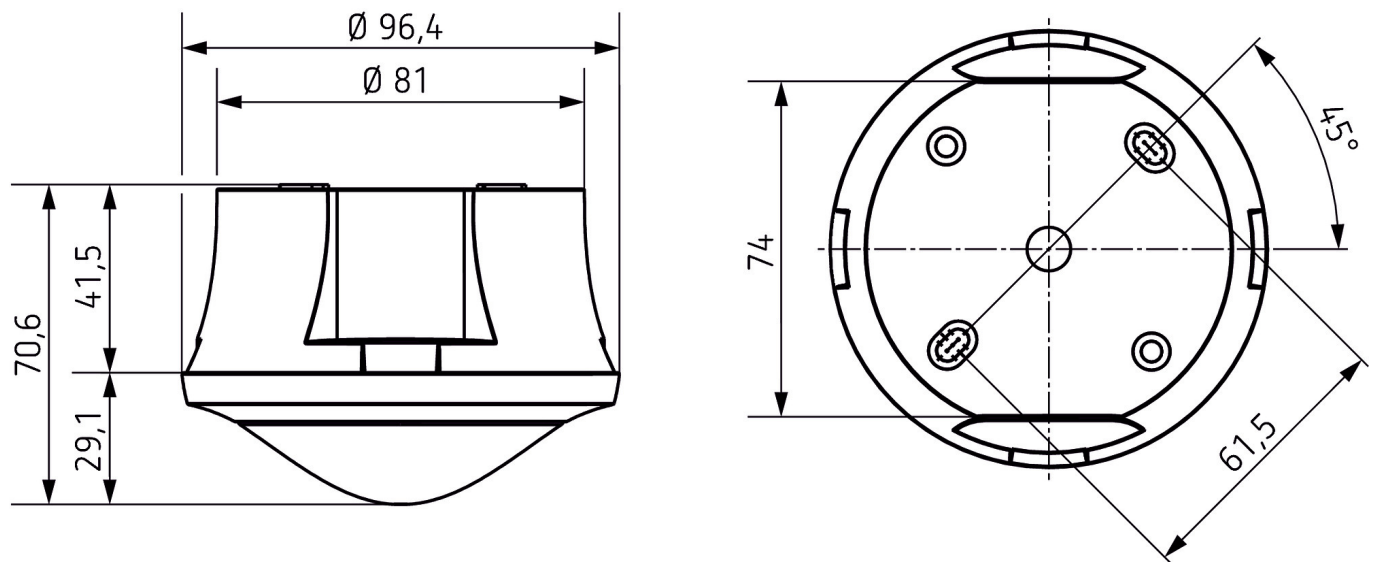

4-2-2026
Pagina 2 van 4

theMova S360-101 AP GR

Artikelnr.: 1030556

theben

Detectiebereik voor planningstoepassingen bij een temperatuur van 21 °C

Maattekeningen

Technische wijzigingen en drukfouten voorbehouden