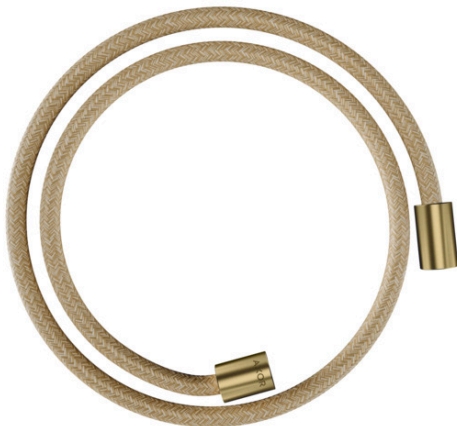

AXOR ShowerSolutions
doucheslang textiel 1,25 m cilindrische moeren
Oppervlak: **Brushed Brass** Artikelnummer: **28228950**

Beschrijving

- textiel slang van hoge kwaliteit met vlechtwerk
- lengte: 125 cm
- draaikoppeling voorkomt dat de slang in de knoop raakt
- anti-knikbescherming
- waterbestendig en waterafstotend materiaal
- garens gemaakt van gerecycled PET
- uniek design met veelkleurig gevlochten garens
- warm, katoenachtig materiaal voelt heerlijk aan op de huid
- vaatwasmachinebestendig tot 60°C
- moeren doucheslang: cilindrische moer aan beide uiteinden
- aansluitdraad: G1/2
- Kiwa K13366_Shower Hoses EN1113
- Kiwa K13366_Shower Hoses EN1113

Artikeldetails

Vrijblijvende advies verkoopprijs excl. BTW	101,45 €
Vrijblijvende advies verkoopprijs incl. BTW	122,75 €

Productfoto