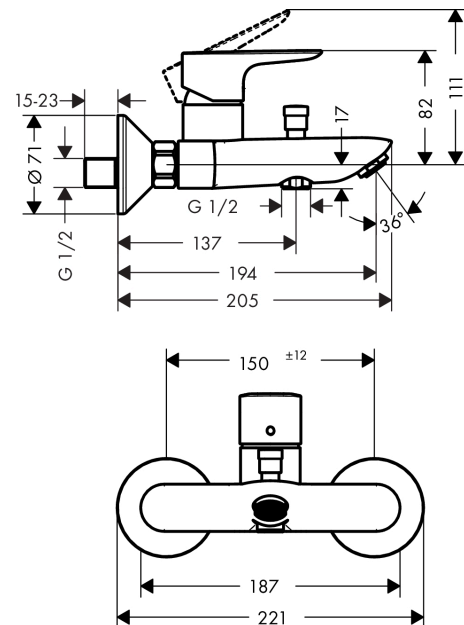

Maattekening