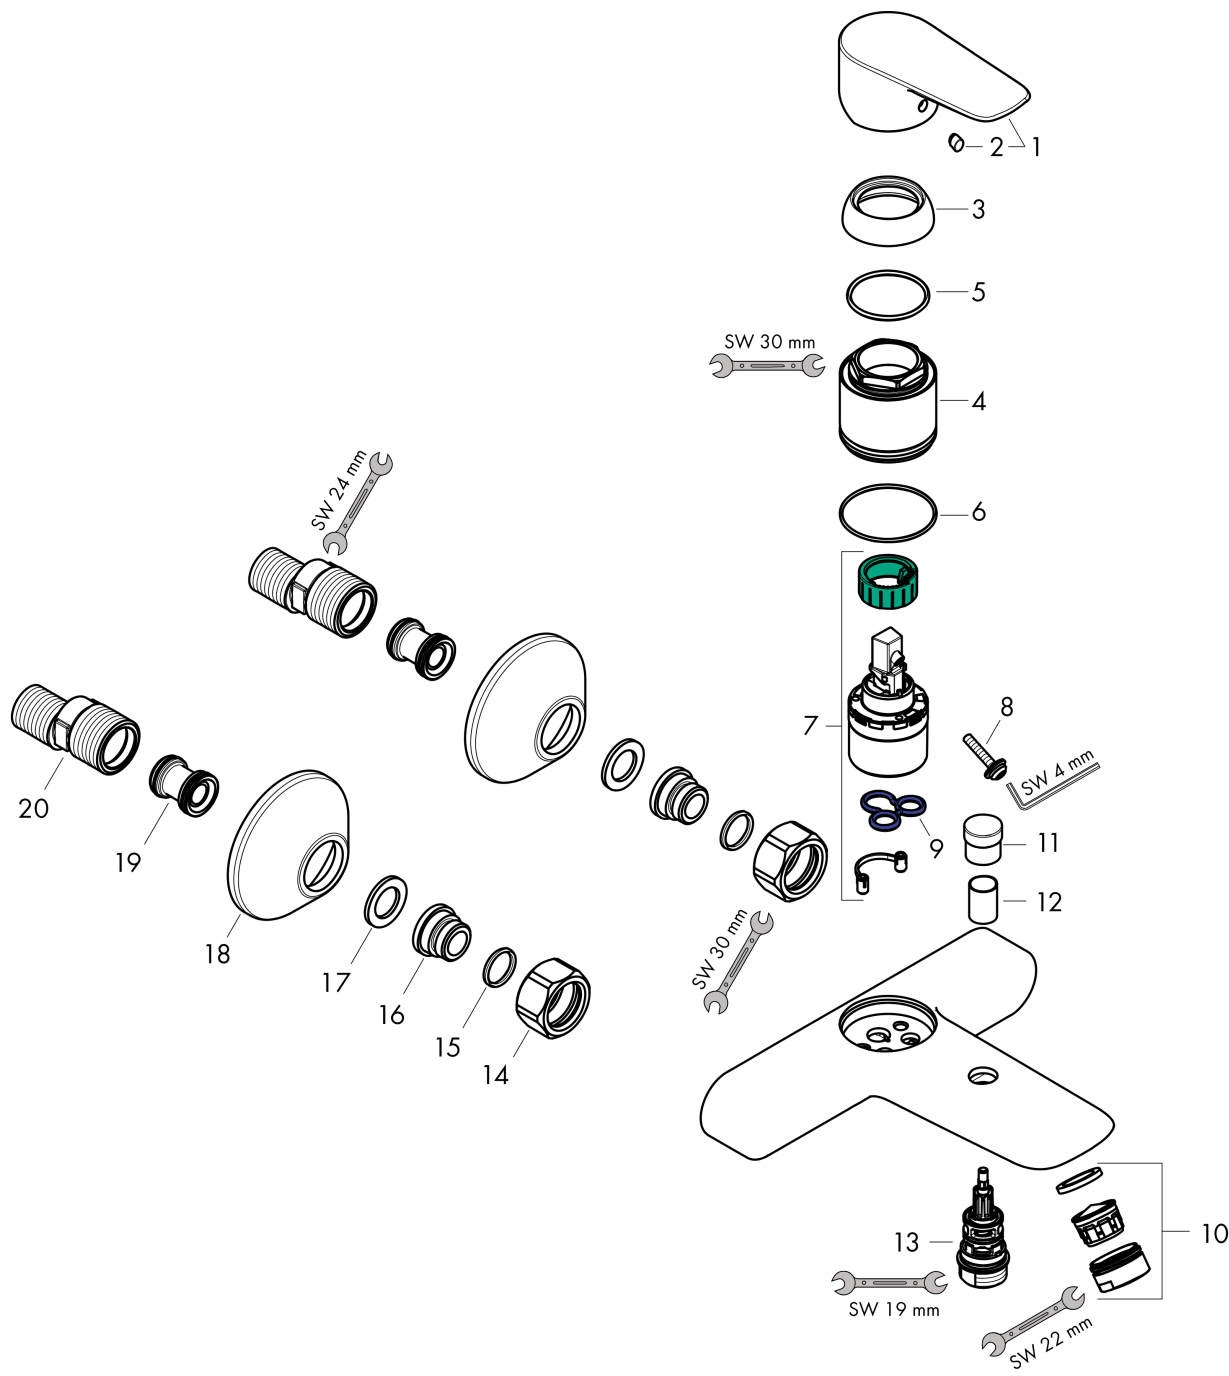

Talis E

ééngreeps badmengkraan opbouw

Finish: **Brushed Black Chrome** Artikelnummer: **71740340**

Beschrijving

- voorsprong uitloop 194 mm
- hartafstand: 150 ± 12 mm
- straalsoort mengkraan: normale straal
- maximale doorstroomhoeveelheid bij 3 bar: 19,2 l/min
- keramisch kardoes
- temperatuurbegrenzing instelbaar
- omstelling met automatische reset
- S-aansluitingen
- wandmontage

Talis E

ééngreeps badmengkraan opbouw

Finish: **Brushed Black Chrome** Artikelnummer: **71740340**

Explosietekening

Bouwjaar: >11/19

Talis E**ééngreeps badmengkraan opbouw**Finish: **Brushed Black Chrome** Artikelnummer: **71740340****Reserveonderdelenlijst**

Bouwjaar: >11/19

| Regel | Beschrijving | Artikelnummer | Prijs incl. BTW | VE |
|--------------|---------------------------|----------------------|----------------------------|-----------|
| 1 | greep | 92666340 | 44,89 € | 1 |
| 2 | greepstop | 96338000 | 2,90 € | 1 |
| 3 | afdekkap | 97406340 | - | 1 |
| 4 | moer | 97977XXX | > 35,82 € | - |
| 5 | O-Ring 32x2 | 98193000 | 2,90 € | 1 |
| 6 | O-ring 33x1,5 | 98164000 | 2,90 € | 1 |
| 7 | kardoes compl. | 92730000 | 55,90 € | 1 |
| 8 | borgschroef | 95140000 | 4,96 € | 1 |
| 9 | dichting | 95008000 | 8,11 € | 1 |
| 10 | perlator M24x1 (30 l/min) | 96512340 | 20,21 € | 1 |
| 11 | trekknop | 97981340 | 26,26 € | 1 |
| 12 | huls | 97979340 | 20,21 € | 1 |
| 13 | omstelling | 97978000 | 55,90 € | 1 |
| 14 | moeren set | 96157340 | 44,89 € | 1 |
| 15 | O-ring 15x2 | 98163000 | 2,90 € | 1 |
| 16 | aansluiting | 97220000 | 14,04 € | 1 |
| 17 | zeefdichting | 96922000 | 8,11 € | 1 |
| 18 | rozet Ø 70 mm | 94135340 | 16,70 € | 1 |
| 19 | S-koppelingenset (±12 mm) | 94140000 | 44,65 € | 1 |
| 20 | slagdemper | 96429000 | 4,96 € | 1 |