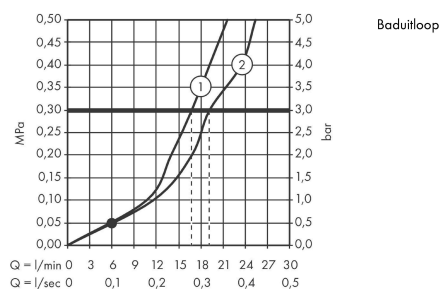

Talis E

ééngreeps badmengkraan opbouw

Finish: **Brushed Black Chrome** Artikelnummer: **71740340**

Beschrijving

- voorsprong uitloop 194 mm
- hartafstand: 150 ± 12 mm
- straalsoort mengkraan: normale straal
- maximale doorstroomhoeveelheid bij 3 bar: 19,2 l/min
- keramisch kardoes
- temperatuurbegrenzing instelbaar
- omstelling met automatische reset
- S-aansluitingen
- wandmontage

Artikeldetails

Vrijblijvende advies
verkoopprijs excl. BTW 331,85 €

Vrijblijvende advies
verkoopprijs incl. BTW 401,54 €

Technologie

Designprijzen

Productfoto

Maattekening

Doorstroomdiagram