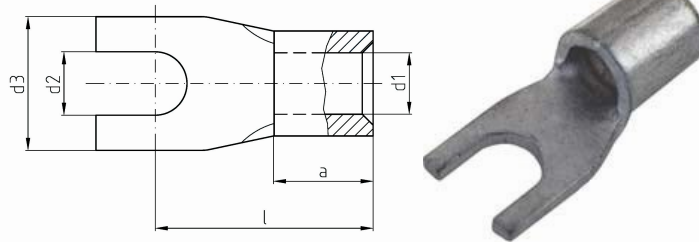

intercable

Datasheet Plaatkabelschoen Vork 10mm² M6

Artikelnummer	ICQ106G
Doorsnede Kabel	10 mm ²
Gatmaat	M6
Materiaal	CU-HCP 99,95% vlgns DIN EN 13600
Afwerking	Galvanisch vertind

Maten:

D1	4.5mm
D3	11mm
D2	6.5mm
L	17mm
A	8mm
Gewicht	0.24 kg/100