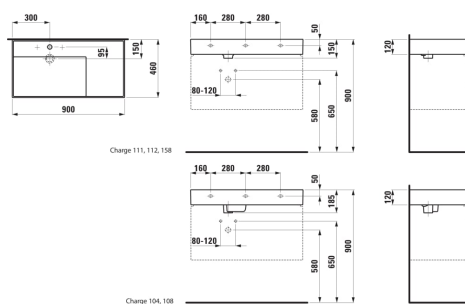

DESSINS TECHNIQUES